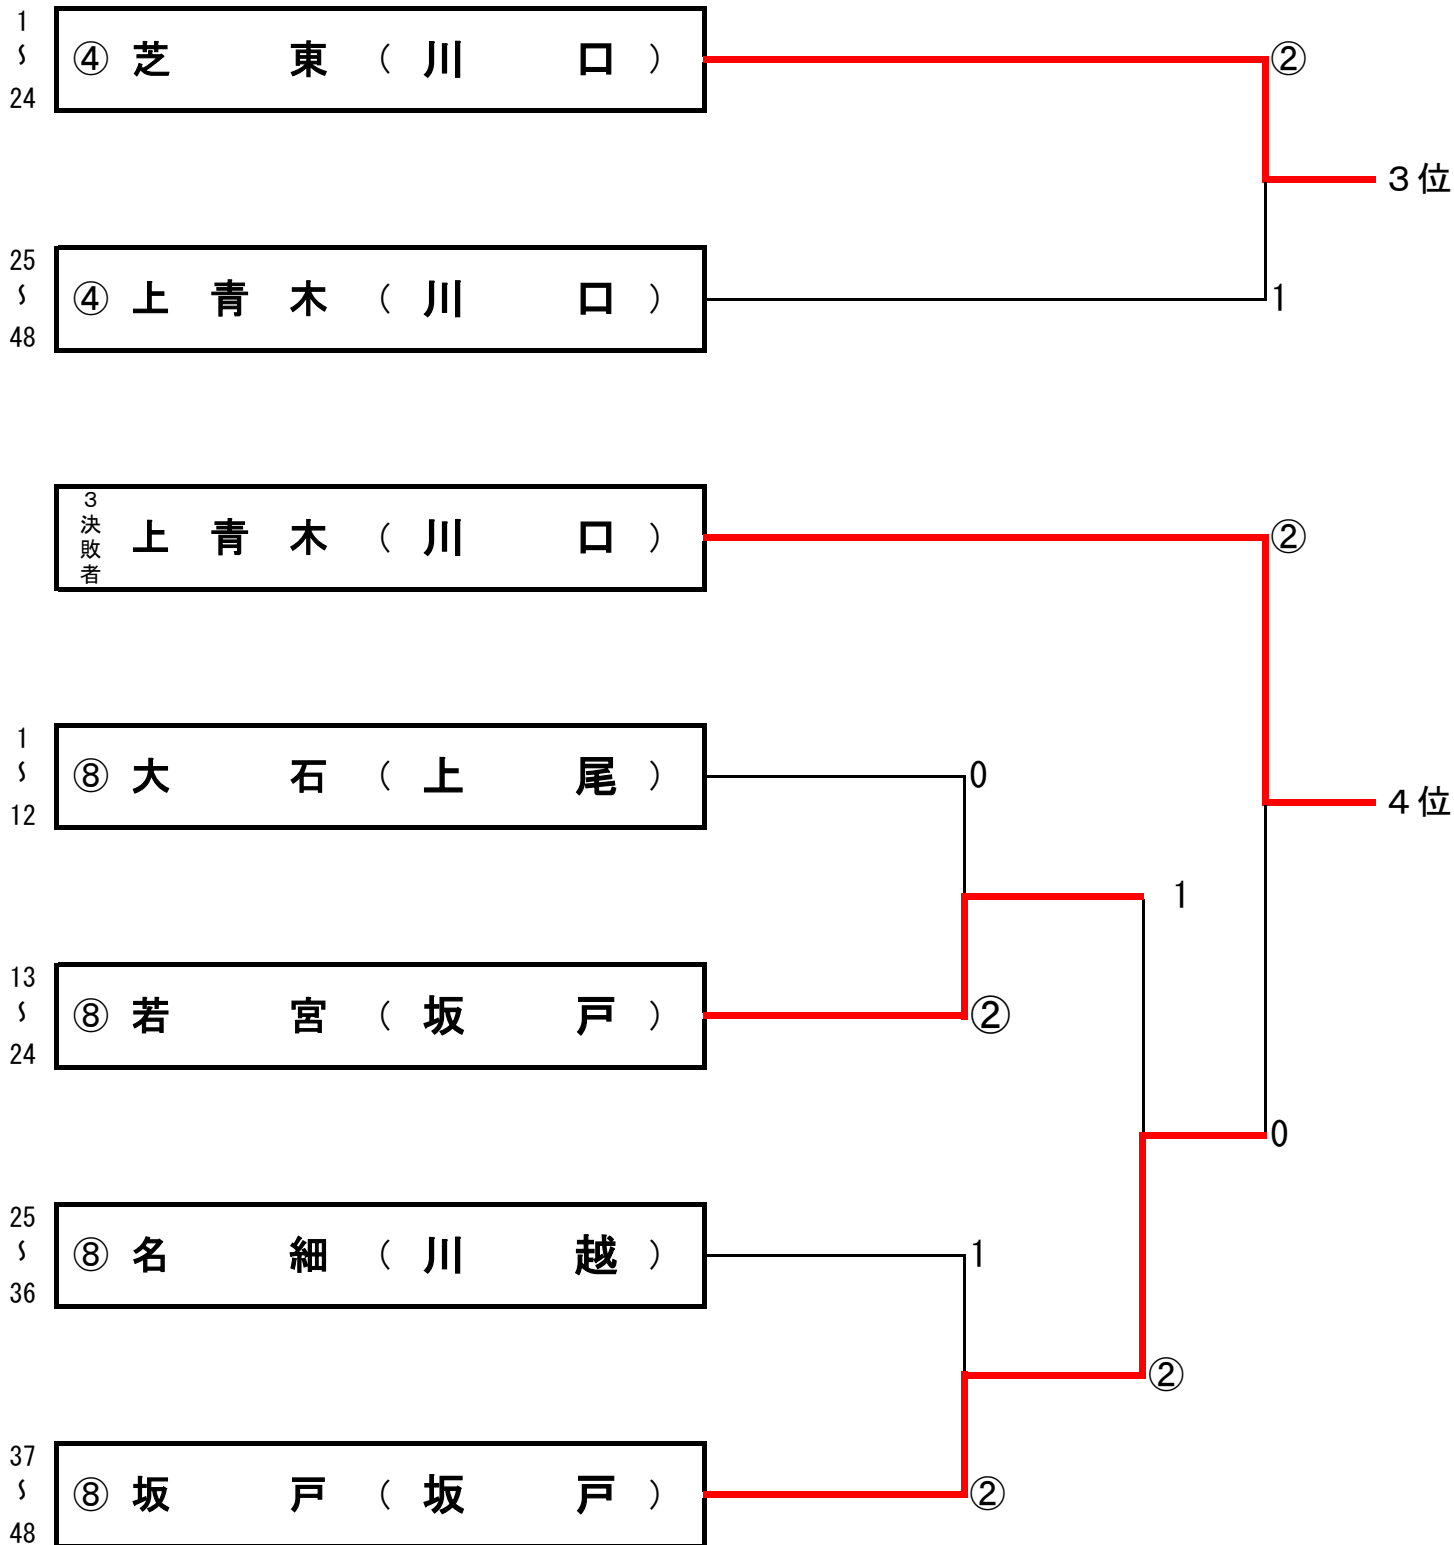

# 団体戦 関東大会決定トーナメント（女子）

令和5年7月28日

於 彩の国くまがやドーム

関東大会出場校	
順位	学校名
1位	東松山市立松山中学校
2位	秩父市立秩父第一中学校
3位	川口市立芝東中学校
4位	川口市立上青木中学校