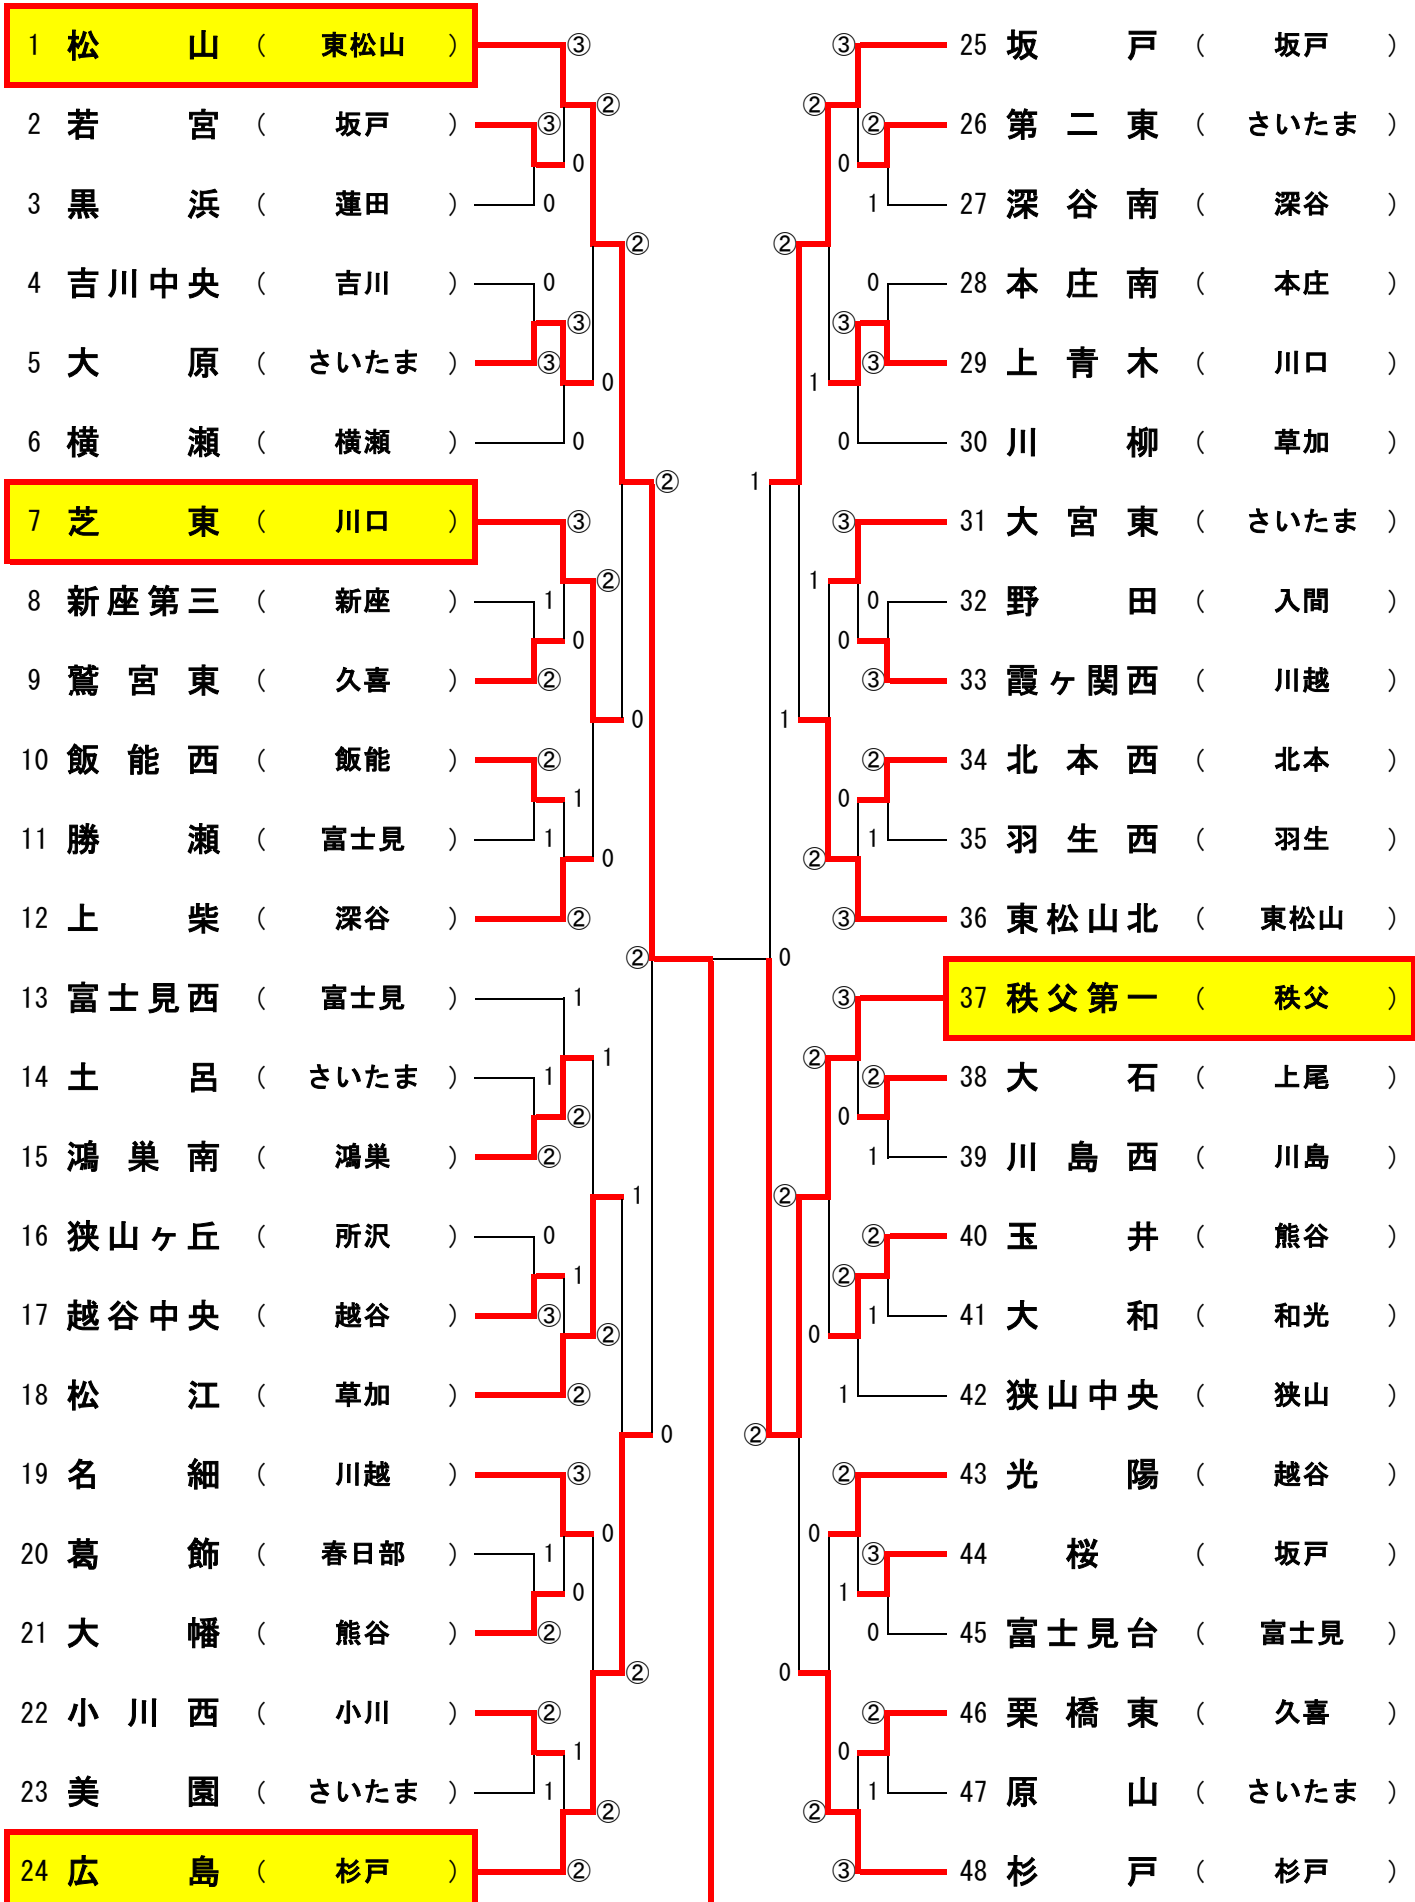

前年度優勝: 東松山市立松山中学校

於 彩の国くまがやドーム

1 2 3 4 準決 決勝 準決 4 3 2 1

東松山市立松山中学校