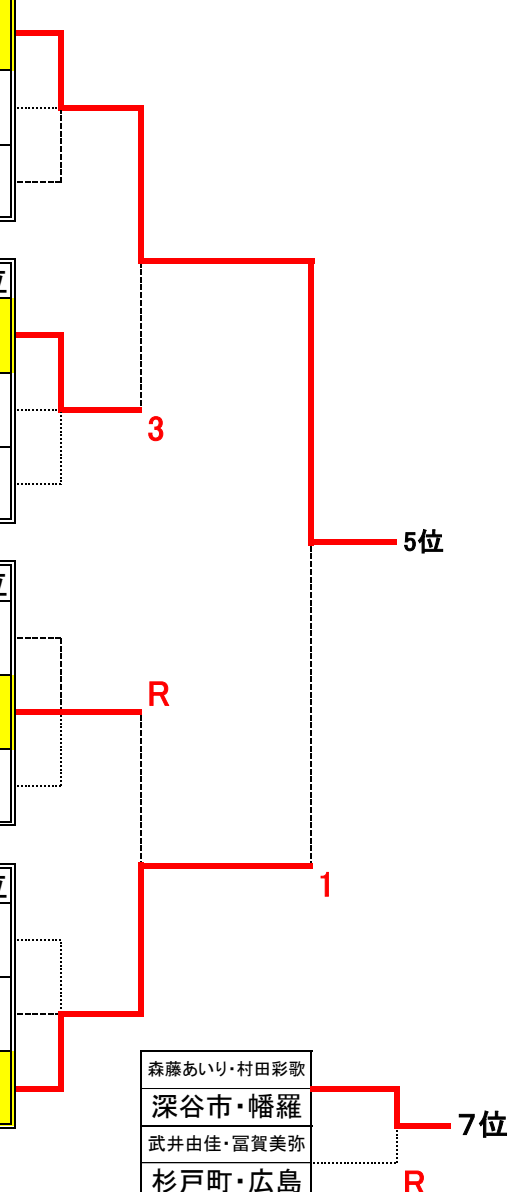

女子個人戦 関東大会決定リーグ、順位決定トーナメント

Aリーグ			選手名/学校名	1	2	3	勝敗	得失	順位
⑧	A1	19	中山結愛 加藤心愛 杉戸町・杉戸		④	④	2-0		1
⑯	A2	13	市川佳歩 大倉野琴愛 川越市・名細	1		④	1-1		2
⑯	A3	82	森田夏妃 加藤好海 川口市・芝東	0	3		0-2		3

Bリーグ			選手名/学校名	1	2	3	勝敗	得失	順位
⑧	B1	37	森藤あいり 村田彩歌 深谷市・幡羅		④	④	2-0		1
⑯	B2	131	岩野瑠奈 大久保星空 久喜市・菖蒲	0		3	0-2		3
⑯	B3	126	谷口寛乃 橋本和香菜 杉戸町・広島	1	④		1-1		2

Cリーグ			選手名/学校名	1	2	3	勝敗	得失	順位
⑧	C1	108	後藤舞月 福原萌生 杉戸町・杉戸		2	④	1-1		2
⑯	C2	54	武井由佳 富賀美弥 杉戸町・広島	④		④	2-0		1
⑯	C3	28	大原彩葉 大原杏菜 深谷市・上柴	2	1		0-2		3

Dリーグ			選手名/学校名	1	2	3	勝敗	得失	順位
⑧	D1	109	黒沢朋花 長根理子 東松山市・松山		2	1	0-2		3
⑯	D2	91	星心美 野口美怜 川口市・戸塚	④		0	1-1		2
⑯	D3	55	野口愛梨 根岸雛乃 小川町・西	④	④		2-0		1

森藤あいり・村田彩歌 深谷市・幡羅
武井由佳・富賀美弥 杉戸町・広島

関東大会出場ペア			
順位	選手A	選手B	学校名
1位	鈴木美貴	杉本希	杉戸町立広島中学校
2位	中島はな	藤井真菜	川口市立芝東中学校
3位	石田蓮	横塚海佑	川口市立芝東中学校
4位	谷明日里	石澤彩花	越谷市立中央中学校
5位	中山結愛	加藤心愛	杉戸町立杉戸中学校
6位	野口愛梨	根岸雛乃	小川町立西中学校
7位	森藤あいり	村田彩歌	深谷市立幡羅中学校
8位	武井由佳	富賀美弥	杉戸町立広島中学校