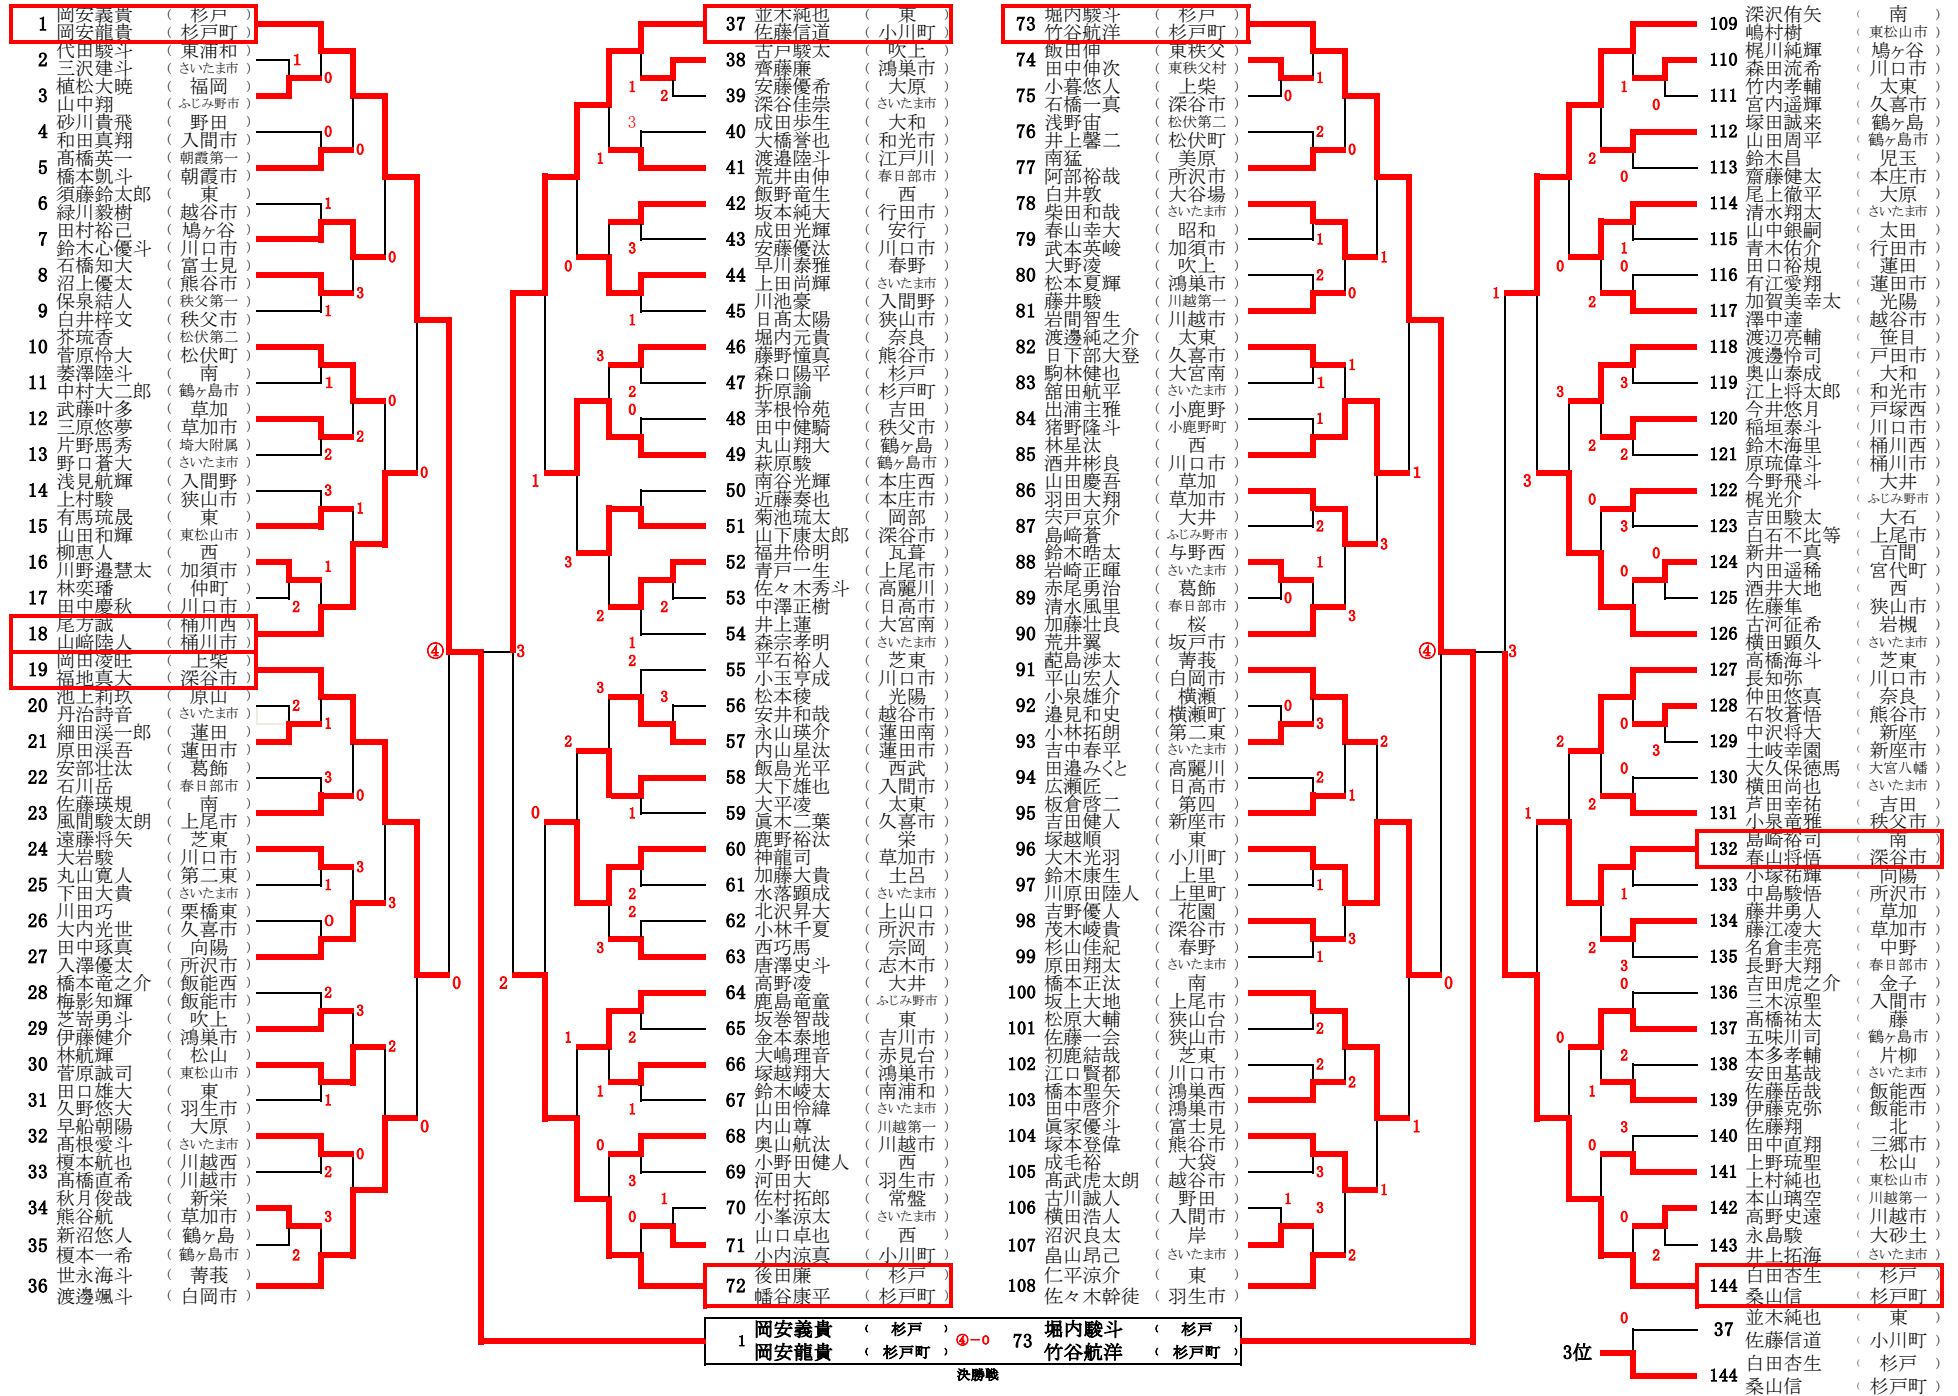

平成28年度 埼玉県学校総合体育大会 ソフトテニス男子個人戦

平成28年7月22日・24日

前年度優勝:長純平・小倉輝 ペア(川口市立芝中学校)

於:彩の国くまがやドーム多目的運動場

決勝戦

3位

男子個人戦 関東大会決定リーグ、順位決定トーナメント

Aリーグ	番号	選手名/学校名	1	2	3	勝敗	得失	順位
⑧	A1	109 深沢侑矢 嶋村樹 東松山市・南		1	1	0-2		3
⑯	A2	36 世永海斗 渡邊颯斗 白岡市・菁莪	④		2	1-1		2
⑯	A3	18 尾方誠 山崎陸人 桶川市・桶川西	④	④		2-0		1

Bリーグ	番号	選手名/学校名	1	2	3	勝敗	得失	順位
⑧	B1	72 後田廉 幡谷康平 杉戸町・杉戸		④	④	2-0		1
⑯	B2	126 古河征希 横田顕久 さいたま市・岩槻	0		④	1-1		2
⑯	B3	49 丸山翔大 萩原駿 鶴ヶ島市・鶴ヶ島	0	1		0-2		3

Cリーグ	番号	選手名/学校名	1	2	3	勝敗	得失	順位
⑧	C1	19 岡田凌旺 福地真大 深谷市・上柴		④	3	1-1	+3	1
⑯	C2	85 林星汰 酒井彬良 川口市・西	0		④	1-1	-2	3
⑯	C3	100 橋本正汰 坂上大地 上尾市・南	④	2		1-1	-1	2

Dリーグ	番号	選手名/学校名	1	2	3	勝敗	得失	順位
⑧	D1	96 塚越順 大木光羽 小川町・東		2	④	1-1		2
⑯	D2	132 島崎裕司 春山将悟 深谷市・南	④		④	2-0		1
⑯	D3	60 鹿野裕汰 神龍司 草加市・栄	1	1		0-2		3

関東大会出場ペア

順位	選手A	選手B	学校名
1位	岡安義貴	岡安龍貴	杉戸町立杉戸中学校
2位	堀内駿斗	竹谷航洋	杉戸町立杉戸中学校
3位	白田杏生	桑山信	杉戸町立杉戸中学校
4位	並木純也	佐藤信道	小川町立東中学校
5位	岡田凌旺	福地真大	深谷市立上柴中学校
6位	後田廉	幡谷康平	杉戸町立杉戸中学校
7位	尾方誠	山崎陸人	桶川市立桶川西中学校
8位	島崎裕司	春山将悟	深谷市立南中学校