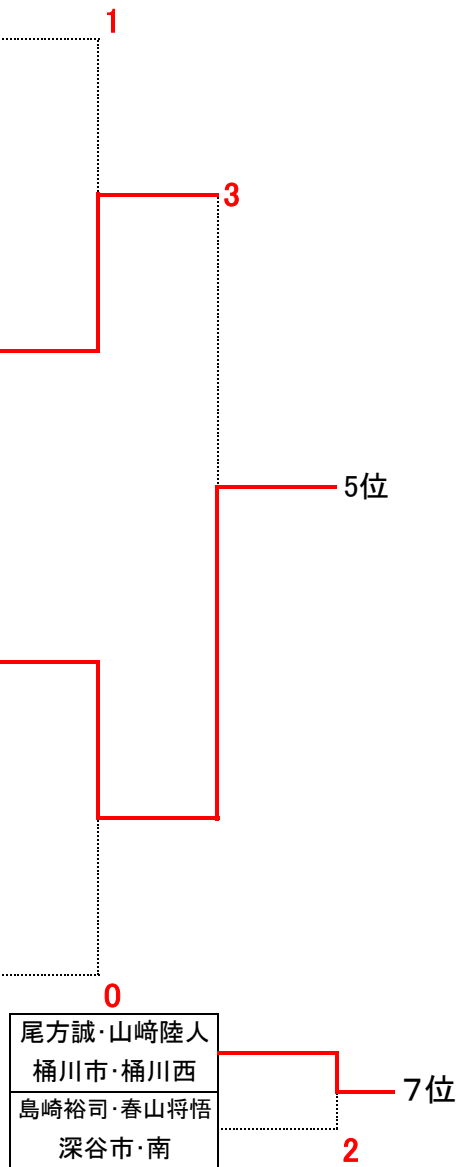

男子個人戦 関東大会決定リーグ、順位決定トーナメント

Aリーグ	番号	選手名/学校名	1	2	3	勝敗	得失	順位
⑧	A1	109 深沢侑矢 嶋村樹 東松山市・南		1	1	0-2		3
⑯	A2	36 世永海斗 渡邊颯斗 白岡市・菁莪	④		2	1-1		2
⑯	A3	18 尾方誠 山崎陸人 桶川市・桶川西	④	④		2-0		1

Bリーグ	番号	選手名/学校名	1	2	3	勝敗	得失	順位
⑧	B1	72 後田廉 幡谷康平 杉戸町・杉戸		④	④	2-0		1
⑯	B2	126 古河征希 横田顕久 さいたま市・岩槻	0		④	1-1		2
⑯	B3	49 丸山翔大 萩原駿 鶴ヶ島市・鶴ヶ島	0	1		0-2		3

Cリーグ	番号	選手名/学校名	1	2	3	勝敗	得失	順位
⑧	C1	19 岡田凌旺 福地真大 深谷市・上柴		④	3	1-1	+3	1
⑯	C2	85 林星汰 酒井彬良 川口市・西	0		④	1-1	-2	3
⑯	C3	100 橋本正汰 坂上大地 上尾市・南	④	2		1-1	-1	2

Dリーグ	番号	選手名/学校名	1	2	3	勝敗	得失	順位
⑧	D1	96 塚越順 大木光羽 小川町・東		2	④	1-1		2
⑯	D2	132 島崎裕司 春山将悟 深谷市・南	④		④	2-0		1
⑯	D3	60 鹿野裕汰 神龍司 草加市・栄	1	1		0-2		3

関東大会出場ペア

順位	選手A	選手B	学校名
1位	岡安義貴	岡安龍貴	杉戸町立杉戸中学校
2位	堀内駿斗	竹谷航洋	杉戸町立杉戸中学校
3位	白田杏生	桑山信	杉戸町立杉戸中学校
4位	並木純也	佐藤信道	小川町立東中学校
5位	岡田凌旺	福地真大	深谷市立上柴中学校
6位	後田廉	幡谷康平	杉戸町立杉戸中学校
7位	尾方誠	山崎陸人	桶川市立桶川西中学校
8位	島崎裕司	春山将悟	深谷市立南中学校