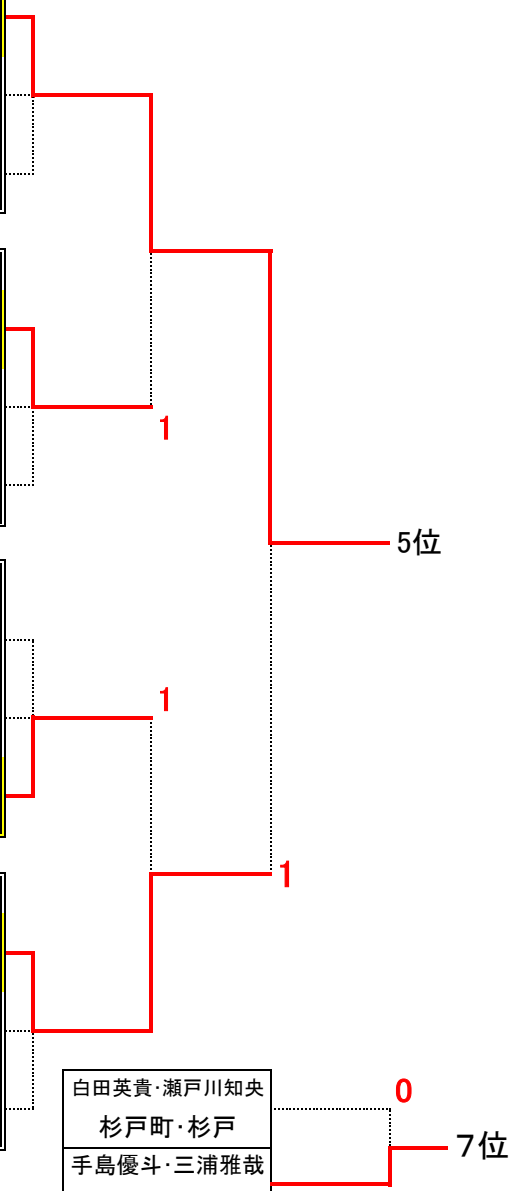

男子個人戦 関東大会決定リーグ、順位決定トーナメント

Aリーグ	番号	選手名/学校名	1	2	3	勝敗	得失	順位
⑧	A1 37	近藤泰雅 江尻優太 杉戸町・杉戸		④	④	2-0		1
⑯	A2 132	福山海都 内田青汰 深谷市・深谷	0		1	0-2		3
⑯	A3 10	神谷優斗 深山巧 越谷市・富士	0	④		1-1		2

Bリーグ	番号	選手名/学校名	1	2	3	勝敗	得失	順位
⑧	B1 114	白田英貴 瀬戸川知央 杉戸町・杉戸		④	④	2-0		1
⑯	B2 46	石田泰楊 大久保温人 さいたま市・三室	0		3	0-2		3
⑯	B3 108	小村駿太 原琉偉斗 桶川市・桶川西	1	④		1-1		2

Cリーグ	番号	選手名/学校名	1	2	3	勝敗	得失	順位
⑧	C1 99	吉岡偉琉 須藤脩磨 深谷市・花園		1	1	0-2		3
⑯	C2 27	千崎航汰 並木純也 小川町・東	④		0	1-1		2
⑯	C3 118	手島優斗 三浦雅哉 熊谷市・富士見	④	④		2-0		1

Dリーグ	番号	選手名/学校名	1	2	3	勝敗	得失	順位
⑧	D1 28	椎名龍一朗 桑山信 杉戸町・杉戸		④	④	2-0		1
⑯	D2 58	川村祐太 村井謙彦 深谷市・上柴	1		④	1-1		2
⑯	D3 82	三宅康介 古沢輝 上尾市・南	0	2		0-2		3

白田英貴・瀬戸川知央 杉戸町・杉戸	0
手島優斗・三浦雅哉 熊谷市・富士見	0

関東大会出場ペア

順位	選手A	選手B	学校名
1位	長純平	小倉輝	川口市立芝中学校
2位	岡安義貴	岡安龍貴	杉戸町立杉戸中学校
3位	宮下皓志	小林泰智	鴻巣市立赤見台中学校
4位	吉田凌健	中林玲	川口市立芝中学校
5位	近藤泰雅	江尻優太	杉戸町立杉戸中学校
6位	椎名龍一朗	桑山信	杉戸町立杉戸中学校
7位	手島優斗	三浦雅哉	熊谷市立富士見中学校
8位	白田英貴	瀬戸川知央	杉戸町立杉戸中学校