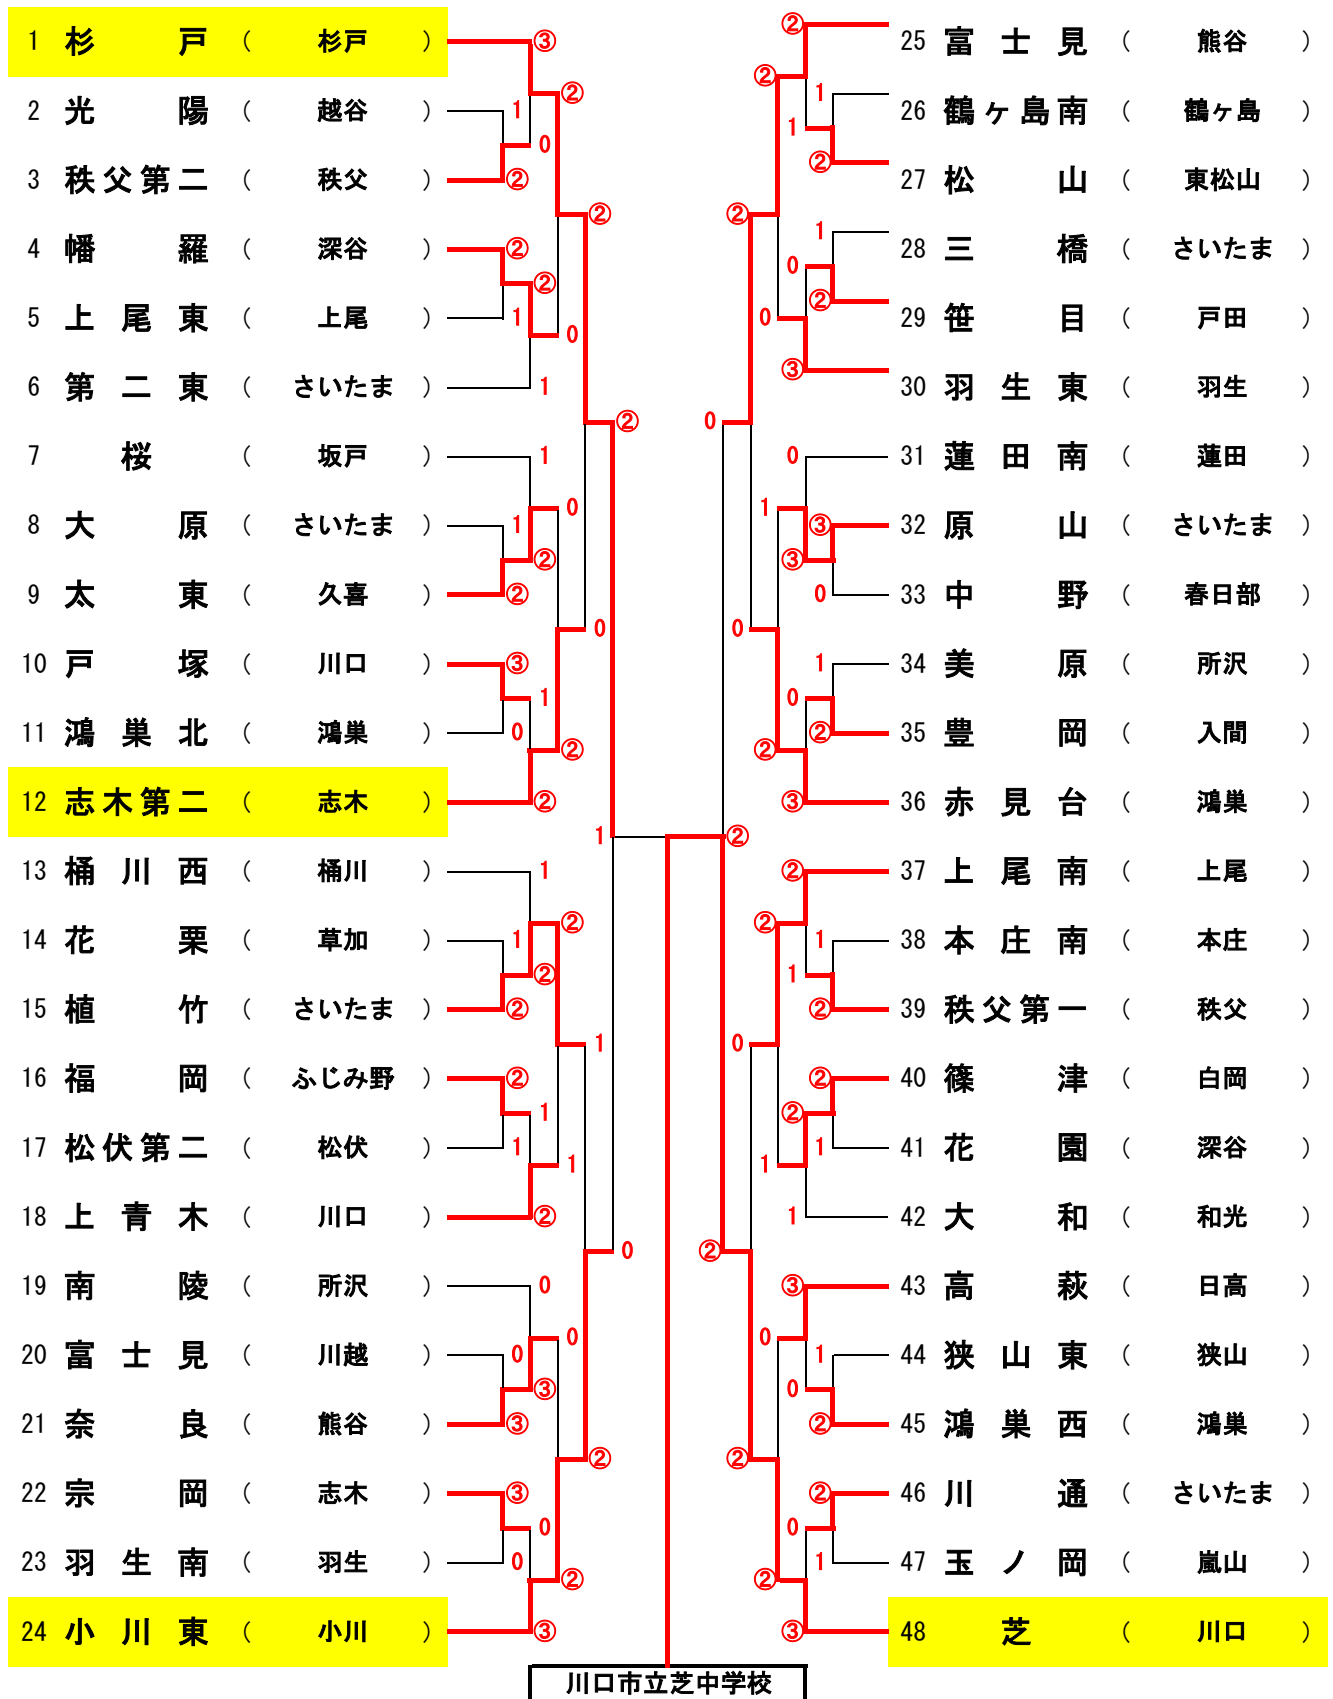

前年度優勝:さいたま市立岩槻中学校

於 熊谷さくら運動公園

1 2 3 4 準 決勝 準 決勝 4 3 2 1

団体戦 関東大会決定トーナメント（男子）

平成27年7月27日

於：熊谷さくら運動公園

関東大会出場校	
順位	学校名
1位	川口市立芝中学校
2位	杉戸町立杉戸中学校
3位	小川町立東中学校
4位	志木市立志木第二中学校