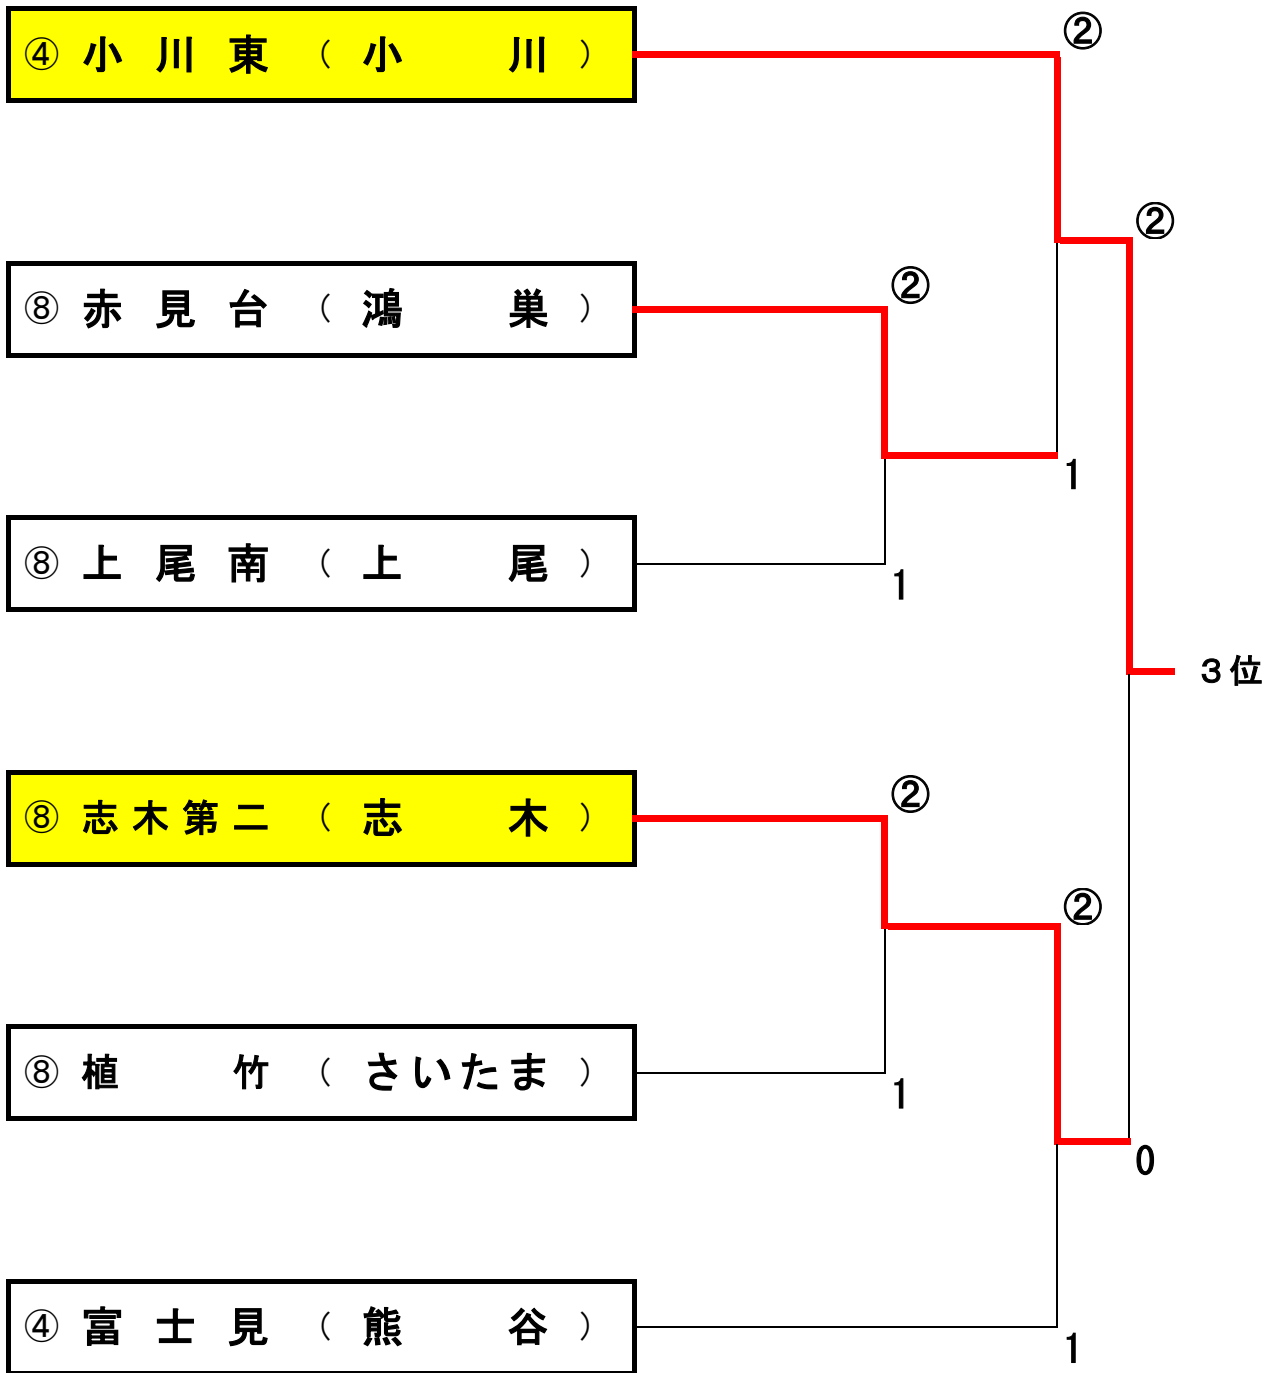

前年度優勝:さいたま市立岩槻中学校

於 熊谷さくら運動公園

1 2 3 4 準 決勝 準 決勝 4 3 2 1

団体戦 関東大会決定トーナメント（男子）

平成27年7月27日

於：熊谷さくら運動公園

関東大会出場校	
順位	学校名
1位	川口市立芝中学校
2位	杉戸町立杉戸中学校
3位	小川町立東中学校
4位	志木市立志木第二中学校