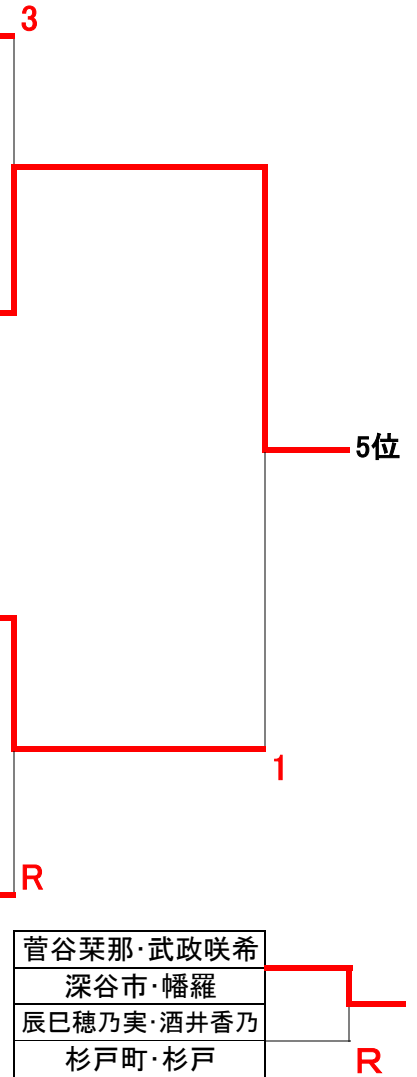

女子個人戦 関東大会決定リーグ、順位決定トーナメント

Aリーグ		選手名/学校名	1	2	3	勝敗	得失	順位
⑧	101	高橋美羽 主藤朋夏 川口市・芝東	△	④	1	1-1		2
⑩	90	笠原知華 金澤京佳 小川町・西	1	△	1	0-2		3
⑩	18	菅谷栞那 武政咲希 深谷市・幡羅	④	④	△	2-0		1

Bリーグ		選手名/学校名	1	2	3	勝敗	得失	順位
⑧	37	浅倉衣里 矢作舞彩 川口市・戸塚	△	④	④	2-0		1
⑩	126	上関智穂 黒田凌央 坂戸市・桜	0	△	④	1-1		2
⑩	96	今村唯乃 丸山菜摘 鶴ヶ島市・藤	1	1	△	0-2		3

Cリーグ		選手名/学校名	1	2	3	勝敗	得失	順位
⑧	127	飯塚優夏 井上円 川口市・芝東	△	3	④	1-1	+2	1
⑩	28	鈴木夢香 小林世音 幸手市・幸手	④	△	1	1-1	-2	3
⑩	57	菅野真央 齊藤瑠里 川口市・仲町	1	④	△	1-1	0	2

Dリーグ		選手名/学校名	1	2	3	勝敗	得失	順位
⑧	19	平田美紗 原冬瑚 川口市・芝東	△	3	④	1-1		2
⑩	144	辰巳穂乃実 酒井香乃 杉戸町・杉戸	④	△	④	2-0		1
⑩	47	桑山未来 浅見詩乃 東松山市・北	2	0	△	0-2		3

関東大会出場ペア			
順位	選手A	選手B	学校名
1位	神庭萌乃	河内花暖	東松山市立松山中学校
2位	林田リコ	加藤杏佳	杉戸町立広島中学校
3位	小林愛美	川村真帆	川口市立芝東中学校
4位	高橋明日香	松井玲奈	川口市立芝東中学校
5位	浅倉衣里	矢作舞彩	川口市立戸塚中学校
6位	飯塚優夏	井上円	川口市立芝東中学校
7位	菅谷栞那	武政咲希	深谷市立幡羅中学校
8位	辰巳穂乃実	酒井香乃	杉戸町立杉戸中学校