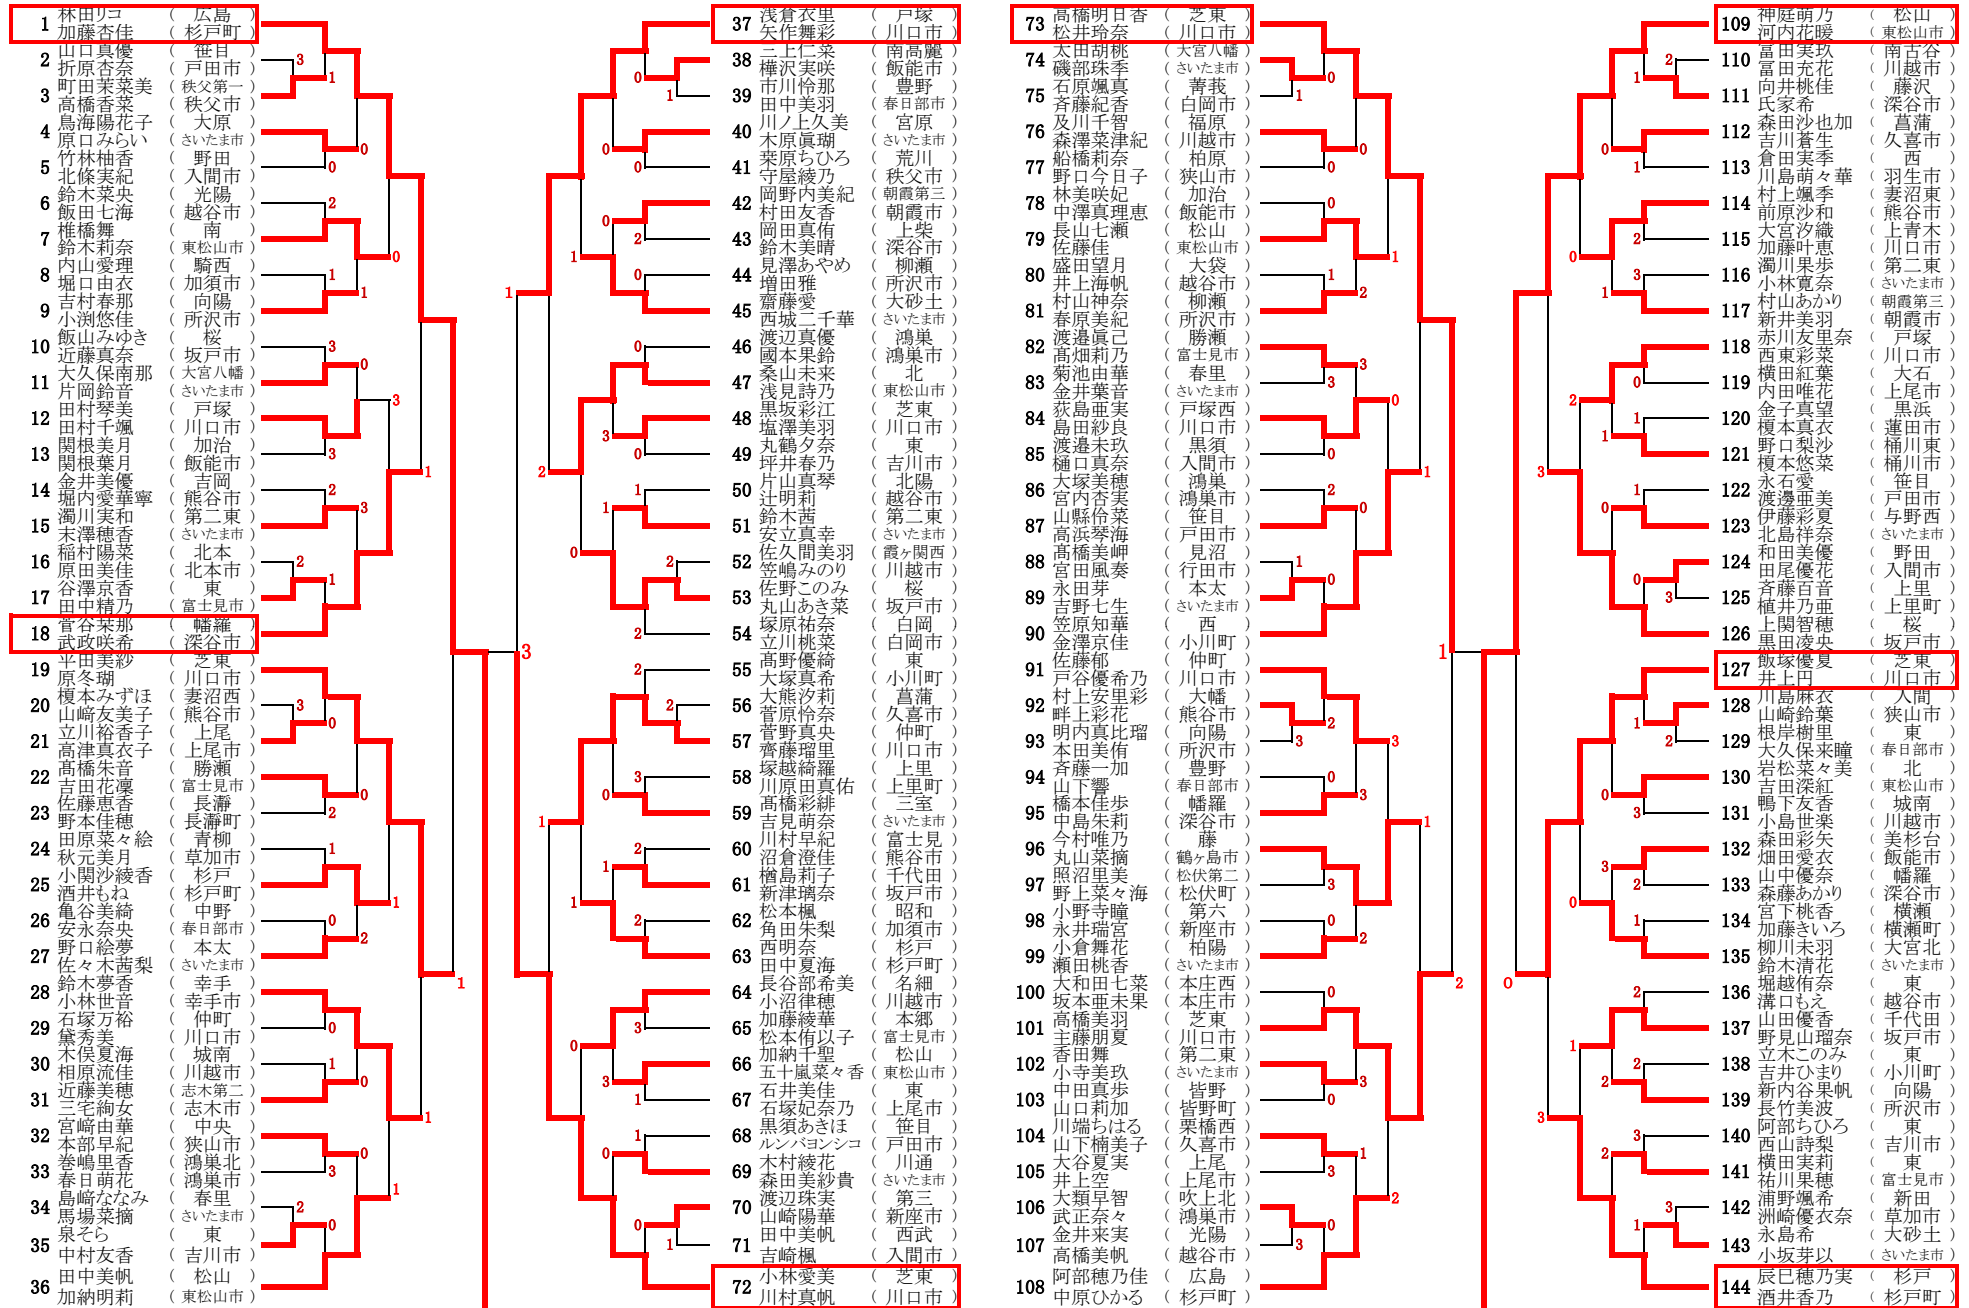

平成26年度 埼玉県学校総合体育大会 ソフトテニス女子個人戦

平成26年7月22日・28日

前年度優勝:中村彩乃・高橋真由ペア(川口市立芝東中学校)

於:熊谷さくら運動公園テニスコート

決勝戦

3位

女子個人戦 関東大会決定リーグ、順位決定トーナメント

Aリーグ		選手名/学校名	1	2	3	勝敗	得失	順位
⑧	101	高橋美羽 主藤朋夏 川口市・芝東	△	④	1	1-1		2
⑩	90	笠原知華 金澤京佳 小川町・西	1	△	1	0-2		3
⑩	18	菅谷栞那 武政咲希 深谷市・幡羅	④	④	△	2-0		1

Dリーグ		選手名/学校名	1	2	3	勝敗	得失	順位
⑧	19	平田美紗 原冬瑚 川口市・芝東	△	3	④	1-1		2
⑩	144	辰巳穂乃実 酒井香乃 杉戸町・杉戸	④	△	④	2-0		1
⑩	47	桑山未来 浅見詩乃 東松山市・北	2	0	△	0-2		3

関東大会出場ペア			
順位	選手A	選手B	学校名
1位	神庭萌乃	河内花暖	東松山市立松山中学校
2位	林田リコ	加藤杏佳	杉戸町立広島中学校
3位	小林愛美	川村真帆	川口市立芝東中学校
4位	高橋明日香	松井玲奈	川口市立芝東中学校
5位	浅倉衣里	矢作舞彩	川口市立戸塚中学校
6位	飯塚優夏	井上円	川口市立芝東中学校
7位	菅谷栞那	武政咲希	深谷市立幡羅中学校
8位	辰巳穂乃実	酒井香乃	杉戸町立杉戸中学校