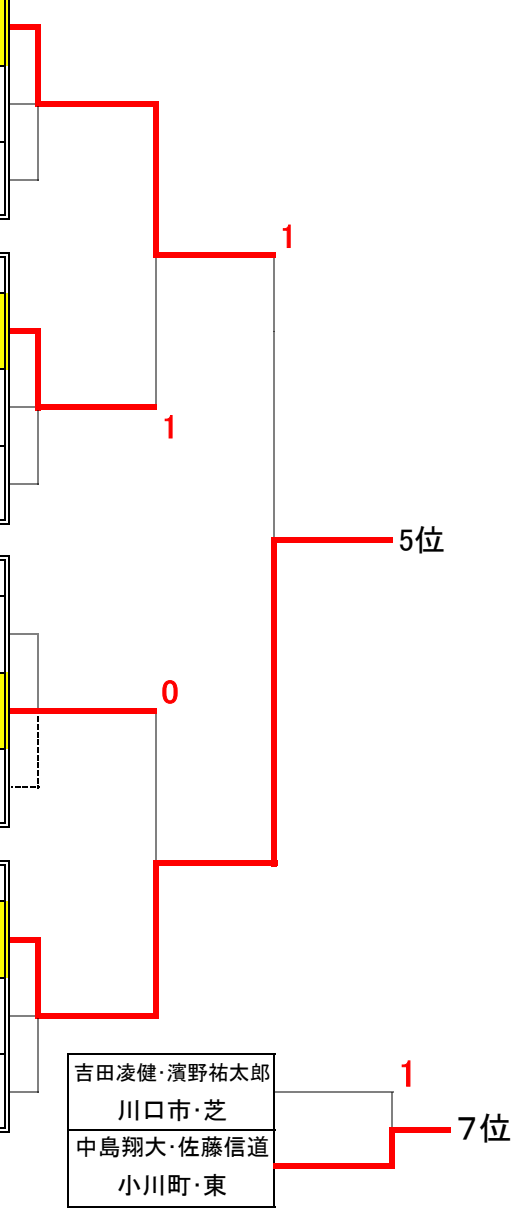

男子個人戦 関東大会決定リーグ、順位決定トーナメント

Aリーグ	番号	選手名/学校名	1	2	3	勝敗	得失	順位
⑧	A1	109 長純平 中林玲 川口市・芝		④	④	2-0		1
⑯	A2	73 齊藤司 石川真也 深谷市・花園	0		④	1-1		2
⑯	A3	53 岩佐和樹 井上椋太 さいたま市・片柳	0	0		0-2		3

Bリーグ	番号	選手名/学校名	1	2	3	勝敗	得失	順位
⑧	B1	22 吉田凌健 濱野祐太郎 川口市・芝		④	④	2-0		1
⑯	B2	55 河端玲央人 阿部龍星 深谷市・花園	1		1	0-2		3
⑯	B3	14 須賀匡紀 会田純平 越谷市・富士	3	④		1-1		2

Cリーグ	番号	選手名/学校名	1	2	3	勝敗	得失	順位
⑧	C1	45 大平真都 毛利光毅 志木市・志木第二		1	2	0-2		3
⑯	C2	99 中島翔大 佐藤信道 小川町・東	④		④	2-0		1
⑯	C3	28 津田晃大 里方俊貴 久喜市・栗橋東	④	2		1-1		2

Dリーグ	番号	選手名/学校名	1	2	3	勝敗	得失	順位
⑧	D1	82 松井大知 齊藤諒祐 さいたま市・岩槻		④	④	2-0		1
⑯	D2	127 宮下皓志 藤田空 鴻巣市・鴻巣	3		④	1-1		2
⑯	D3	118 若野凌也 大平啓太 坂戸市・千代田	2	3		0-2		3

関東大会出場ペア			
順位	選手A	選手B	学校名
1位	橋本和真	高木将生	さいたま市立岩槻中学校
2位	平塚太一	内田有亮	さいたま市立岩槻中学校
3位	酒井健汰	宇野敬也	川口市立西中学校
4位	栗原大起	小倉輝	川口市立芝中学校
5位	松井大知	齊藤諒祐	さいたま市立岩槻中学校
6位	長純平	中林玲	川口市立芝中学校
7位	中島翔大	佐藤信道	小川町立東中学校
8位	吉田凌健	濱野祐太郎	川口市立芝中学校