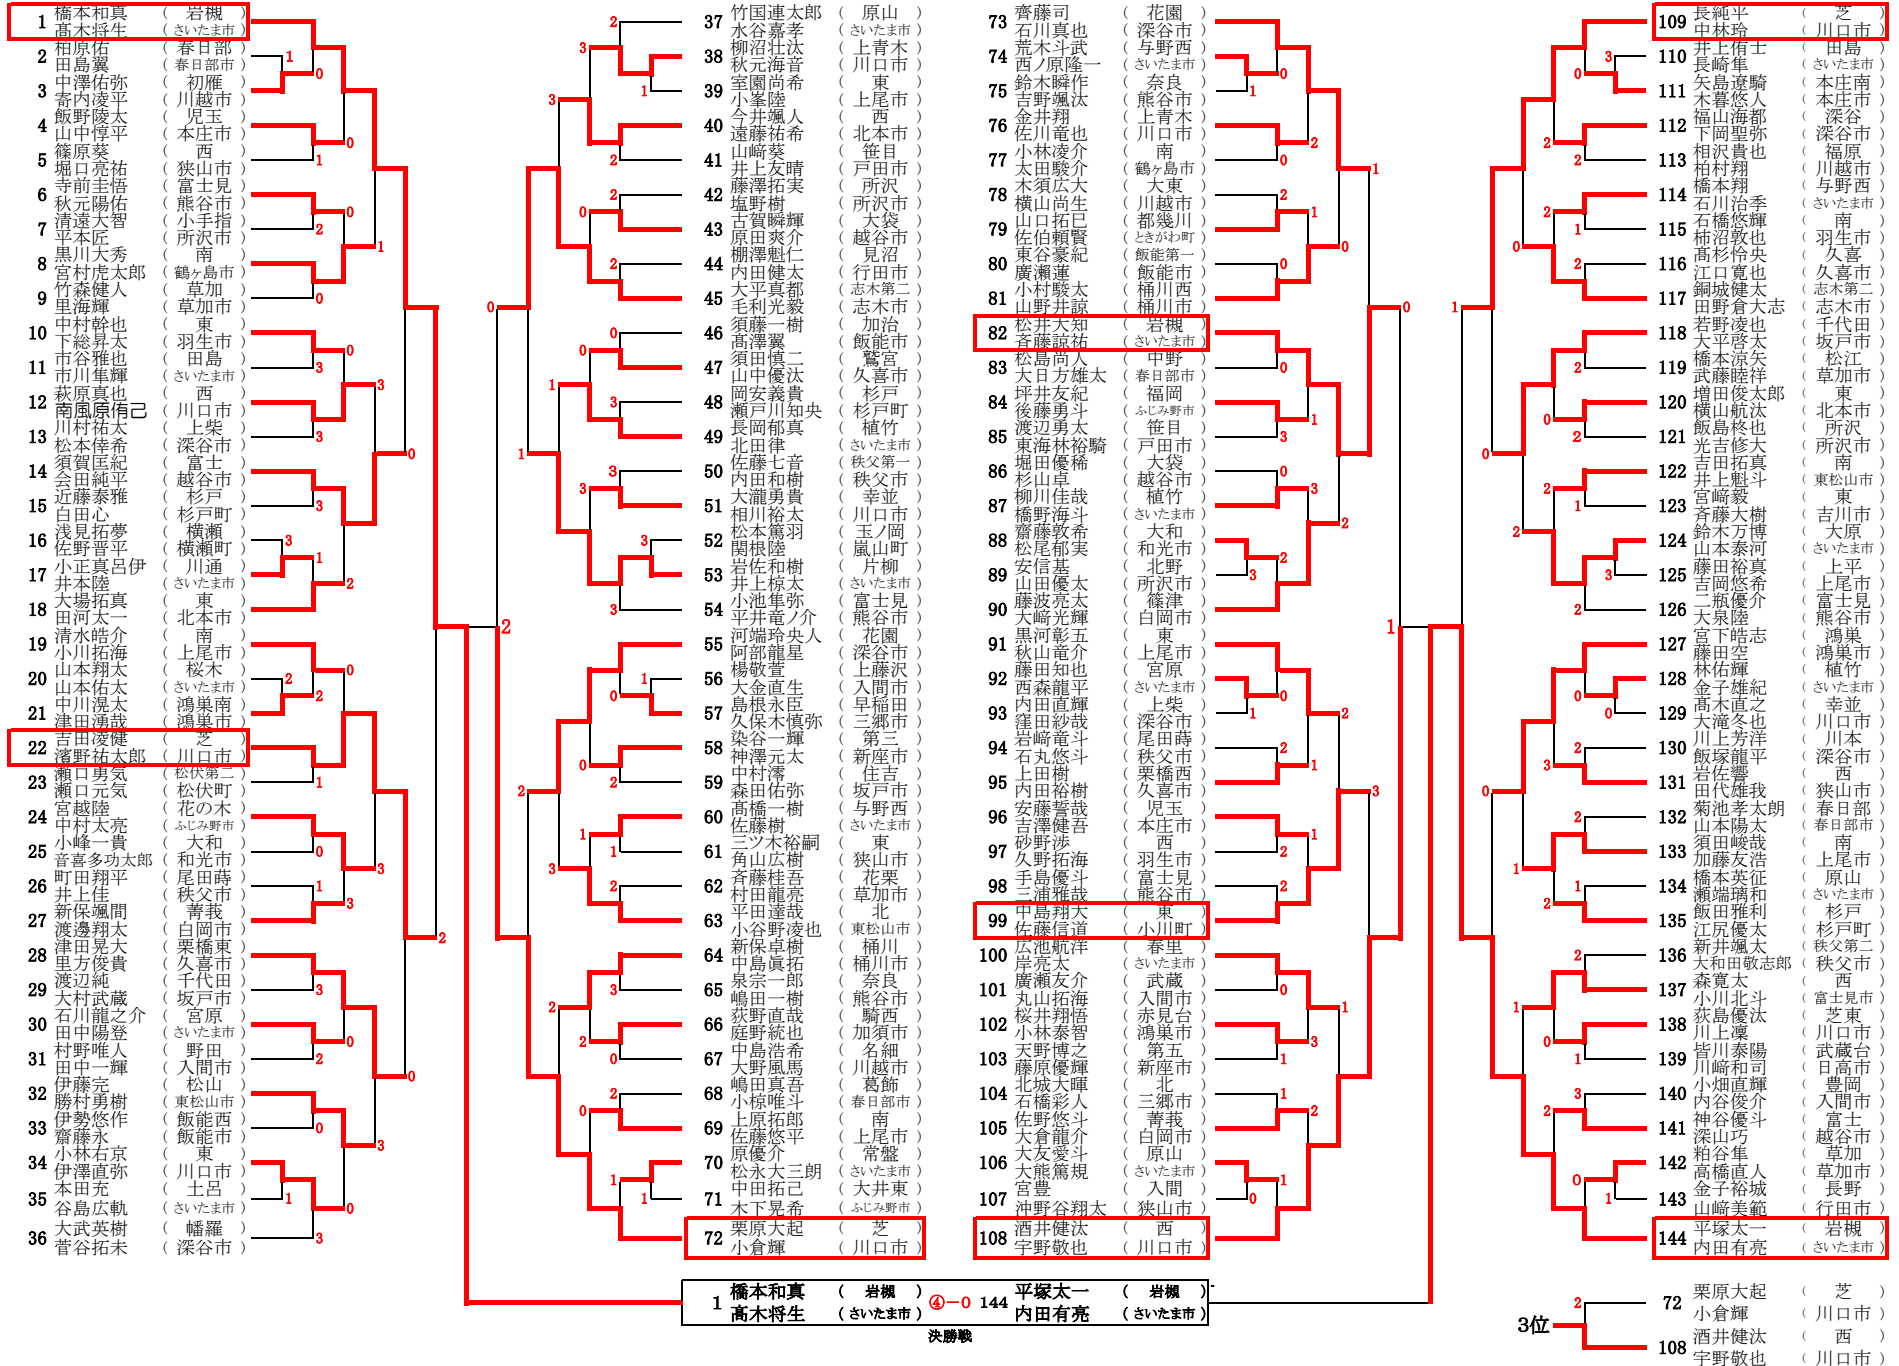

平成26年度 埼玉県学校総合体育大会 ソフトテニス男子個人戦

平成26年7月22日・28日

前年度優勝:武井優磨・井口颯ペア(杉戸町立杉戸中学校)

於:熊谷さくら運動公園テニスコート

男子個人戦 関東大会決定リーグ、順位決定トーナメント

Aリーグ	番号	選手名/学校名	1	2	3	勝敗	得失	順位
⑧	A1	109 長純平 中林玲 川口市・芝		④	④	2-0		1
⑯	A2	73 齊藤司 石川真也 深谷市・花園	0		④	1-1		2
⑯	A3	53 岩佐和樹 井上椋太 さいたま市・片柳	0	0		0-2		3

Bリーグ	番号	選手名/学校名	1	2	3	勝敗	得失	順位
⑧	B1	22 吉田凌健 濱野祐太郎 川口市・芝		④	④	2-0		1
⑯	B2	55 河端玲央人 阿部龍星 深谷市・花園	1		1	0-2		3
⑯	B3	14 須賀匡紀 会田純平 越谷市・富士	3	④		1-1		2

Cリーグ	番号	選手名/学校名	1	2	3	勝敗	得失	順位
⑧	C1	45 大平真都 毛利光毅 志木市・志木第二		1	2	0-2		3
⑯	C2	99 中島翔大 佐藤信道 小川町・東	④		④	2-0		1
⑯	C3	28 津田晃大 里方俊貴 久喜市・栗橋東	④	2		1-1		2