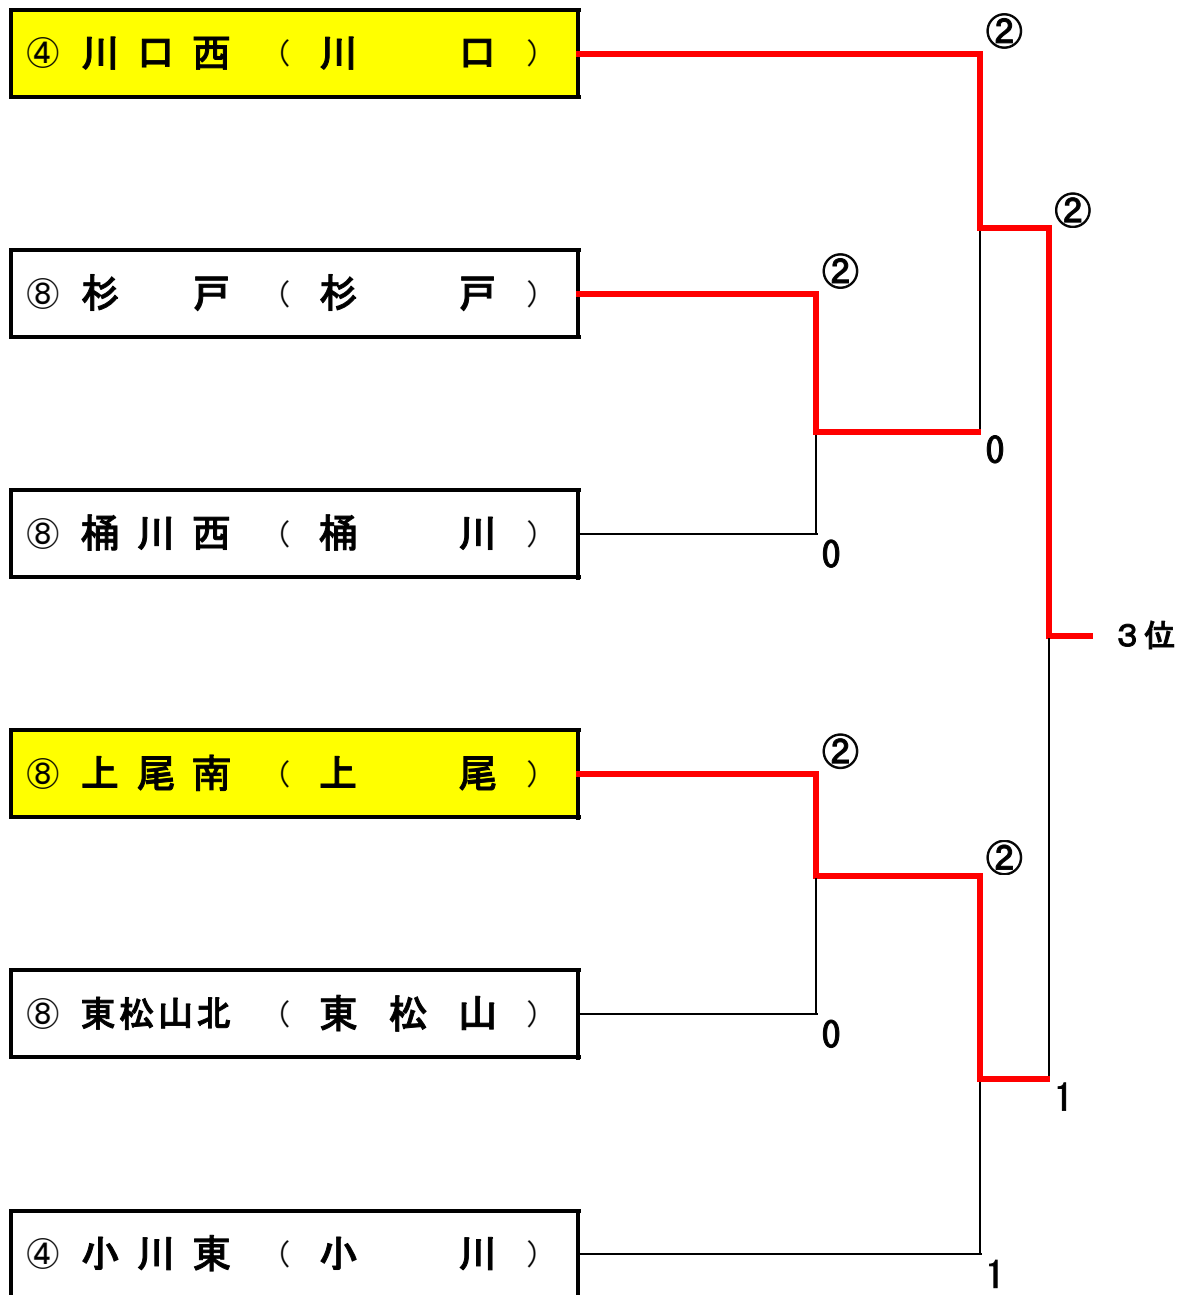

前年度優勝:川口市立芝中学校

於 熊谷さくら運動公園

1 2 3 4 準決 決勝 準決 4 3 2 1

優勝

さいたま市立岩槻中学校

団体戦 関東大会決定トーナメント（男子）

平成26年7月29日

於：熊谷さくら運動公園

関東大会出場校	
順位	学校名
1位	さいたま市立岩槻中学校
2位	川口市立芝中学校
3位	川口市立西中学校
4位	上尾市立南中学校