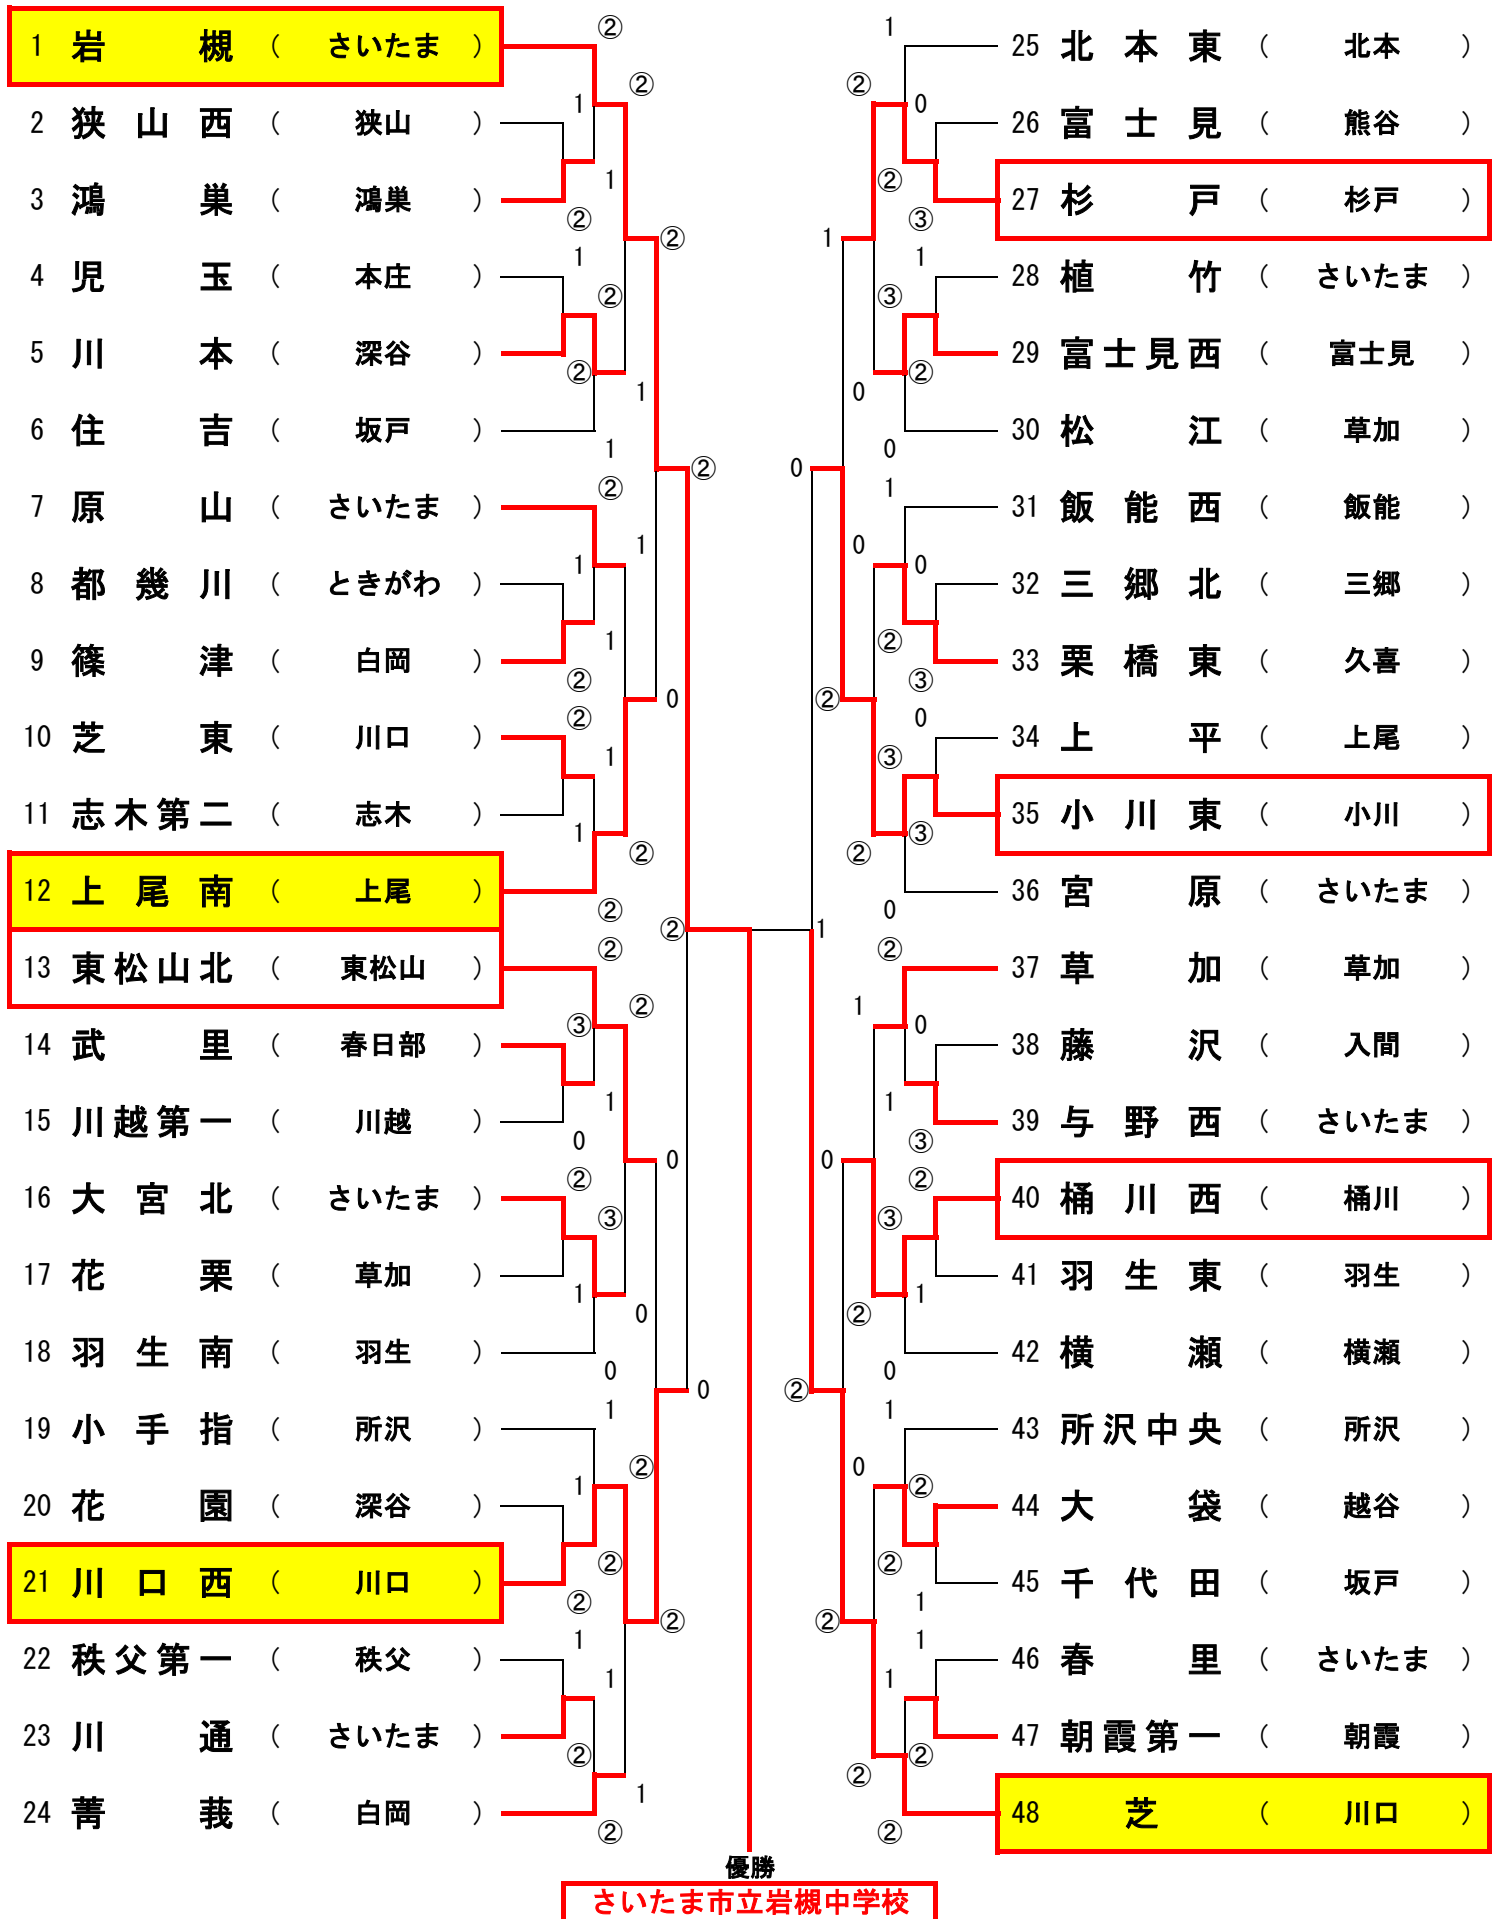

前年度優勝:川口市立芝中学校

於 熊谷さくら運動公園

1 2 3 4 準決 決勝 準決 4 3 2 1

優勝

さいたま市立岩槻中学校

団体戦 関東大会決定トーナメント（男子）

平成26年7月29日

於：熊谷さくら運動公園

関東大会出場校	
順位	学校名
1位	さいたま市立岩槻中学校
2位	川口市立芝中学校
3位	川口市立西中学校
4位	上尾市立南中学校