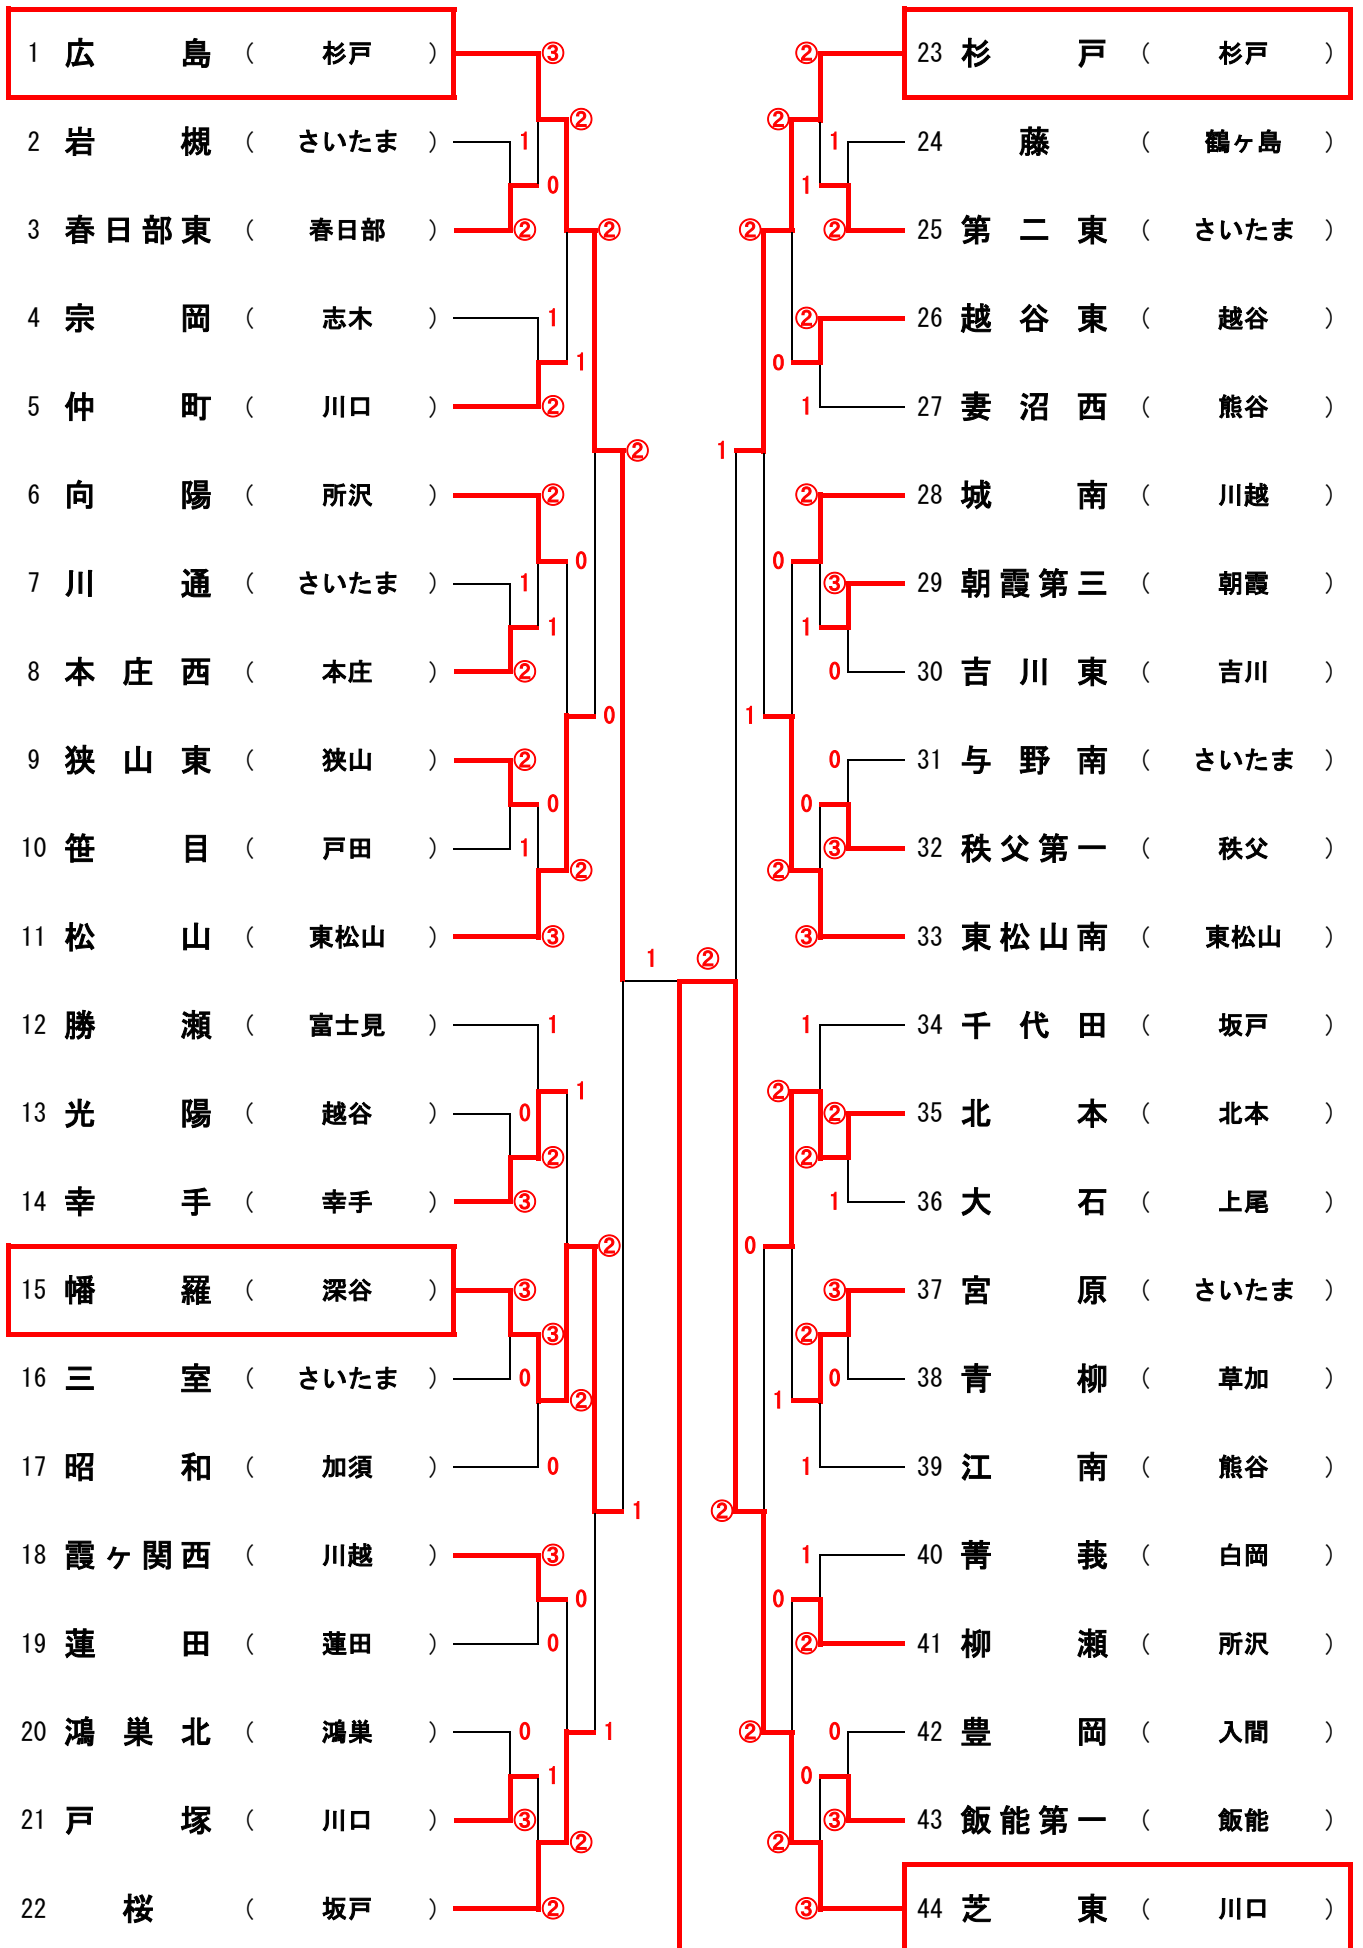

前年度優勝: 杉戸町立広島中学校  
1 2 3 4 準決 決勝 準決 4 3 2 1

於 彩の国くまがやドーム

優勝: 川口市立芝東中学校