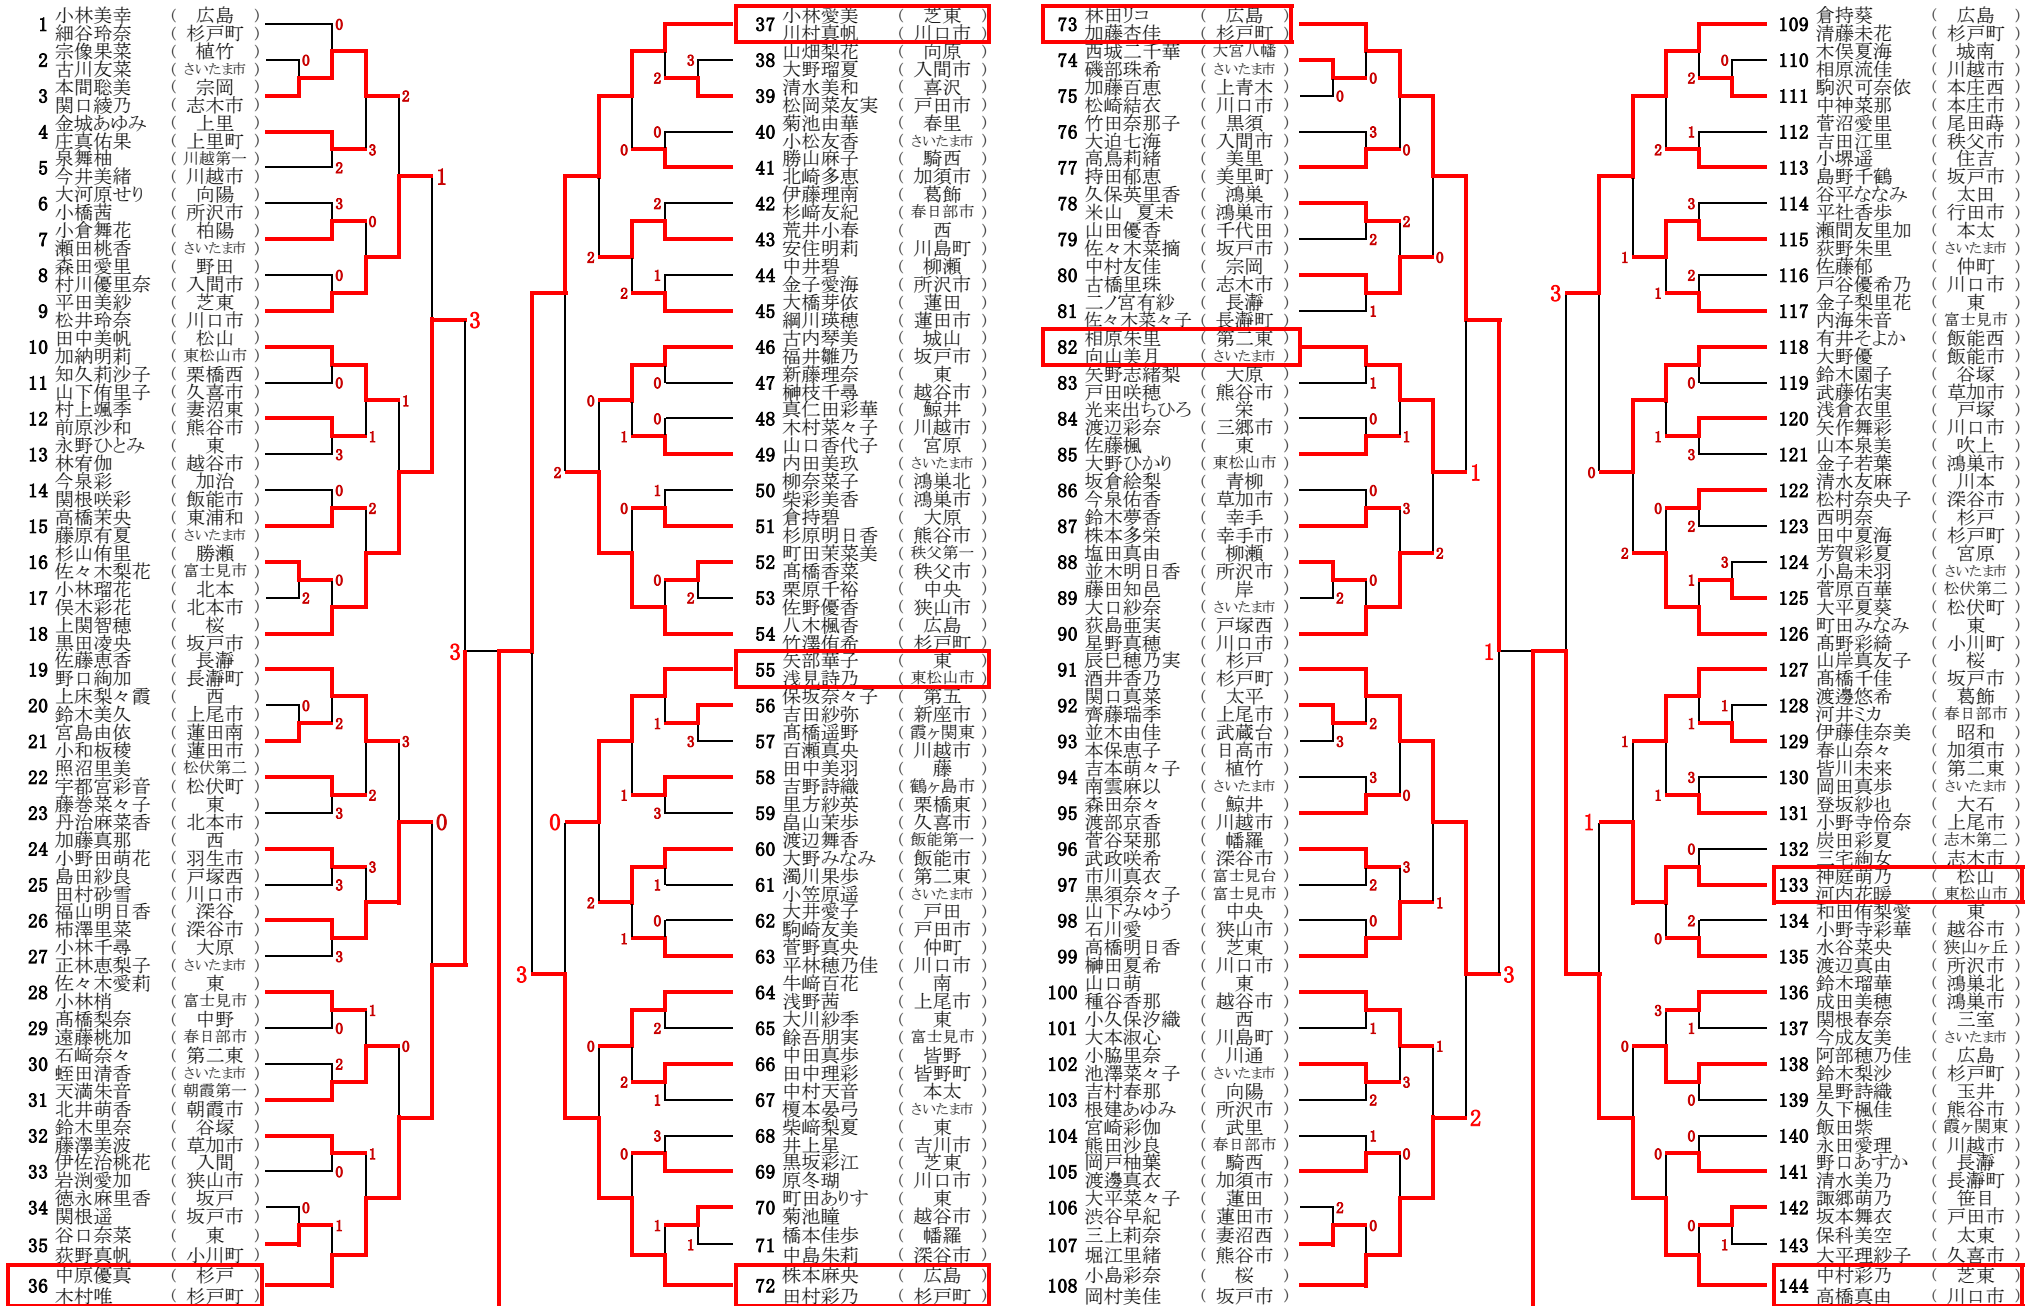

平成25年度 埼玉県学校総合体育大会 ソフトテニス女子個人戦

平成25年7月21日・23日

前年度優勝:佐藤朋美・川村奈央ペア(川口市立芝東中学校)

於:彩の国くまがやドーム・東松山岩鼻運動公園庭球場

37 小林愛美 (芝東) 1-④ 144 中村彩乃 (芝東)
川村真帆 (川口市) 高橋真由 (川口市)

決勝戦

36 中原優真 (杉戸)
木村唯 (杉戸町)
73 林田リコ (広島)
加藤杏佳 (杉戸町)

3位

女子個人戦 関東大会決定リーグ、順位決定トーナメント

Aリーグ		選手名/学校名	1	2	3	勝敗	得失	順位
⑧	109	倉持葵 清藤未花 杉戸町・広島	/	④	3	1-1		2
⑩	26	福山明日香 柿澤里菜 深谷市・深谷		1	0	0-2		3
⑫	82	相原朱里 向山美月 さいたま市・第二東		④	④	2-0		1

Bリーグ		選手名/学校名	1	2	3	勝敗	得失	順位
⑧	91	辰巳穂乃実 酒井香乃 杉戸町・杉戸	/	1	④	1-1		2
⑫	133	神庭萌乃 河内花暖 東松山市・松山		④	④	2-0		1
⑩	118	有井そよか 大野優 飯能市・飯能西		0	3	0-2		3