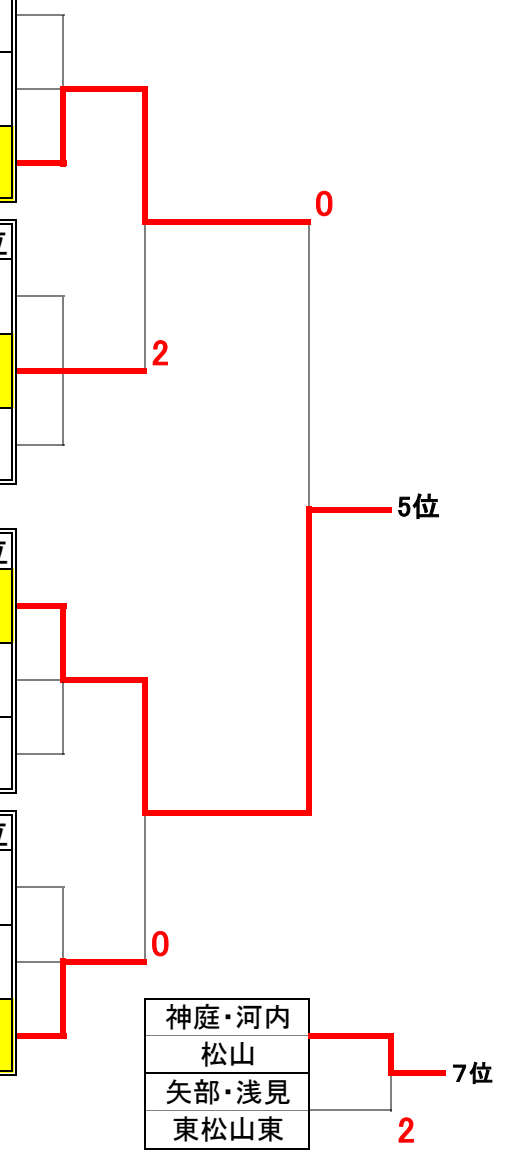

女子個人戦 関東大会決定リーグ、順位決定トーナメント

Aリーグ		選手名/学校名	1	2	3	勝敗	得失	順位
⑧	109	倉持葵 清藤未花 杉戸町・広島	/	④	3	1-1		2
⑩	26	福山明日香 柿澤里菜 深谷市・深谷		1	0	0-2		3
⑫	82	相原朱里 向山美月 さいたま市・第二東		④	④	2-0		1

Bリーグ		選手名/学校名	1	2	3	勝敗	得失	順位
⑧	91	辰巳穂乃実 酒井香乃 杉戸町・杉戸	/	1	④	1-1		2
⑫	133	神庭萌乃 河内花暖 東松山市・松山		④	④	2-0		1
⑩	118	有井そよか 大野優 飯能市・飯能西		0	3	0-2		3

Cリーグ		選手名/学校名	1	2	3	勝敗	得失	順位
⑧	72	株本麻央 田村彩乃 杉戸町・広島	/	④	④	2-0		1
⑩	108	小島彩奈 岡村美佳 坂戸市・桜		3	④	1-1		2
⑫	9	平田美紗 松井玲奈 川口市・芝東		1	1	0-2		3

Dリーグ		選手名/学校名	1	2	3	勝敗	得失	順位
⑧	18	上関智穂 黒田凌央 坂戸市・桜	/	④	0	1-1	±0	2
⑩	54	八木楓香 竹澤侑希 杉戸町・広島		0	④	1-1	-3	3
⑫	55	矢部華子 浅見詩乃 東松山市・東		④	3	1-1	+3	1

関東大会出場ペア			
順位	選手A	選手B	学校名
1位	中村彩乃	高橋真由	川口市立芝東中学校
2位	小林愛美	川村真帆	川口市立芝東中学校
3位	林田リコ	加藤杏佳	杉戸町立広島中学校
4位	中原優真	木村唯	杉戸町立杉戸中学校
5位	株本麻央	田村彩乃	杉戸町立広島中学校
6位	相原朱里	向山美月	さいたま市立第二東中学校
7位	神庭萌乃	河内花暖	東松山市立松山中学校
8位	矢部華子	浅見詩乃	東松山市立東中学校