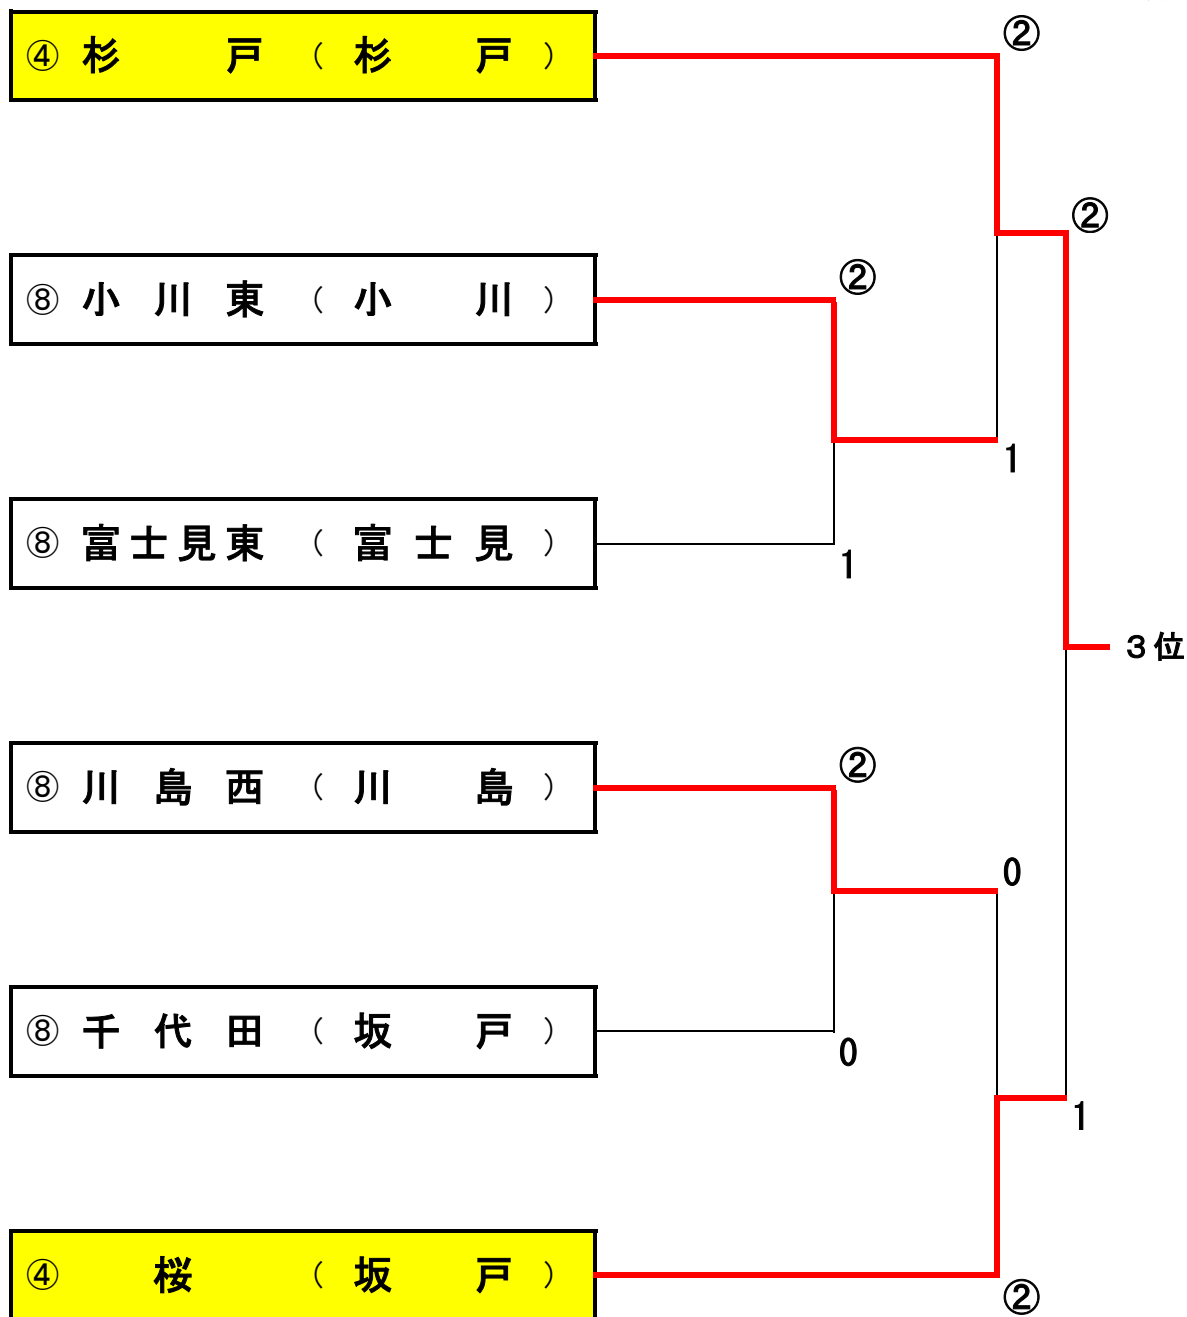

団体戦 関東大会決定トーナメント（女子）

平成25年7月26日
於：東松山岩鼻運動公園

関東大会出場校	
順位	学校名
1位	杉戸町立広島中学校
2位	川口市立芝東中学校
3位	杉戸町立杉戸中学校
4位	坂戸市立桜中学校