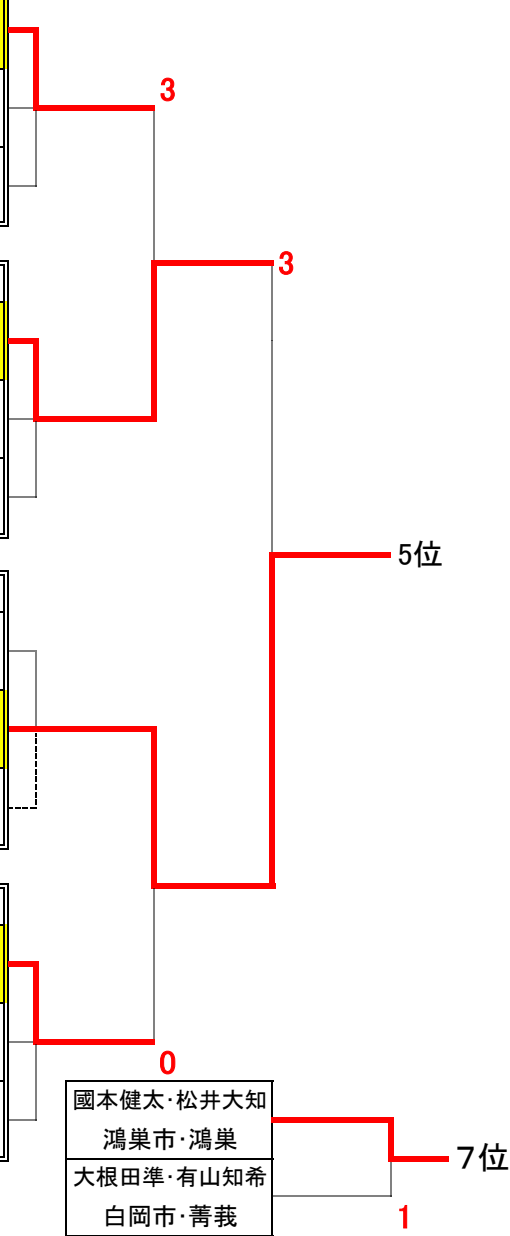

男子個人戦 関東大会決定リーグ、順位決定トーナメント

Aリーグ	番号	選手名/学校名	1	2	3	勝敗	得失	順位
⑧	A1 55	國本健太 松井大知 鴻巣市・鴻巣		④	④	2-0		1
⑯	A2 91	小原澤蔵 小倉淑希 さいたま市・川通	2		④	1-1		2
⑯	A3 144	久保悠 湯澤郁斗 小川町・東	1	3		0-2		3

Bリーグ	番号	選手名/学校名	1	2	3	勝敗	得失	順位
⑧	B1 108	新保卓樹 橋本秀真 桶川市・桶川		④	④	2-0		1
⑯	B2 19	関根優也 相上生磨 鴻巣市・鴻巣北	2		④	1-1		2
⑯	B3 53	相原歩 建川桂一郎 深谷市・川本	0	2		0-2		3

Cリーグ	番号	選手名/学校名	1	2	3	勝敗	得失	順位
⑧	C1 36	間中優平 千野和也 杉戸町・杉戸		1	④	1-1		2
⑯	C2 18	中島翔大 伊東大裕 小川町・東	④		④	2-0		1
⑯	C3 67	清水皓介 小川拓海 上尾市・南	3	3		0-2		3

Dリーグ	番号	選手名/学校名	1	2	3	勝敗	得失	順位
⑧	D1 133	大根田準 有山知希 白岡市・菁莪		④	④	2-1		1
⑯	D2 126	平石裕也 佐藤直斗 川口市・芝東	2		0	0-2		3
⑯	D3 82	飯塚渉 岡峻矢 深谷市・川本	2	④		1-1		2

関東大会出場ペア

順位	選手A	選手B	学校名
1位	武井優磨	井口颯	杉戸町立杉戸中学校
2位	渡辺健太	上西有哉	川口市立芝中学校
3位	橋本和真	高木将生	さいたま市立岩槻中学校
4位	人見亮太	石井芳樹	坂戸市立坂戸中学校
5位	中島翔大	伊東大裕	小川町立東中学校
6位	新保卓樹	橋本秀真	桶川市立桶川中学校
7位	國本健太	松井大知	鴻巣市立鴻巣中学校
8位	大根田準	有山知希	白岡市立菁莪中学校