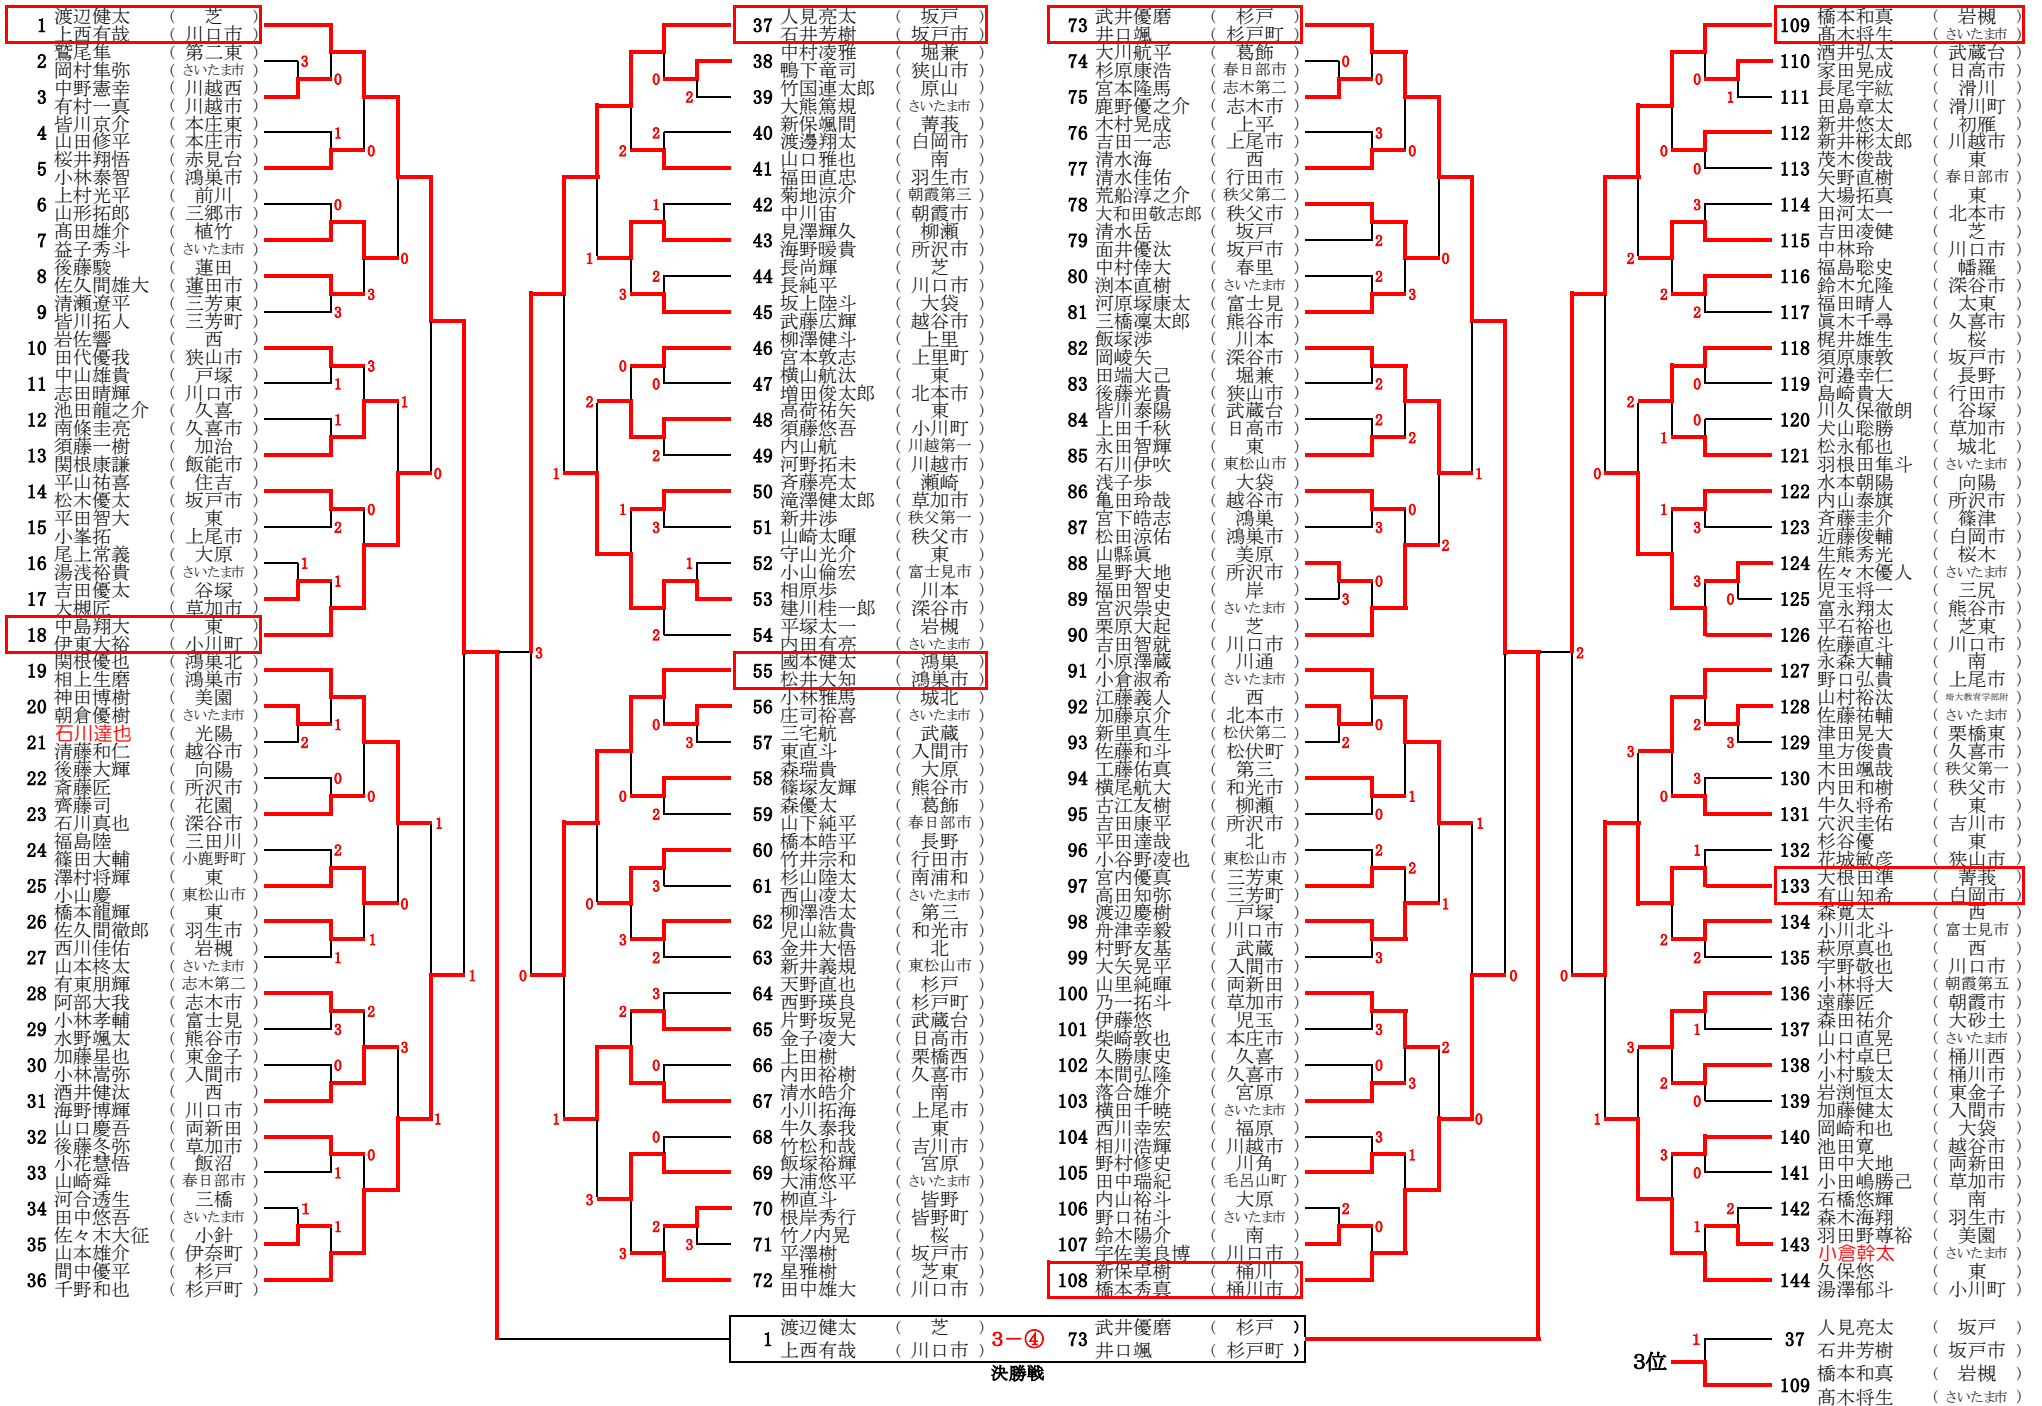

平成25年度 埼玉県学校総合体育大会 ソフトテニス男子個人戦

平成25年7月21日・23日

前年度優勝:永井宏典・倉松克之ペア(杉戸町立杉戸中学校)

於:彩の国くまがやドーム・東松山岩鼻運動公園庭球場

決勝戦

3位

男子個人戦 関東大会決定リーグ、順位決定トーナメント

Aリーグ	番号	選手名/学校名	1	2	3	勝敗	得失	順位
⑧	A1 55	國本健太 松井大知 鴻巣市・鴻巣		④	④	2-0		1
⑯	A2 91	小原澤蔵 小倉淑希 さいたま市・川通	2		④	1-1		2
⑯	A3 144	久保悠 湯澤郁斗 小川町・東	1	3		0-2		3

Bリーグ	番号	選手名/学校名	1	2	3	勝敗	得失	順位
⑧	B1 108	新保卓樹 橋本秀真 桶川市・桶川		④	④	2-0		1
⑯	B2 19	関根優也 相上生磨 鴻巣市・鴻巣北	2		④	1-1		2
⑯	B3 53	相原歩 建川桂一郎 深谷市・川本	0	2		0-2		3

Cリーグ	番号	選手名/学校名	1	2	3	勝敗	得失	順位
⑧	C1 36	間中優平 千野和也 杉戸町・杉戸		1	④	1-1		2
⑯	C2 18	中島翔大 伊東大裕 小川町・東	④		④	2-0		1
⑯	C3 67	清水皓介 小川拓海 上尾市・南	3	3		0-2		3