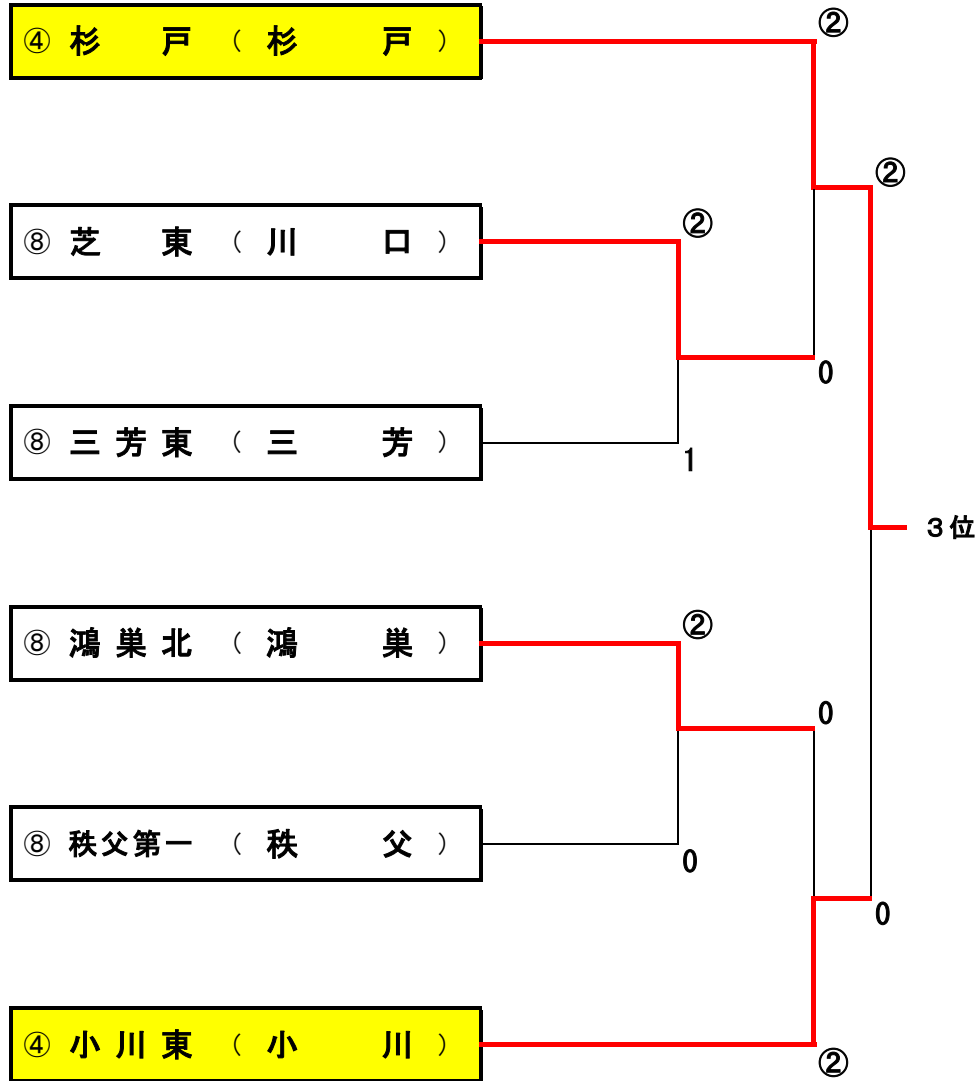

前年度優勝: 杉戸町立杉戸中学校

於 彩の国くまがやドーム、東松山岩鼻運動公園

1 2 3 4 準 決勝 準 決勝 4 3 2 1

優勝

川口市立芝中学校

団体戦 関東大会決定トーナメント（男子）

平成25年7月26日
於：東松山岩鼻運動公園

関東大会出場校	
順位	学校名
1位	川口市立芝中学校
2位	さいたま市立岩槻中学校
3位	杉戸町立杉戸中学校
4位	小川町立東中学校