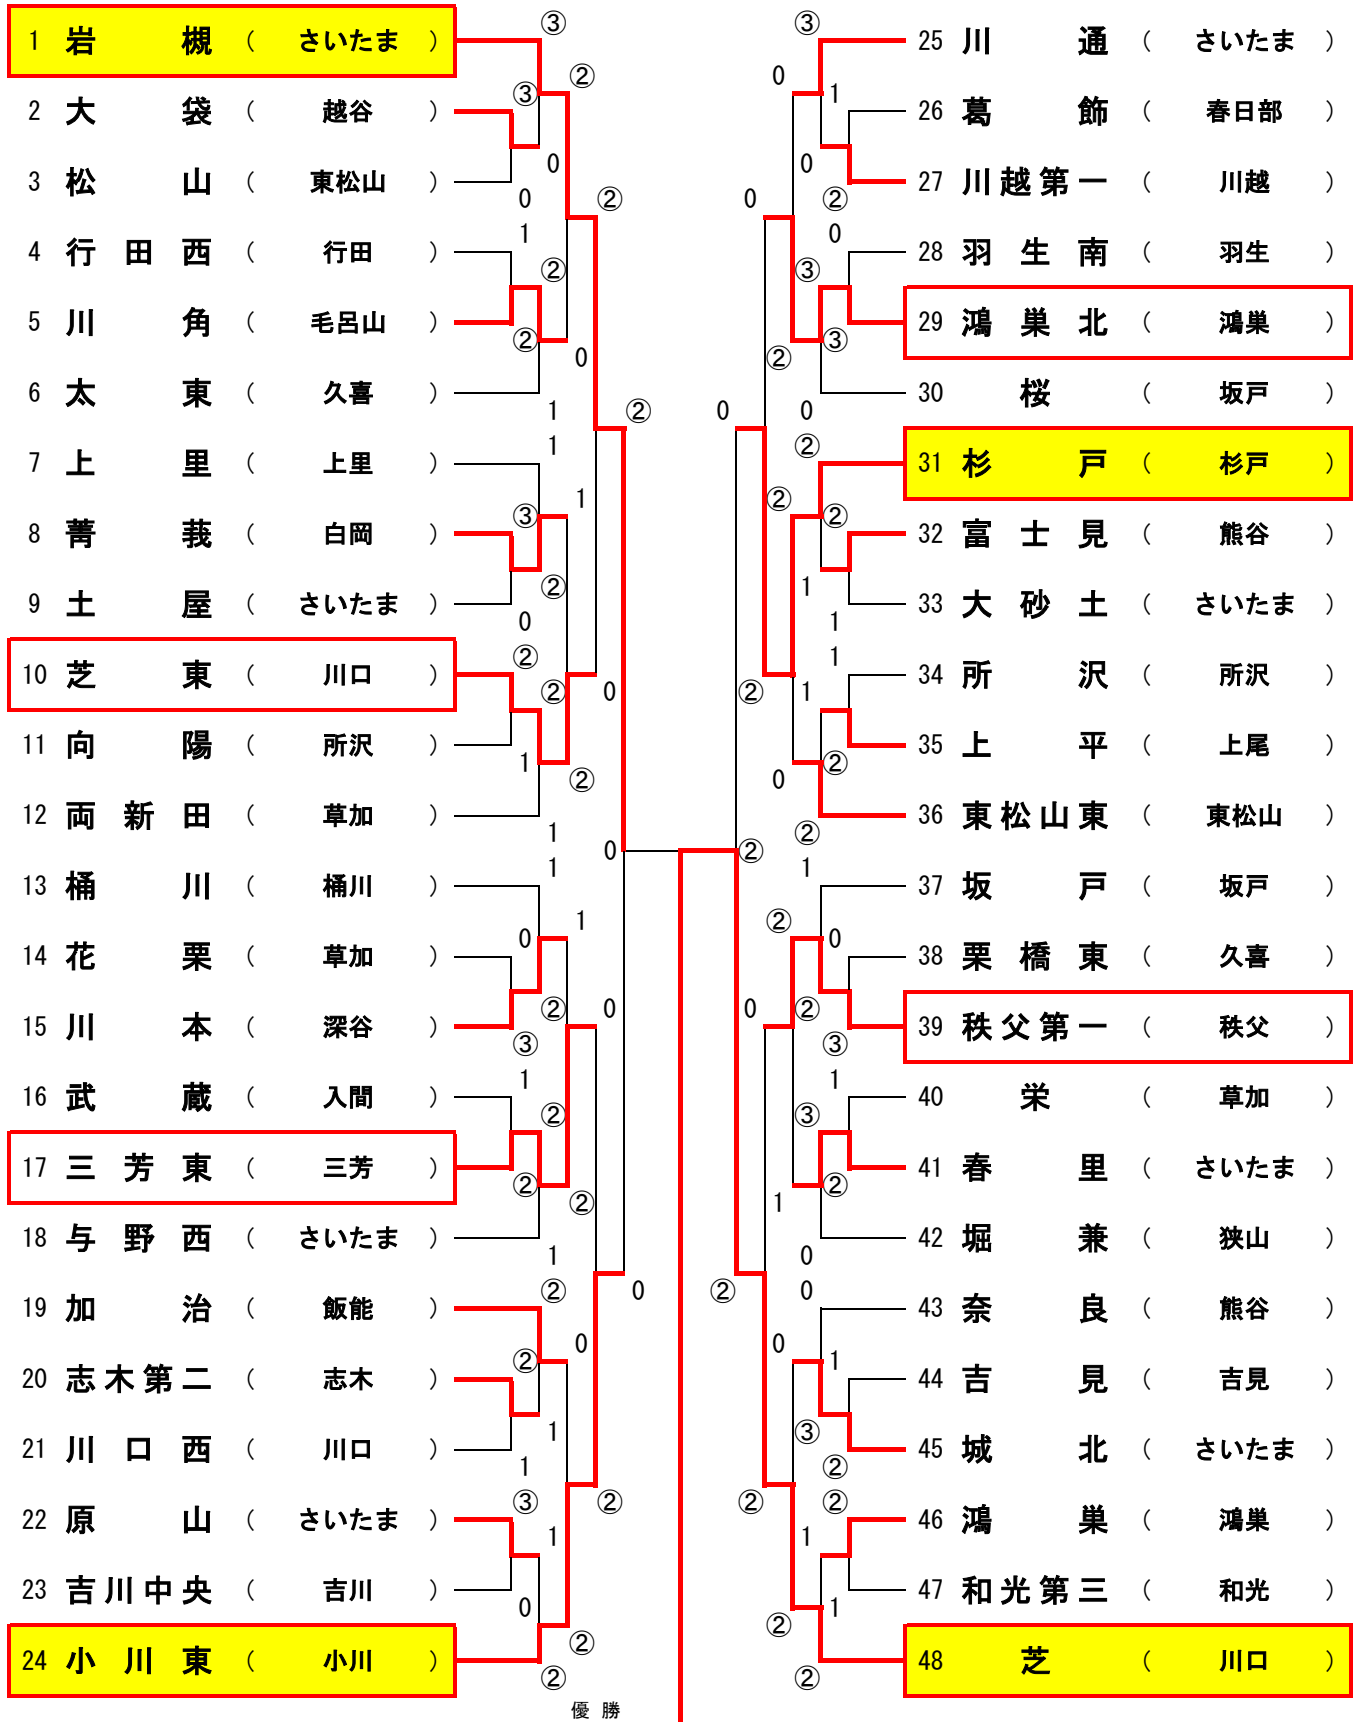

前年度優勝: 杉戸町立杉戸中学校

於 彩の国くまがやドーム、東松山岩鼻運動公園

1 2 3 4 準 決勝 準 決勝 4 3 2 1

優勝

川口市立芝中学校

団体戦 関東大会決定トーナメント（男子）

平成25年7月26日
於：東松山岩鼻運動公園

関東大会出場校	
順位	学校名
1位	川口市立芝中学校
2位	さいたま市立岩槻中学校
3位	杉戸町立杉戸中学校
4位	小川町立東中学校