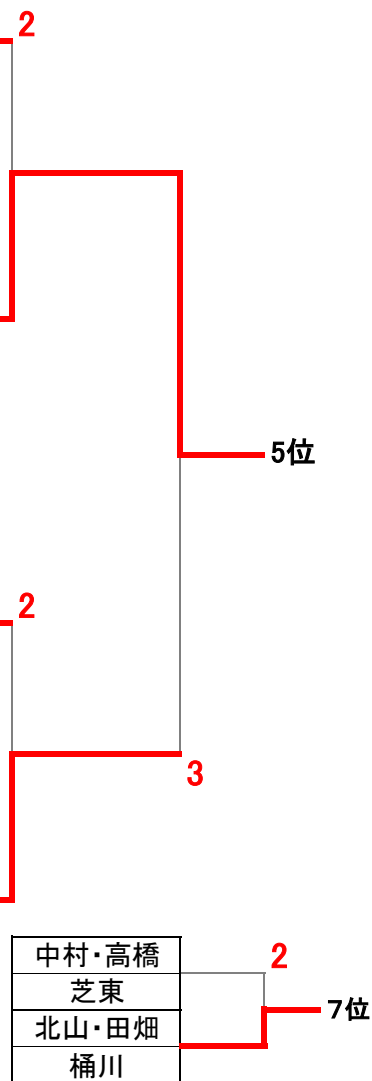

女子個人戦 関東大会決定リーグ、順位決定トーナメント

Aリーグ	選手名/学校名	1	2	3	勝敗	得失	順位
⑧	村田美波 赤司日向子 深谷市・幡羅		④	2	1-1		2
⑯	白田良子 濱名優佳 杉戸町・杉戸	3		2	0-2		3
⑯	中村彩乃 高橋真由 川口市・芝東	④	④		2-0		1

Bリーグ	選手名/学校名	1	2	3	勝敗	得失	順位
⑧	大竹小雪 春山朝香 川口市・芝東		0	④	1-1		2
⑯	株本麻央 田村彩乃 杉戸町・広島	④		④	2-0		1
⑯	中原優真 稲葉美乃里 杉戸町・杉戸	2	3		0-2		3

Cリーグ	選手名/学校名	1	2	3	勝敗	得失	順位
⑧	染谷祐衣 齋藤由花 杉戸町・杉戸		1	④	1-1		2
⑯	北山花梨 田畑侑里香 桶川市・桶川	④		④	2-0		1
⑯	安藤愛佳 宗村茉希 小川町・西	1	1		0-2		3

Dリーグ	選手名/学校名	1	2	3	勝敗	得失	順位
⑧	岩塚亜紀 渡辺絢音 飯能市・飯能第一		1	④	1-1	±0	3
⑯	林田リコ 加藤杏佳 杉戸町・広島	④		3	1-1	+2	1
⑯	江口直子 小林亜里彩 東松山市・東	1	④		1-1	-2	2

関東大会出場ペア

順位	選手A	選手B	学校名
1位	佐藤朋美	川村奈央	川口市立芝東中学校
2位	栗原桃香	磯茉夢	杉戸町立広島中学校
3位	前田彩香	前田優香	杉戸町立広島中学校
4位	有井そよか	渡辺遥	飯能市立飯能西中学校
5位	株本麻央	田村彩乃	杉戸町立広島中学校
6位	林田リコ	加藤杏佳	杉戸町立広島中学校
7位	北山花梨	田畑侑里香	桶川市立桶川中学校
8位	中村彩乃	高橋真由	川口市立芝東中学校