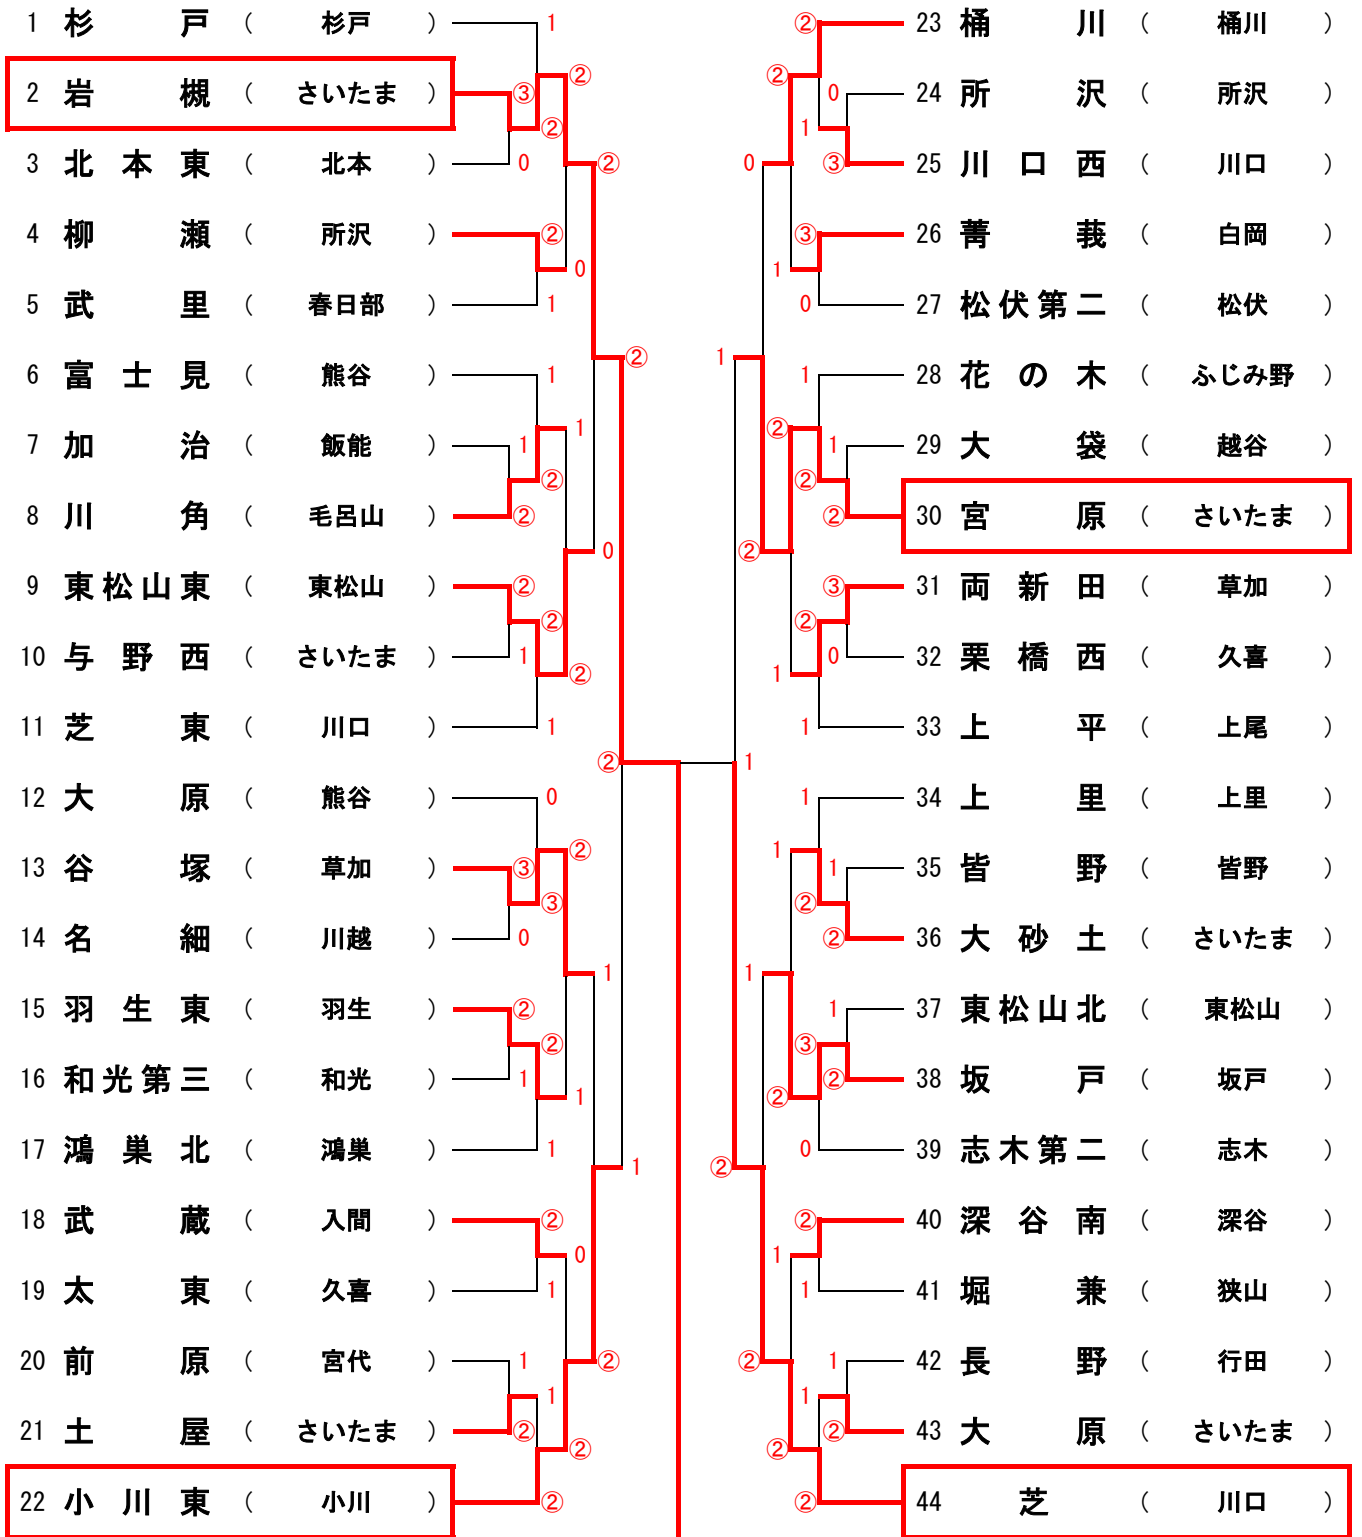

前年度優勝: 杉戸町立杉戸中学校

於 彩の国くまがやドーム

1 2 3 4 準 決勝 準 4 3 2 1

優勝
さいたま市立岩槻中学校