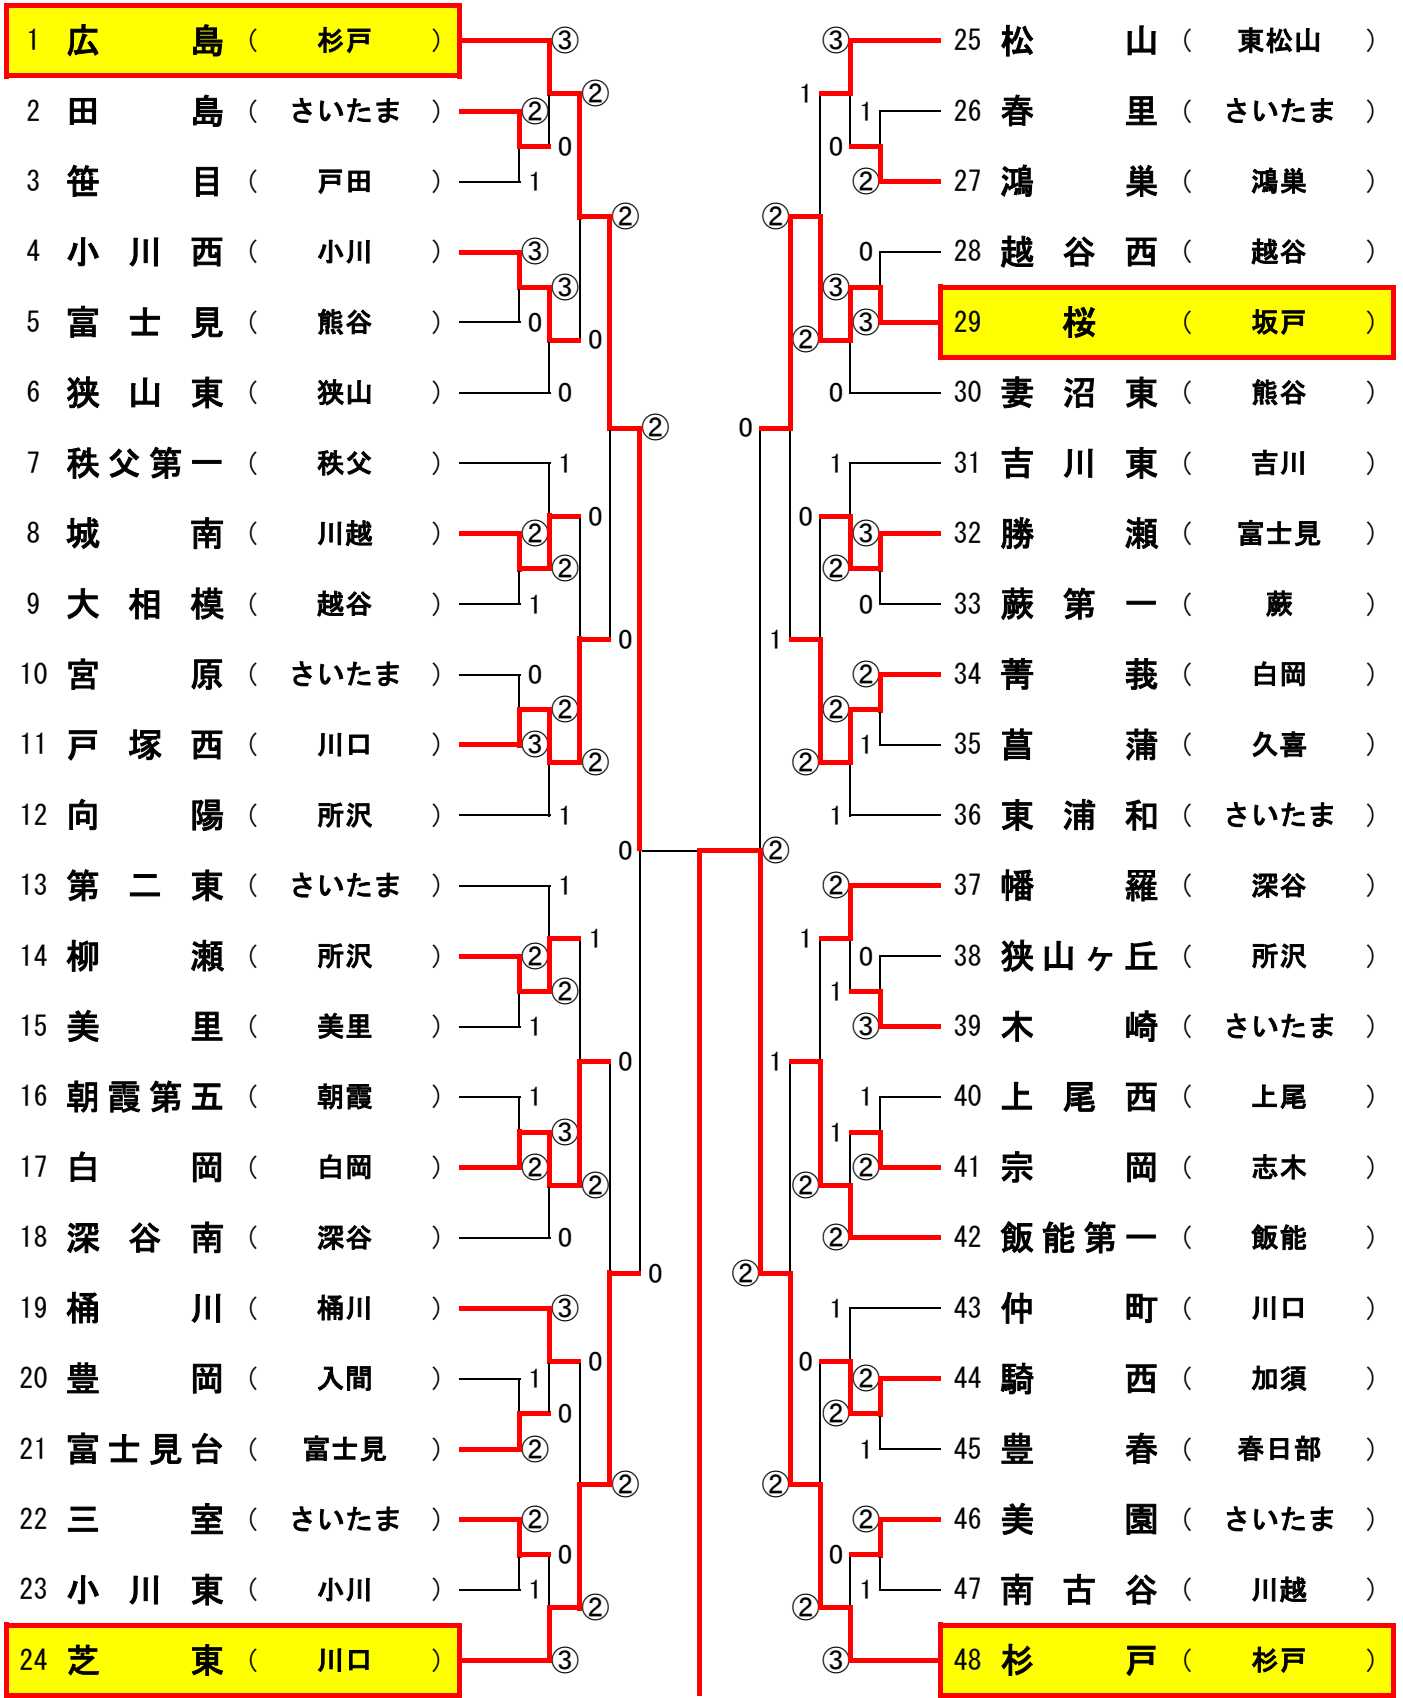

前年度優勝: 杉戸町立広島中学校

於 彩の国くまがやドーム、東松山岩鼻運動公園

1 2 3 4 準決 決勝 準決 4 3 2 1

優勝

杉戸町立杉戸中学校

団体戦 関東大会決定トーナメント（女子）

於：東松山岩鼻運動公園

平成24年7月25日

関東大会出場校	
順位	学校名
1位	杉戸町立杉戸中学校
2位	杉戸町立広島中学校
3位	川口市立芝東中学校
4位	坂戸市立桜中学校