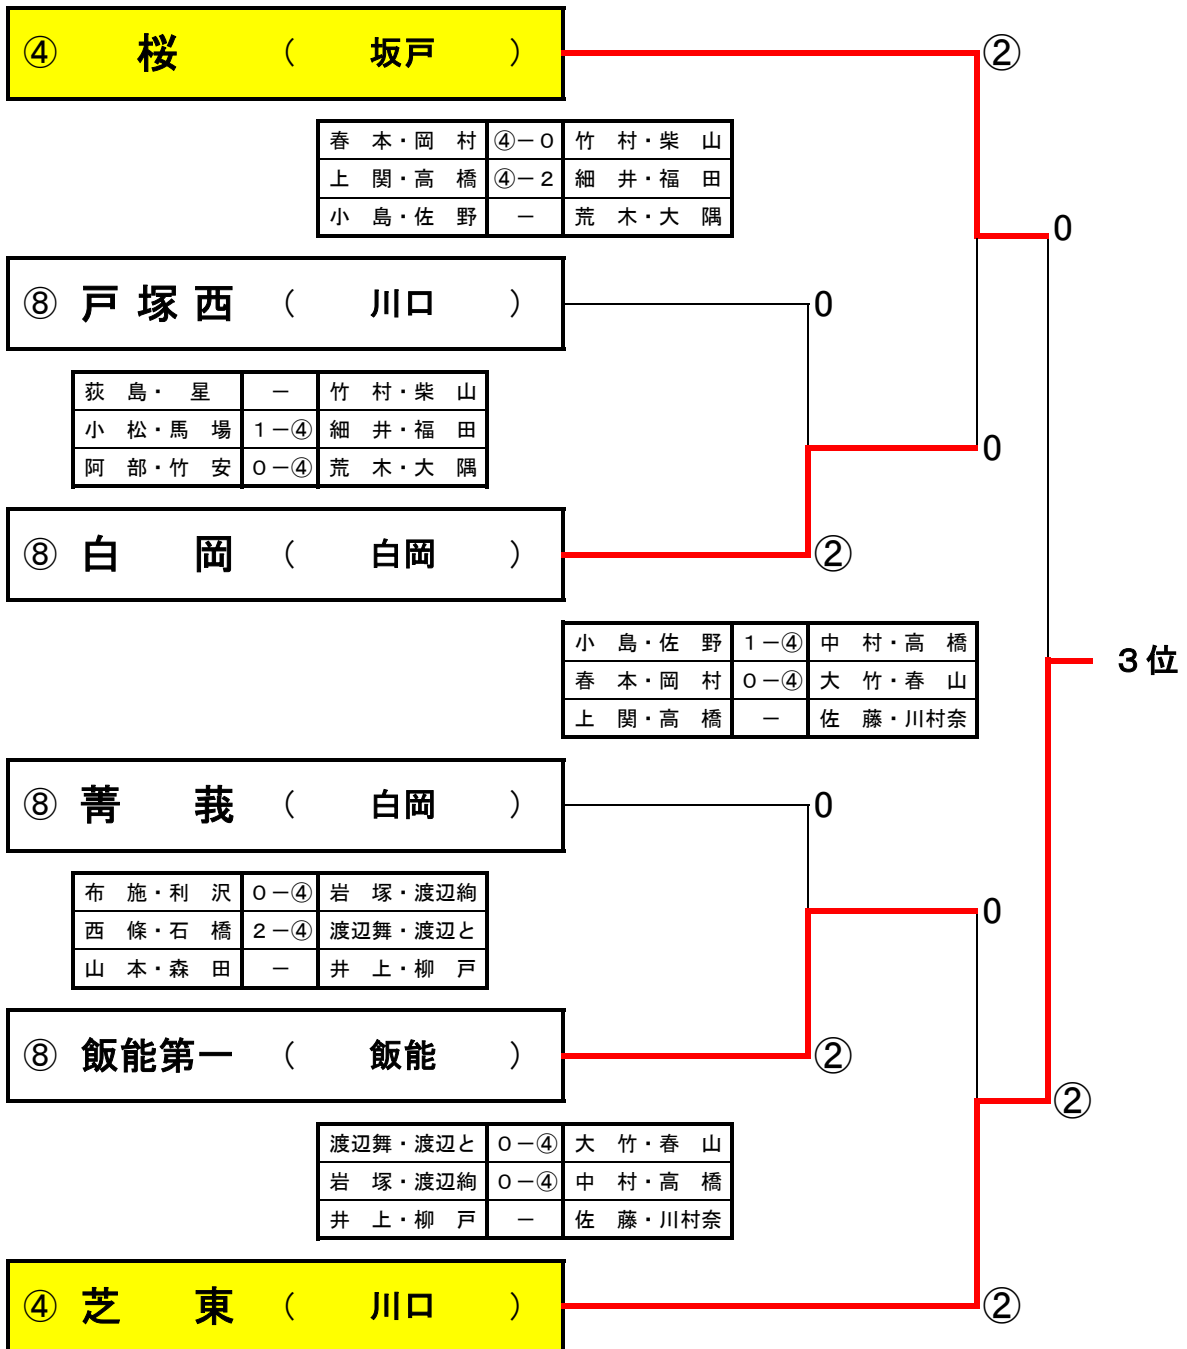

前年度優勝: 杉戸町立広島中学校

於 彩の国くまがやドーム、東松山岩鼻運動公園

1 2 3 4 準決 決勝 準決 4 3 2 1

優勝

杉戸町立杉戸中学校

団体戦 関東大会決定トーナメント（女子）

於：東松山岩鼻運動公園

平成24年7月25日

関東大会出場校	
順位	学校名
1位	杉戸町立杉戸中学校
2位	杉戸町立広島中学校
3位	川口市立芝東中学校
4位	坂戸市立桜中学校