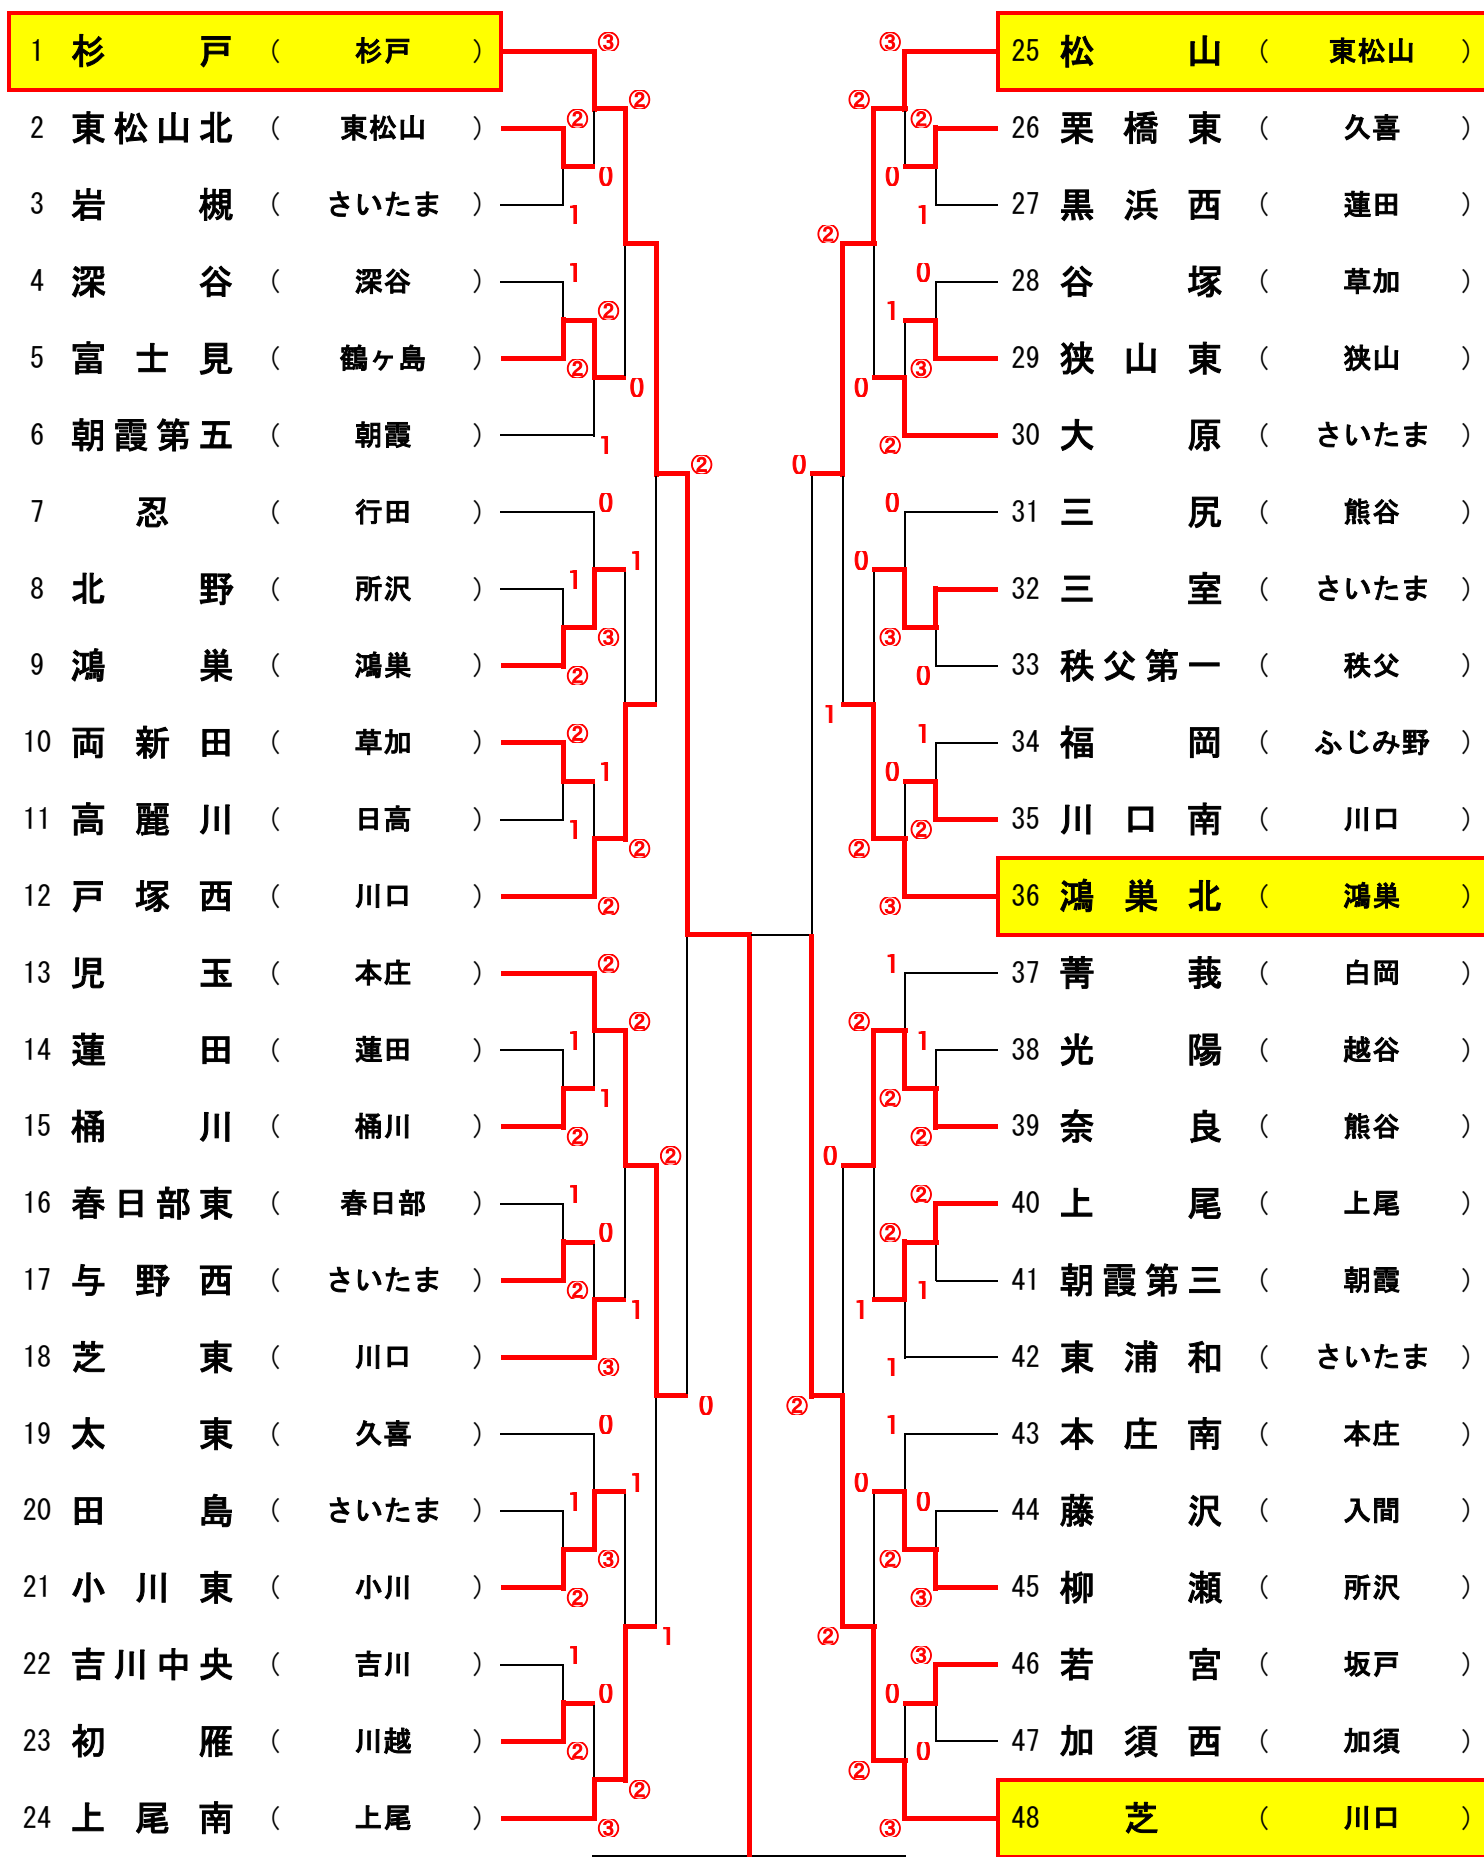

前年度優勝:川口市立榛松中学校

於 彩の国くまがやドーム、東松山岩鼻運動公園

1 2 3 4 準決 決勝 準決 4 3 2 1

優勝: 杉戸町立杉戸中学校

団体戦 関東大会決定トーナメント（男子）

平成24年7月25日
於：東松山岩鼻運動公園

関東大会出場校	
順位	学校名
1位	杉戸町立杉戸中学校
2位	川口市立芝中学校
3位	鴻巣市立鴻巣北中学校
4位	東松山市立松山中学校