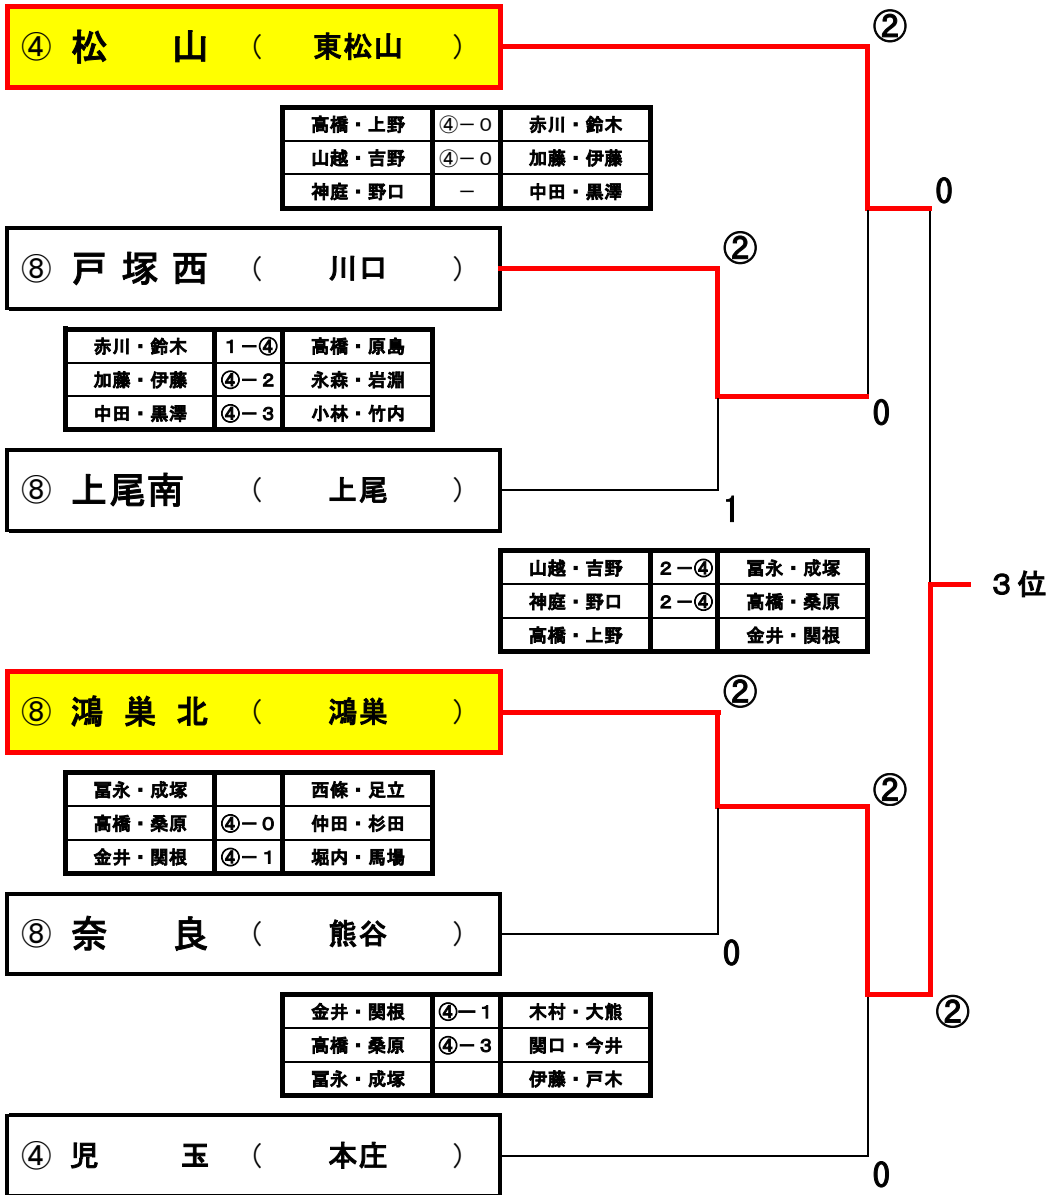

前年度優勝:川口市立榛松中学校

於 彩の国くまがやドーム、東松山岩鼻運動公園

1 2 3 4 準決 決勝 準決 4 3 2 1

優勝: 杉戸町立杉戸中学校

団体戦 関東大会決定トーナメント（男子）

平成24年7月25日
於：東松山岩鼻運動公園

関東大会出場校	
順位	学校名
1位	杉戸町立杉戸中学校
2位	川口市立芝中学校
3位	鴻巣市立鴻巣北中学校
4位	東松山市立松山中学校