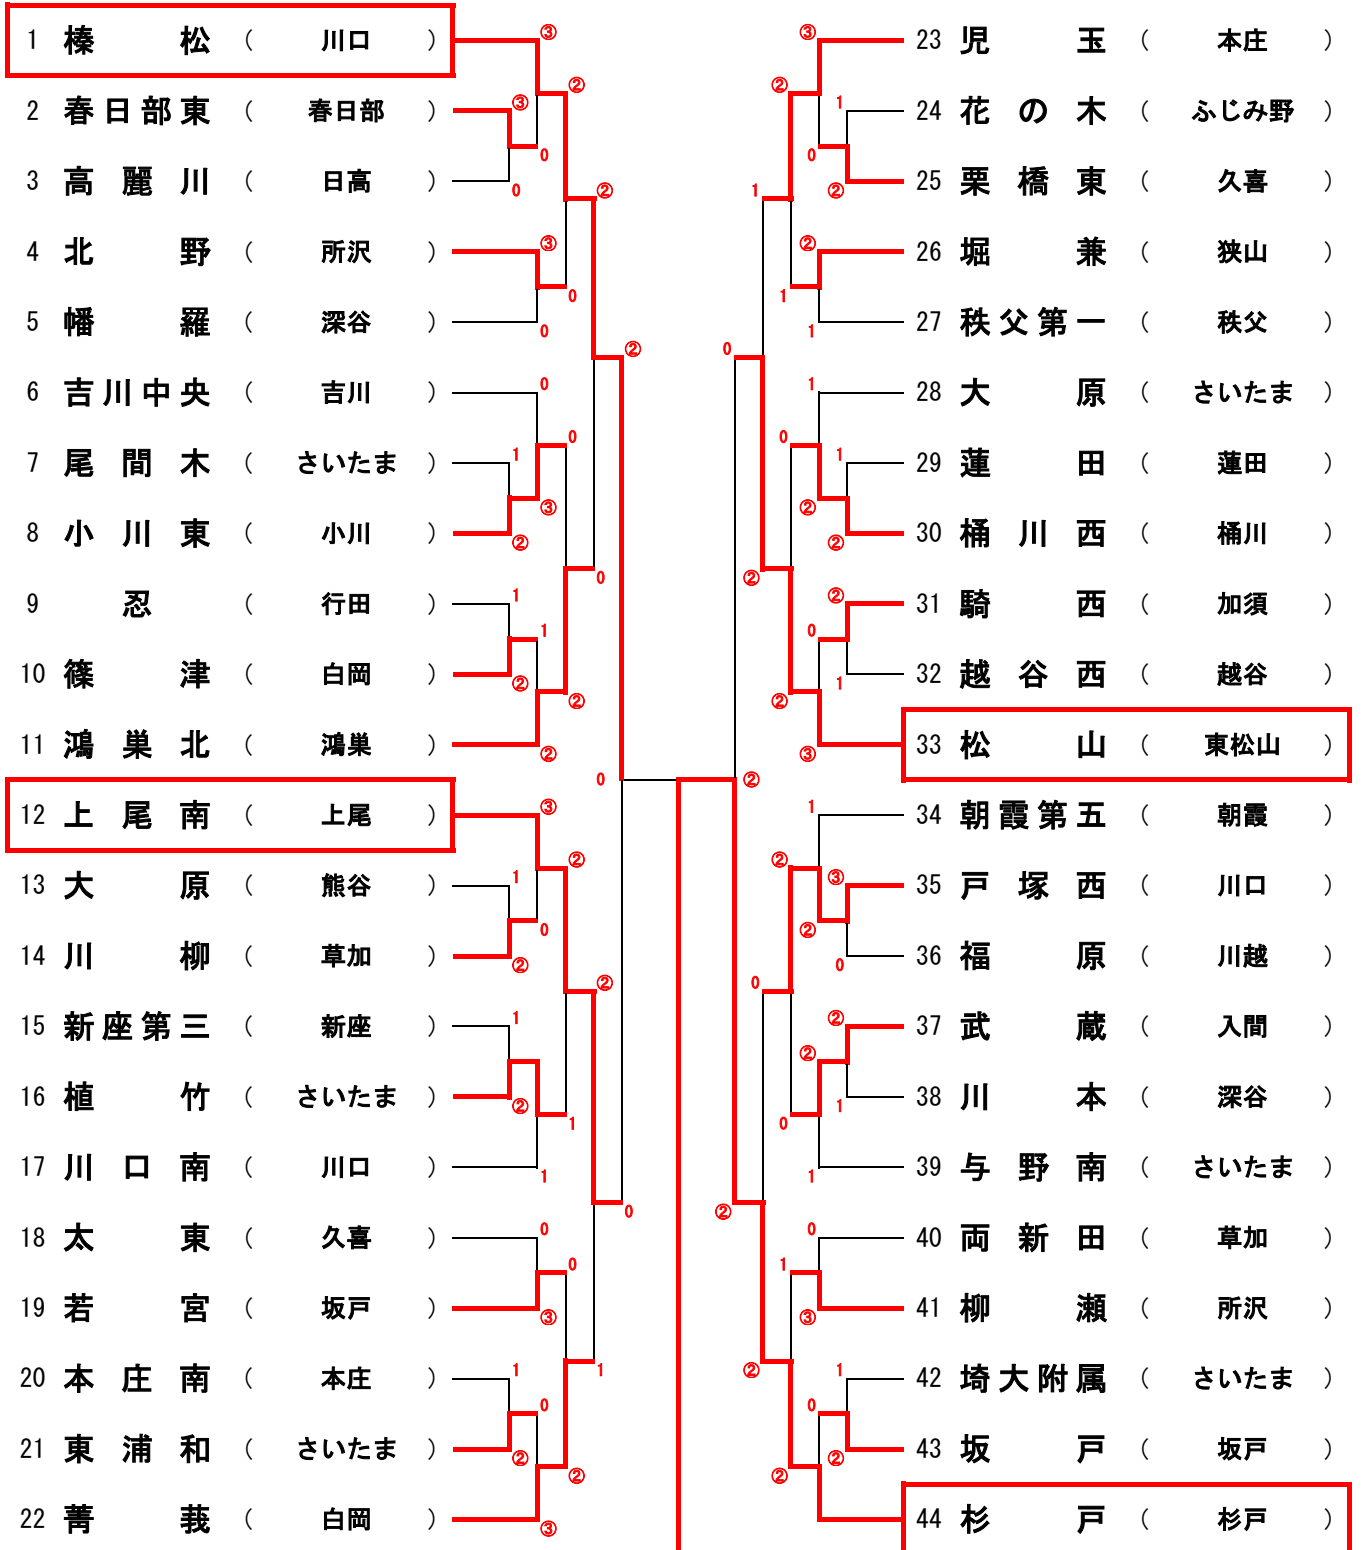

前年度優勝：川口市立榛松中学校

於 彩の国くまがやドーム

1 2 3 4 準決 決 準決 4 3 2 1

優勝：杉戸町立杉戸中学校