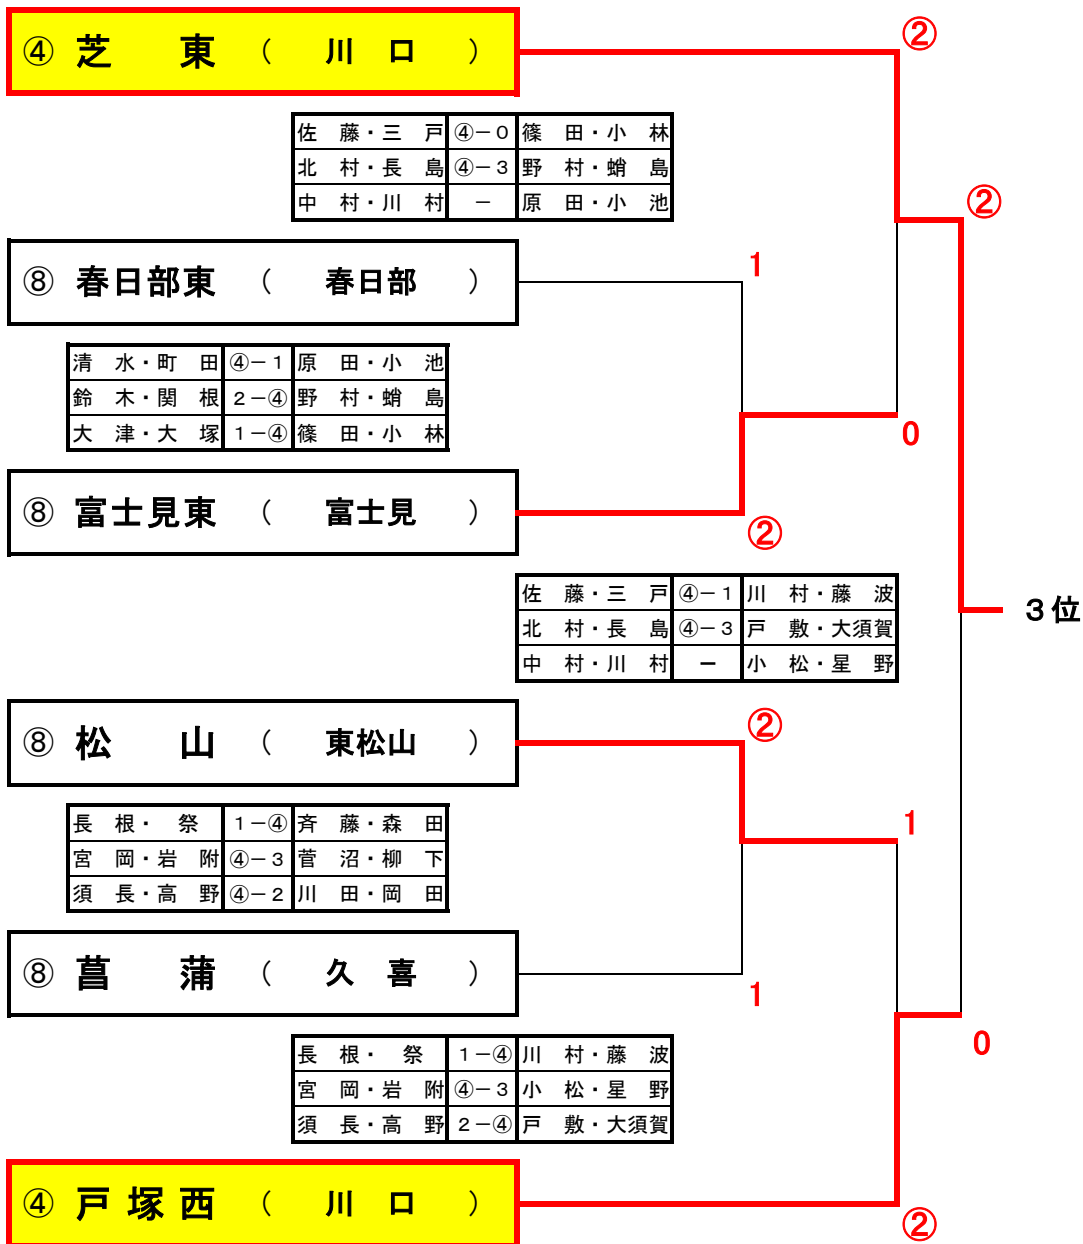

団体戦 関東大会決定トーナメント（女子）

平成23年7月26日

於：彩の国くまがやドーム

関東大会出場校	
順位	学校名
1位	杉戸町立広島中学校
2位	杉戸町立杉戸中学校
3位	川口市立芝東中学校
4位	川口市立戸塚西中学校