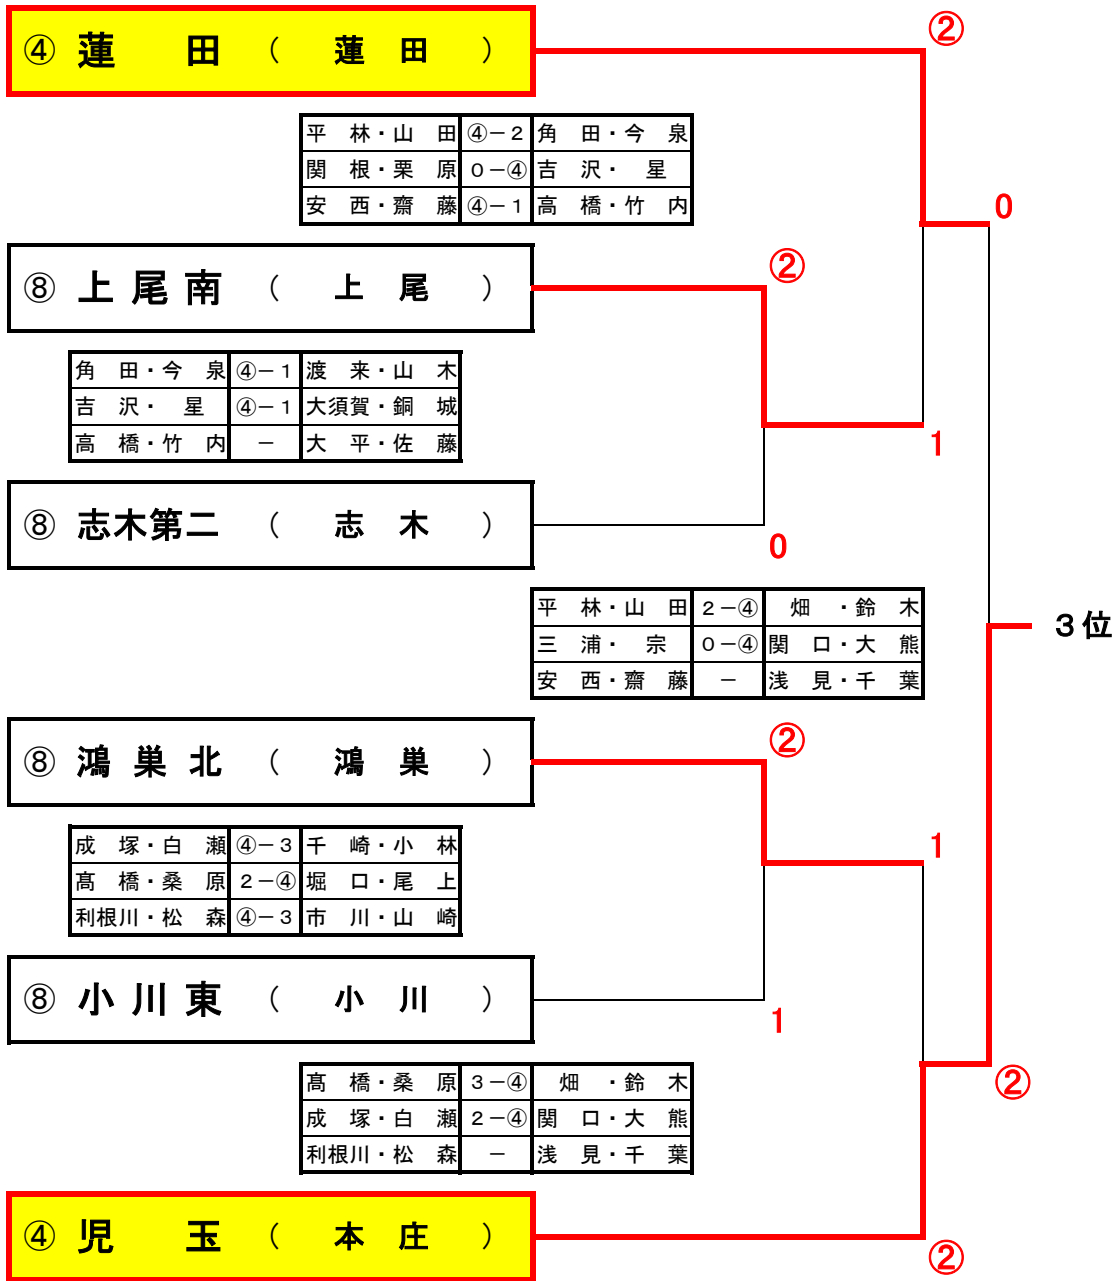

団体戦 関東大会決定トーナメント（男子）

平成23年7月26日
於：彩の国くまがやドーム

関東大会出場校	
順位	学校名
1位	川口市立榛松中学校
2位	杉戸町立杉戸中学校
3位	本庄市立児玉中学校
4位	蓮田市立蓮田中学校