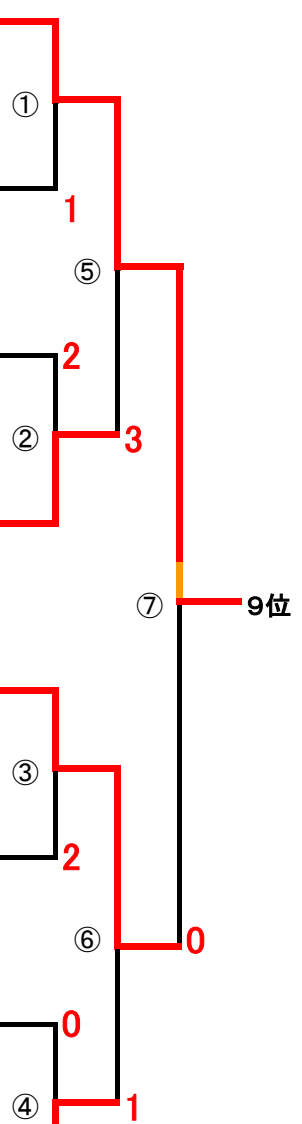

女子個人戦 関東大会 順位決定戦・代表決定戦

3位決定戦

ベスト4	1	株本瑞香	井口美緒	広島	杉戸町	1	3位
ベスト4	73	八木紫折	細井梨葉	広島	杉戸町		

5位決定戦

ベスト8	19	引間永実子	木田楓	秩父第一	秩父市	⑧	3	5位
ベスト8	72	前田彩香	前田優香	広島	杉戸町			
ベスト8	91	佐藤朋美	長島朋香	芝東	川口市	⑨	2	2
ベスト8	126	関田彩花	白石愛永	広島	杉戸町			

7位決定戦

⑧敗	19	引間永実子	木田楓	秩父第一	秩父市	1	7位
⑨敗	91	佐藤朋美	長島朋香	芝東	川口市		

Aリーグ	番号	選手		学校名	市町村名	1	2	3	勝点	順位
16	45	北村絵菜	三戸清乃	芝東	川口市	△	④	④	2	1
32	59	佐伯菜々子	大江有美	春日部	春日部市	1	△	0	0	3
32	117	山本梨香子	鷹野真生	西	川島町	1	④	△	1	2

Bリーグ	番号	選手		学校名	市町村名	1	2	3	勝点	順位
16	61	渡辺久美子	竹津さやか	仲町	川口市	△	④	④	2	1
32	49	稲葉美乃里	濱名優佳	杉戸	杉戸町	2	△	④	1	2
32	9	内田麻美	佐藤カンナ	大麻生	熊谷市	1	2	△	0	3

Cリーグ	番号	選手		学校名	市町村名	1	2	3	勝点	順位
16	13	中村彩乃	川村奈央	芝東	川口市	△	④	④	2	1
32	30	栗原桃香	磯茉夢	広島	杉戸町	2	△	④	1	2
32	137	小松由奈	大須賀桃子	戸塚西	川口市	0	1	△	0	3

Dリーグ	番号	選手		学校名	市町村名	1	2	3	勝点	順位
16	108	大門佳奈	伊東未慈	東	小川町	△	④	④	2	1
32	27	野村聖奈	蛸島彩香	東	富士見市	1	△	④	1	2
32	97	白田良子	齋藤由花	杉戸	杉戸町	1	1	△	0	3

Eリーグ	番号	選手		学校名	市町村名	1	2	3	勝点	順位
16	109	村田美波	桑原茜	幡羅	深谷市	△	④	④	2	1
32	88	竹之内彩	森田友梨花	桜	坂戸市	1	△	2	0	3
32	100	清水彩加	町田あゆみ	東	春日部市	2	④	△	1	2

Fリーグ	番号	選手		学校名	市町村名	1	2	3	勝点	順位
16	36	川村美沙	戸敷彩	戸塚西	川口市	△	④	1	1(-2)	3
32	37	権田叶恵	菊地愛海	男衾	寄居町	3	△	④	1(+2)	1
32	65	設楽実乃里	宮前希	皆野	皆野町	④	1	△	1(0)	2

Gリーグ	番号	選手		学校名	市町村名	1	2	3	勝点	順位
16	82	村上寛子	柴田蘭	藤	鶴ヶ島市	△	3	2	0	3
32	127	千代田磨美	三浦優衣	東	東松山市	④	△	④	2	1
32	78	村松綾音	小井口ほのか	桶川	桶川市	④	2	△	1	2

Hリーグ	番号	選手		学校名	市町村名	1	2	3	勝点	順位
16	133	株本麻央	田村彩乃	広島	杉戸町	△	④	④	2	1
32	14	中村美穂	佐々木春花	青柳	草加市	3	△	2	0	3
32	120	大竹小雪	高橋真由	芝東	川口市	0	④	△	1	2

11位決定戦

⑤敗	108	大門佳奈	伊東未慈	東	小川町	0	11位
⑥敗	133	株本麻央	田村彩乃	広島	杉戸町		

13位決定戦

①敗	61	渡辺久美子	竹津さやか	仲町	川口市	0	2	13位
②敗	13	中村彩乃	川村奈央	芝東	川口市			
③敗	37	権田叶恵	菊地愛海	男衾	寄居町	3	2	13位
④敗	127	千代田磨美	三浦優衣	東	東松山市