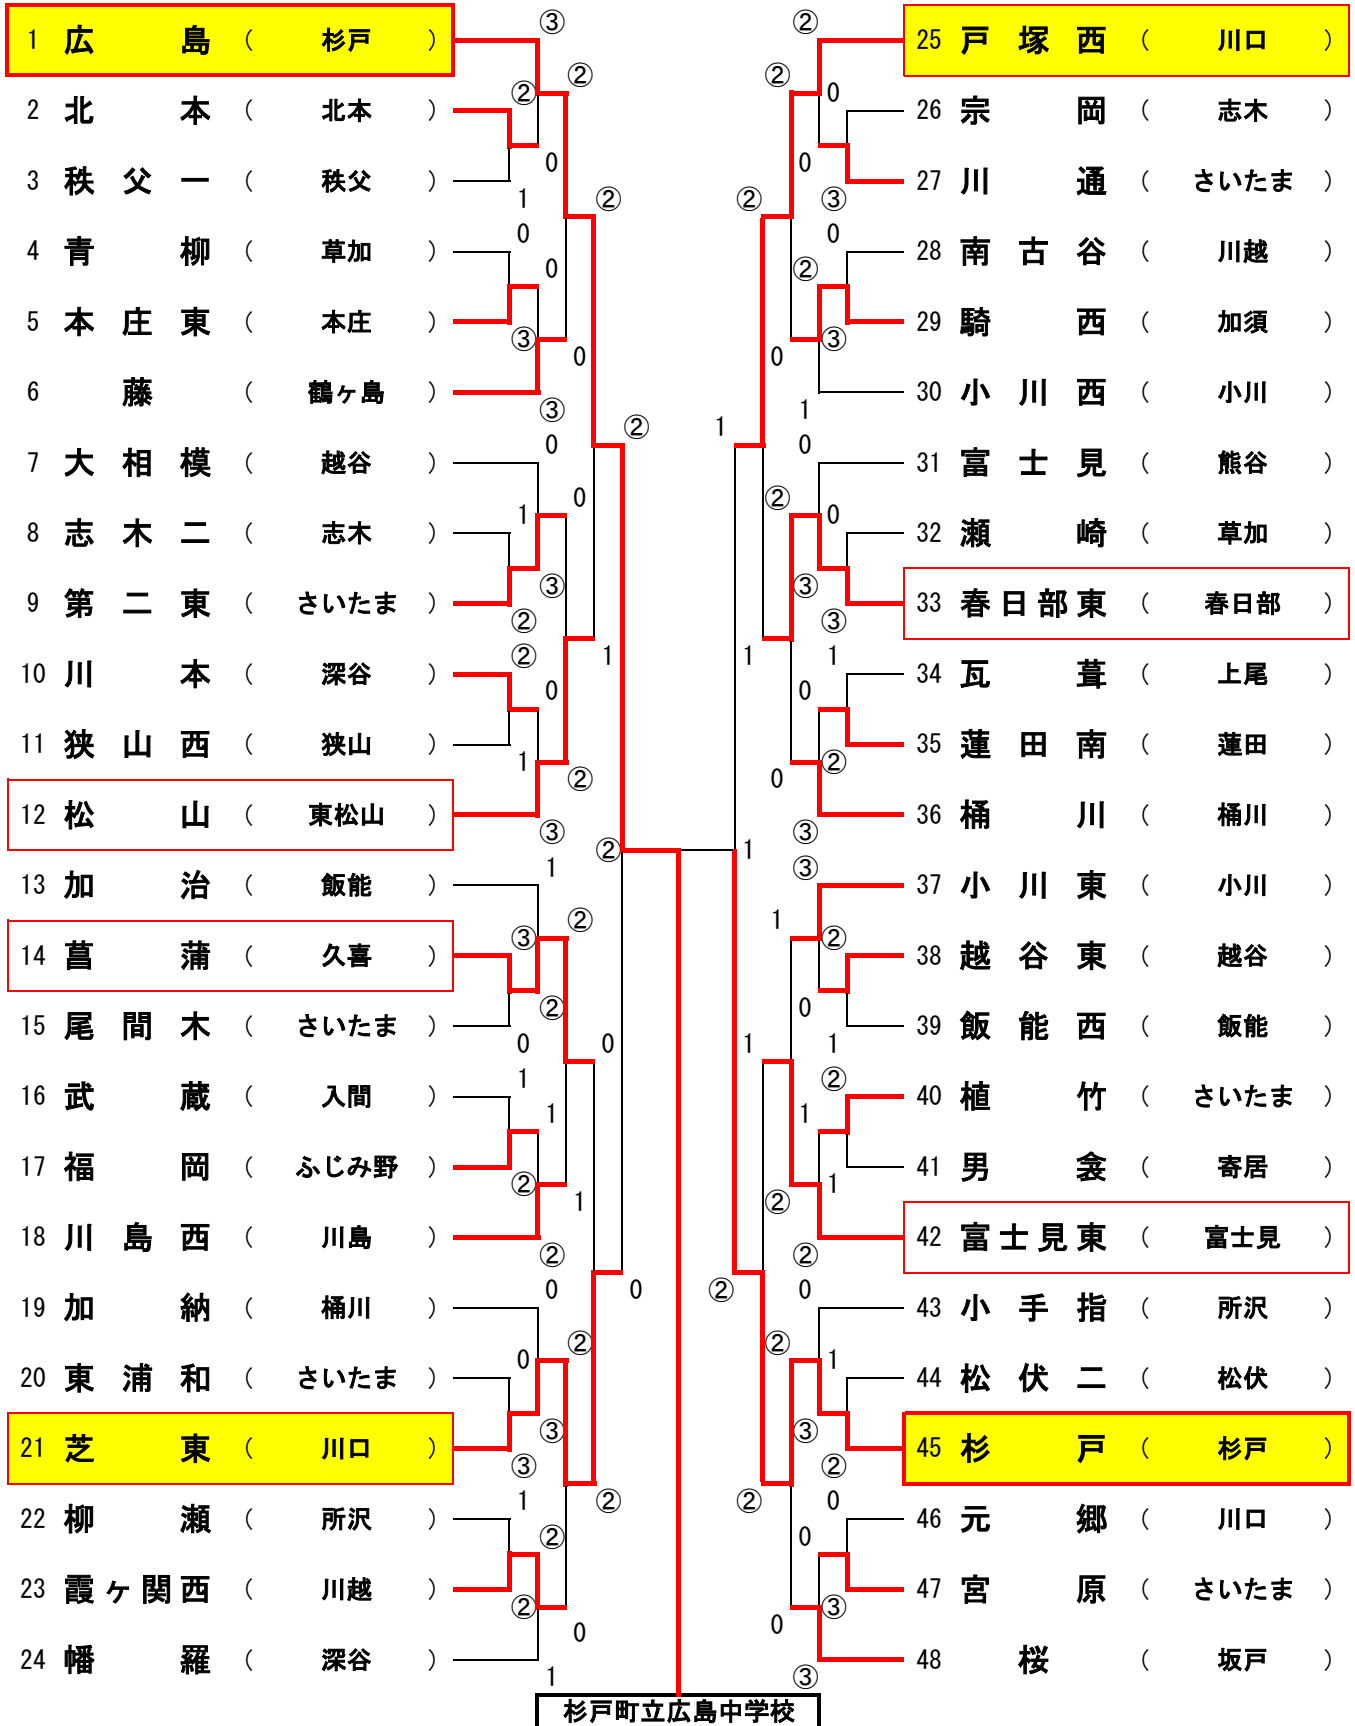

前年度優勝：杉戸町立広島中学校

於 彩の国くまがやドーム

1 2 3 4 準決 決勝 準決 4 3 2 1

団体戦 関東大会決定トーナメント（女子）

平成23年7月26日

於：彩の国くまがやドーム

関東大会出場校	
順位	学校名
1位	杉戸町立広島中学校
2位	杉戸町立杉戸中学校
3位	川口市立芝東中学校
4位	川口市立戸塚西中学校