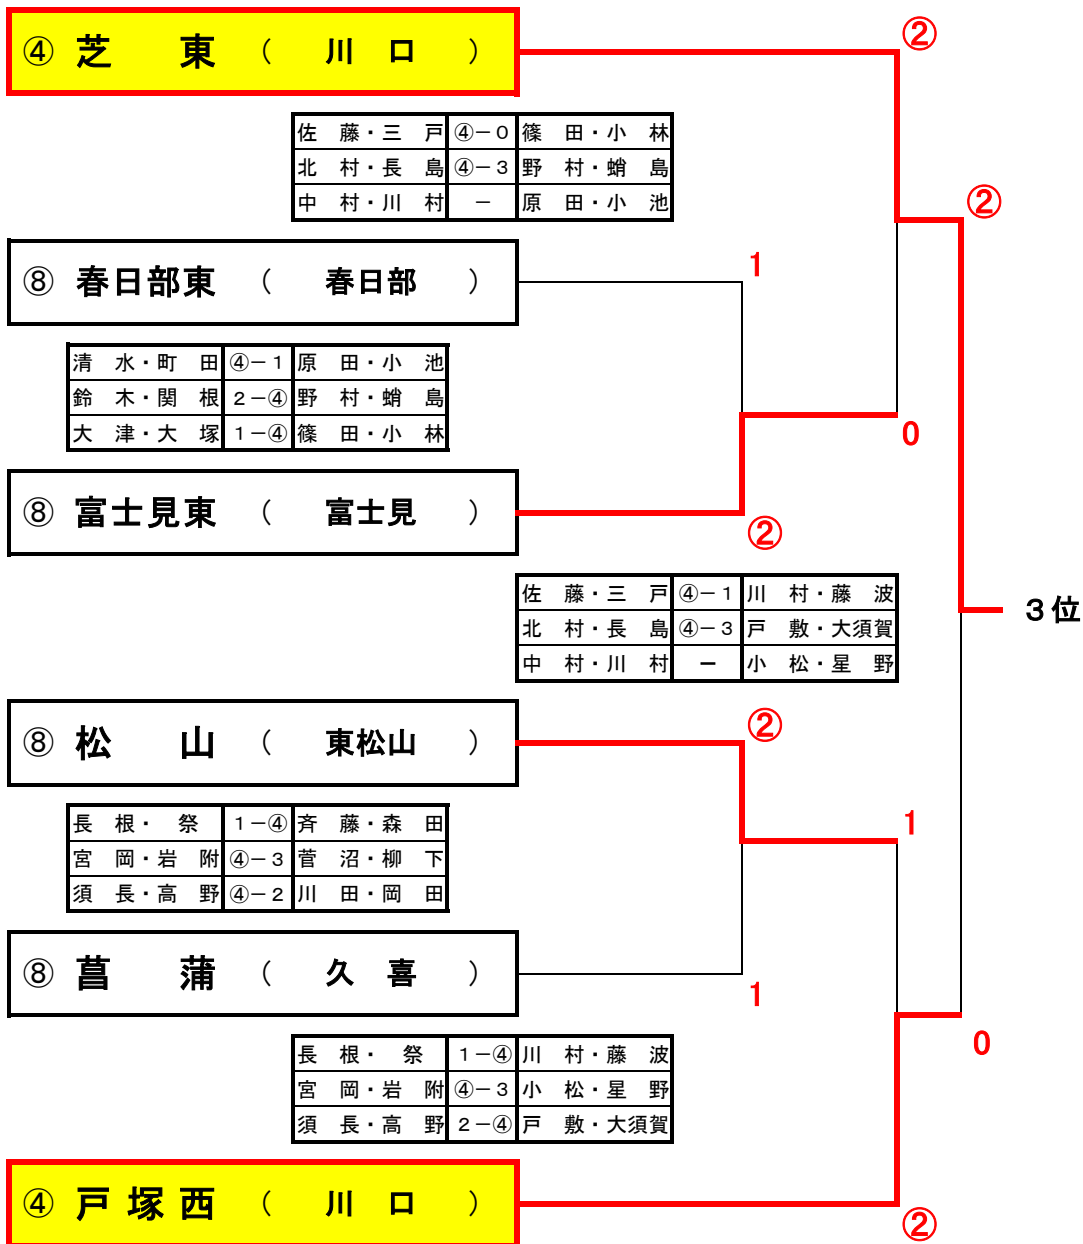

前年度優勝：杉戸町立広島中学校

於 彩の国くまがやドーム

1 2 3 4 準決 決勝 準決 4 3 2 1

団体戦 関東大会決定トーナメント（女子）

平成23年7月26日

於：彩の国くまがやドーム

関東大会出場校	
順位	学校名
1位	杉戸町立広島中学校
2位	杉戸町立杉戸中学校
3位	川口市立芝東中学校
4位	川口市立戸塚西中学校