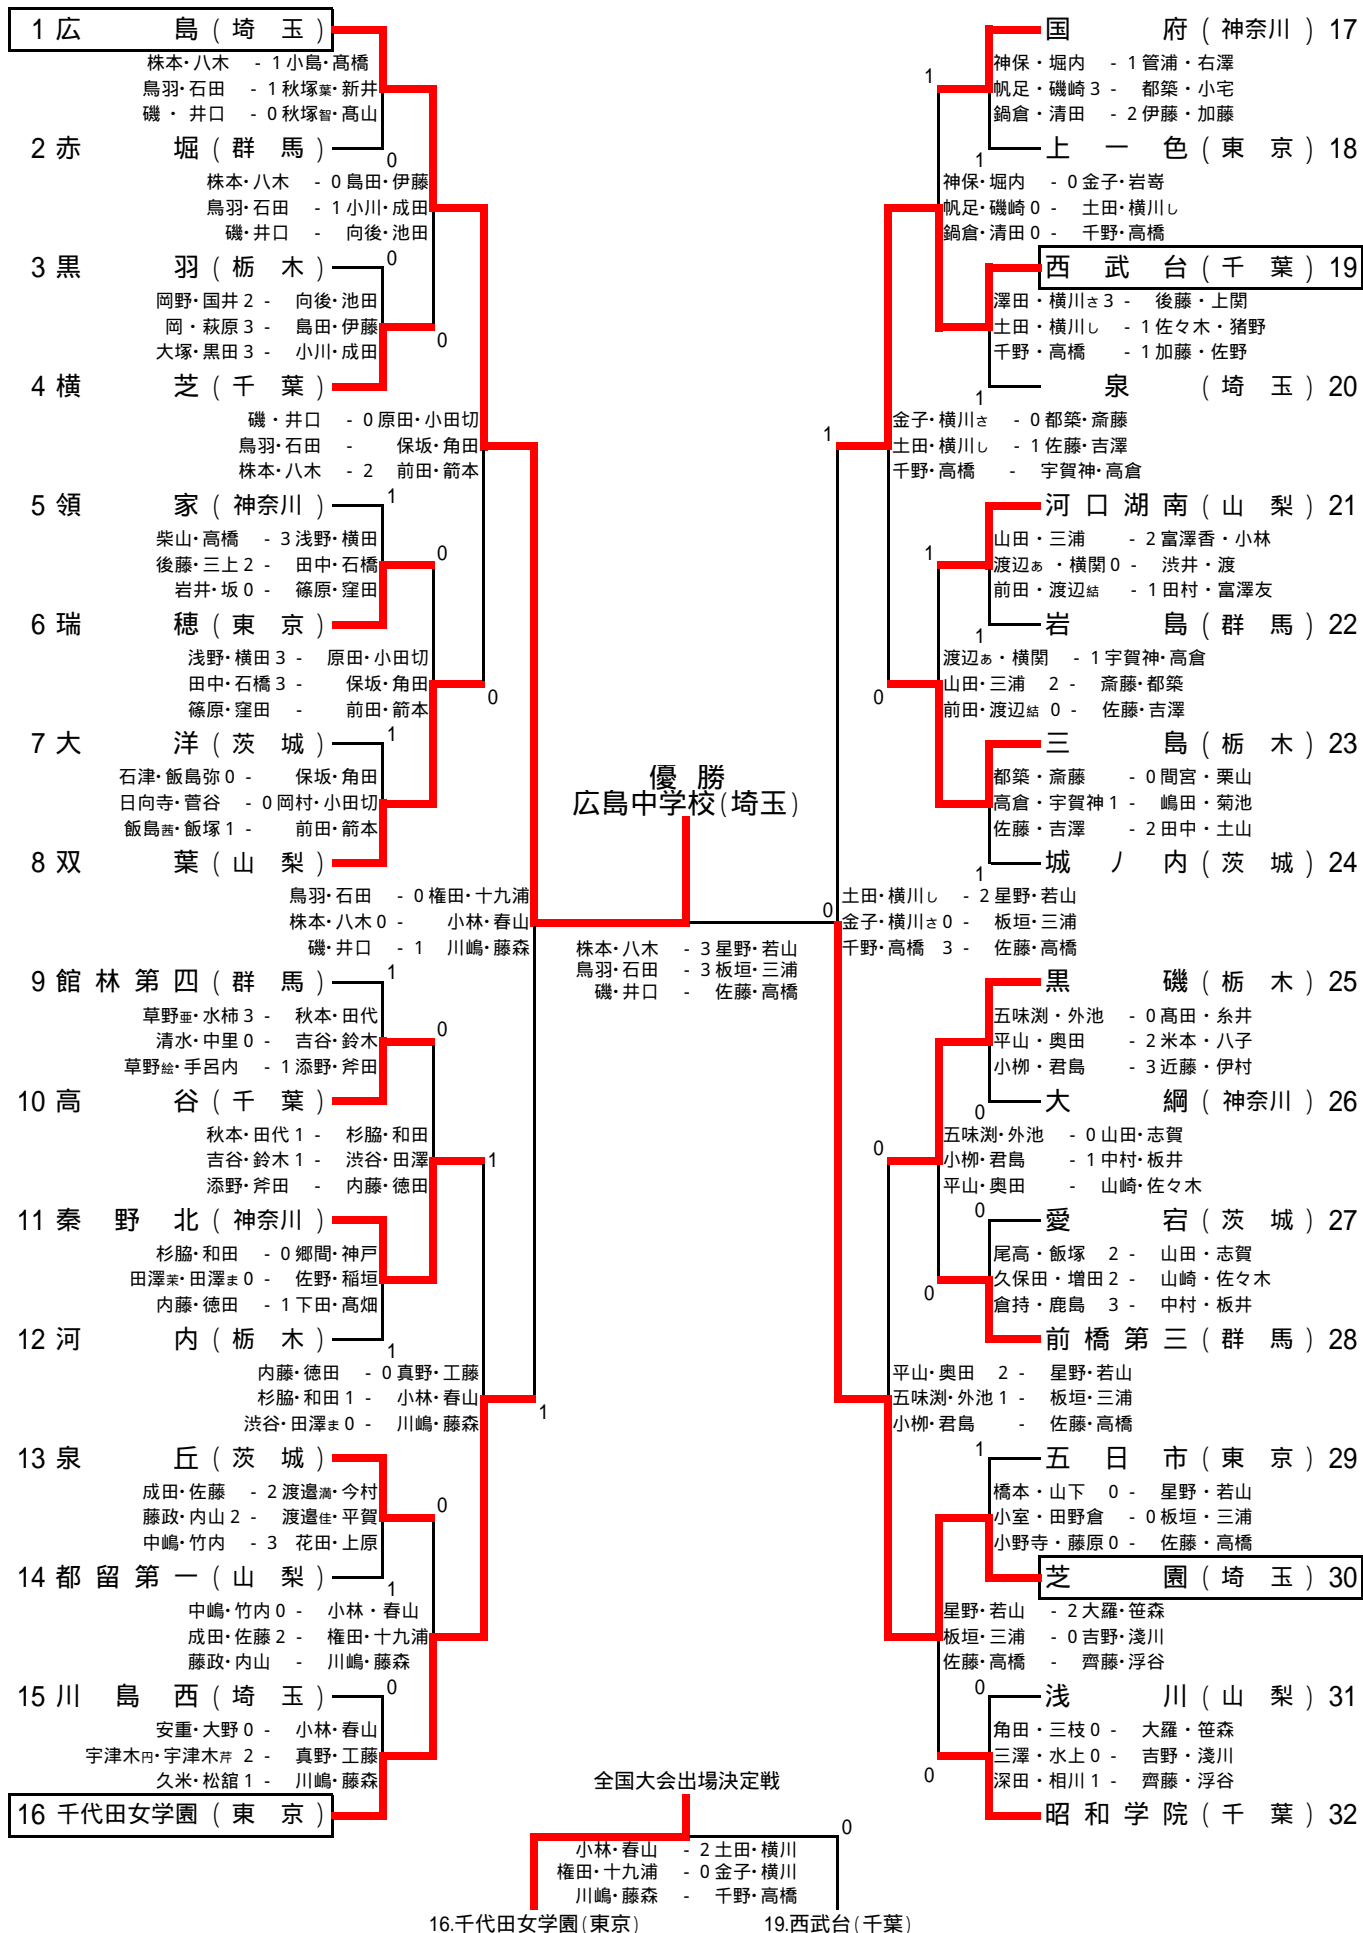

第40回 関東中学校ソフトテニス大会 群馬大会

女子団体戦結果

平成22年8月9日(月)
於：群馬県総合スポーツセンターテニスコート

- 1 広 島 (埼 玉)
株本・八木 - 1 小島・高橋
鳥羽・石田 - 1 秋塚葉・新井
磯・井口 - 0 秋塚智・高山
- 2 赤 堀 (群 馬)
株本・八木 - 0 島田・伊藤
鳥羽・石田 - 1 小川・成田
磯・井口 - 向後・池田
- 3 黒 羽 (栃 木)
岡野・国井 2 - 向後・池田
岡・萩原 3 - 島田・伊藤
大塚・黒田 3 - 小川・成田
- 4 横 芝 (千 葉)
磯・井口 - 0 原田・小田切
鳥羽・石田 - 保坂・角田
株本・八木 - 2 前田・箭本
- 5 領 家 (神 奈 川)
柴山・高橋 - 3 浅野・横田
後藤・三上 2 - 田中・石橋
岩井・坂 0 - 篠原・窪田
- 6 瑞 穂 (東 京)
浅野・横田 3 - 原田・小田切
田中・石橋 3 - 保坂・角田
篠原・窪田 - 前田・箭本
- 7 大 洋 (茨 城)
石津・飯島弥 0 - 保坂・角田
日向寺・菅谷 - 0 岡村・小田切
飯島晋・飯塚 1 - 前田・箭本
- 8 双 葉 (山 梨)
鳥羽・石田 - 0 権田・十九浦
株本・八木 0 - 小林・春山
磯・井口 - 1 川嶋・藤森
- 9 館 林 第 四 (群 馬)
草野亜・水柿 3 - 秋本・田代
清水・中里 0 - 吉谷・鈴木
草野絵・手呂内 - 1 添野・斧田
- 10 高 谷 (千 葉)
秋本・田代 1 - 杉脇・和田
吉谷・鈴木 1 - 渋谷・田澤
添野・斧田 - 内藤・徳田
- 11 秦 野 北 (神 奈 川)
杉脇・和田 - 0 郷間・神戸
田澤菜・田澤ま 0 - 佐野・稲垣
内藤・徳田 - 1 下田・高畑
- 12 河 内 (栃 木)
内藤・徳田 - 0 真野・工藤
杉脇・和田 1 - 小林・春山
渋谷・田澤ま 0 - 川嶋・藤森
- 13 泉 丘 (茨 城)
成田・佐藤 - 2 渡邊満・今村
藤政・内山 2 - 渡邊佳・平賀
中嶋・竹内 - 3 花田・上原
- 14 都 留 第 一 (山 梨)
中嶋・竹内 0 - 小林・春山
成田・佐藤 2 - 権田・十九浦
藤政・内山 - 川嶋・藤森
- 15 川 島 西 (埼 玉)
安重・大野 0 - 小林・春山
宇津木再・宇津木并 2 - 真野・工藤
久米・松館 1 - 川嶋・藤森