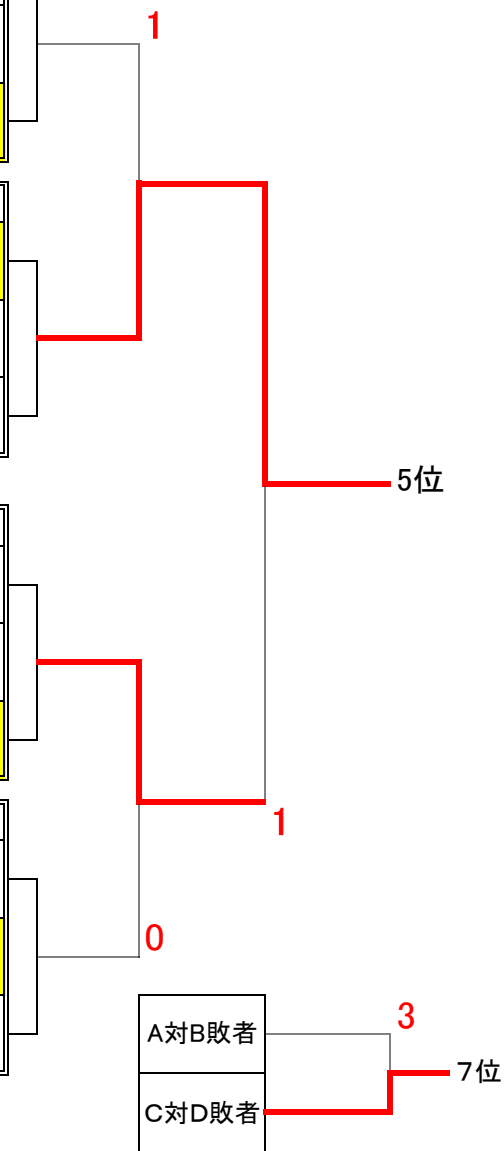

平成22年度 埼玉県学校総合体育大会 ソフトテニス女子個人戦

平成22年7月22日・25日

於：彩の国くまがやドーム、東松山岩鼻運動公園庭球場

1 鳥羽日佳里 (広島) ④-1 144 磯もなほ (広島)
 石田瑠菜 (杉戸町) 決勝戦
 井口美緒 (杉戸町)

3位 69 星野祐奈 (芝園)
 高橋奈々 (川口市)
 73 猪狩星 (加納)
 笠井英実 (桶川市)

女子個人戦 関東大会決定リーグ、順位決定トーナメント

Aリーグ	選手名/学校名	1	2	3	勝敗	得失	順位
⑧	加藤・佐野 (泉)	/	2	④	1-1	0	2
	④		1	1-1	-1	3	
⑩	松本・塩山 (鴻巣北)		2	④	1-1	+1	1

Bリーグ	選手名/学校名	1	2	3	勝敗	得失	順位
⑧	板垣・三浦 (芝園)	/	④	④	2-0		1
	⑩		後藤・上関 (泉)	0	1	0-2	3
⑩	須賀・尾嶋 (芝東)		1	④	1-1		2

Cリーグ	選手名/学校名	1	2	3	勝敗	得失	順位
⑧	赤川・上野 (戸塚西)	/	④	1	1-1		2
	⑩		坂口・小塚 (住吉)	0	3	0-2	3
⑩	大河内・須藤 (芝東)		④	④	2-0		1

Dリーグ	選手名/学校名	1	2	3	勝敗	得失	順位
⑧	宇津木・宇津木 (川島西)	/	2	1	0-2		3
	⑩		佐々木・猪野 (泉)	④	④	2-0	1
⑩	前田・細井 (広島)		④	1	1-1		2

順位	選手A	選手B	学校名
1位	鳥羽日佳里	石田瑠菜	杉戸町立広島中学校
2位	磯もなほ	井口美緒	杉戸町立広島中学校
3位	猪狩星	笠井英実	桶川市立加納中学校
4位	星野祐奈	高橋奈々	川口市立芝園中学校
5位	板垣夏葵	三浦菜留美	川口市立芝園中学校
6位	大河内唯花	須藤千尋	川口市立芝東中学校
7位	佐々木聖菜	猪野あかり	坂戸市立泉中学校
8位	松本春華	塩山由貴	鴻巣市立鴻巣北中学校