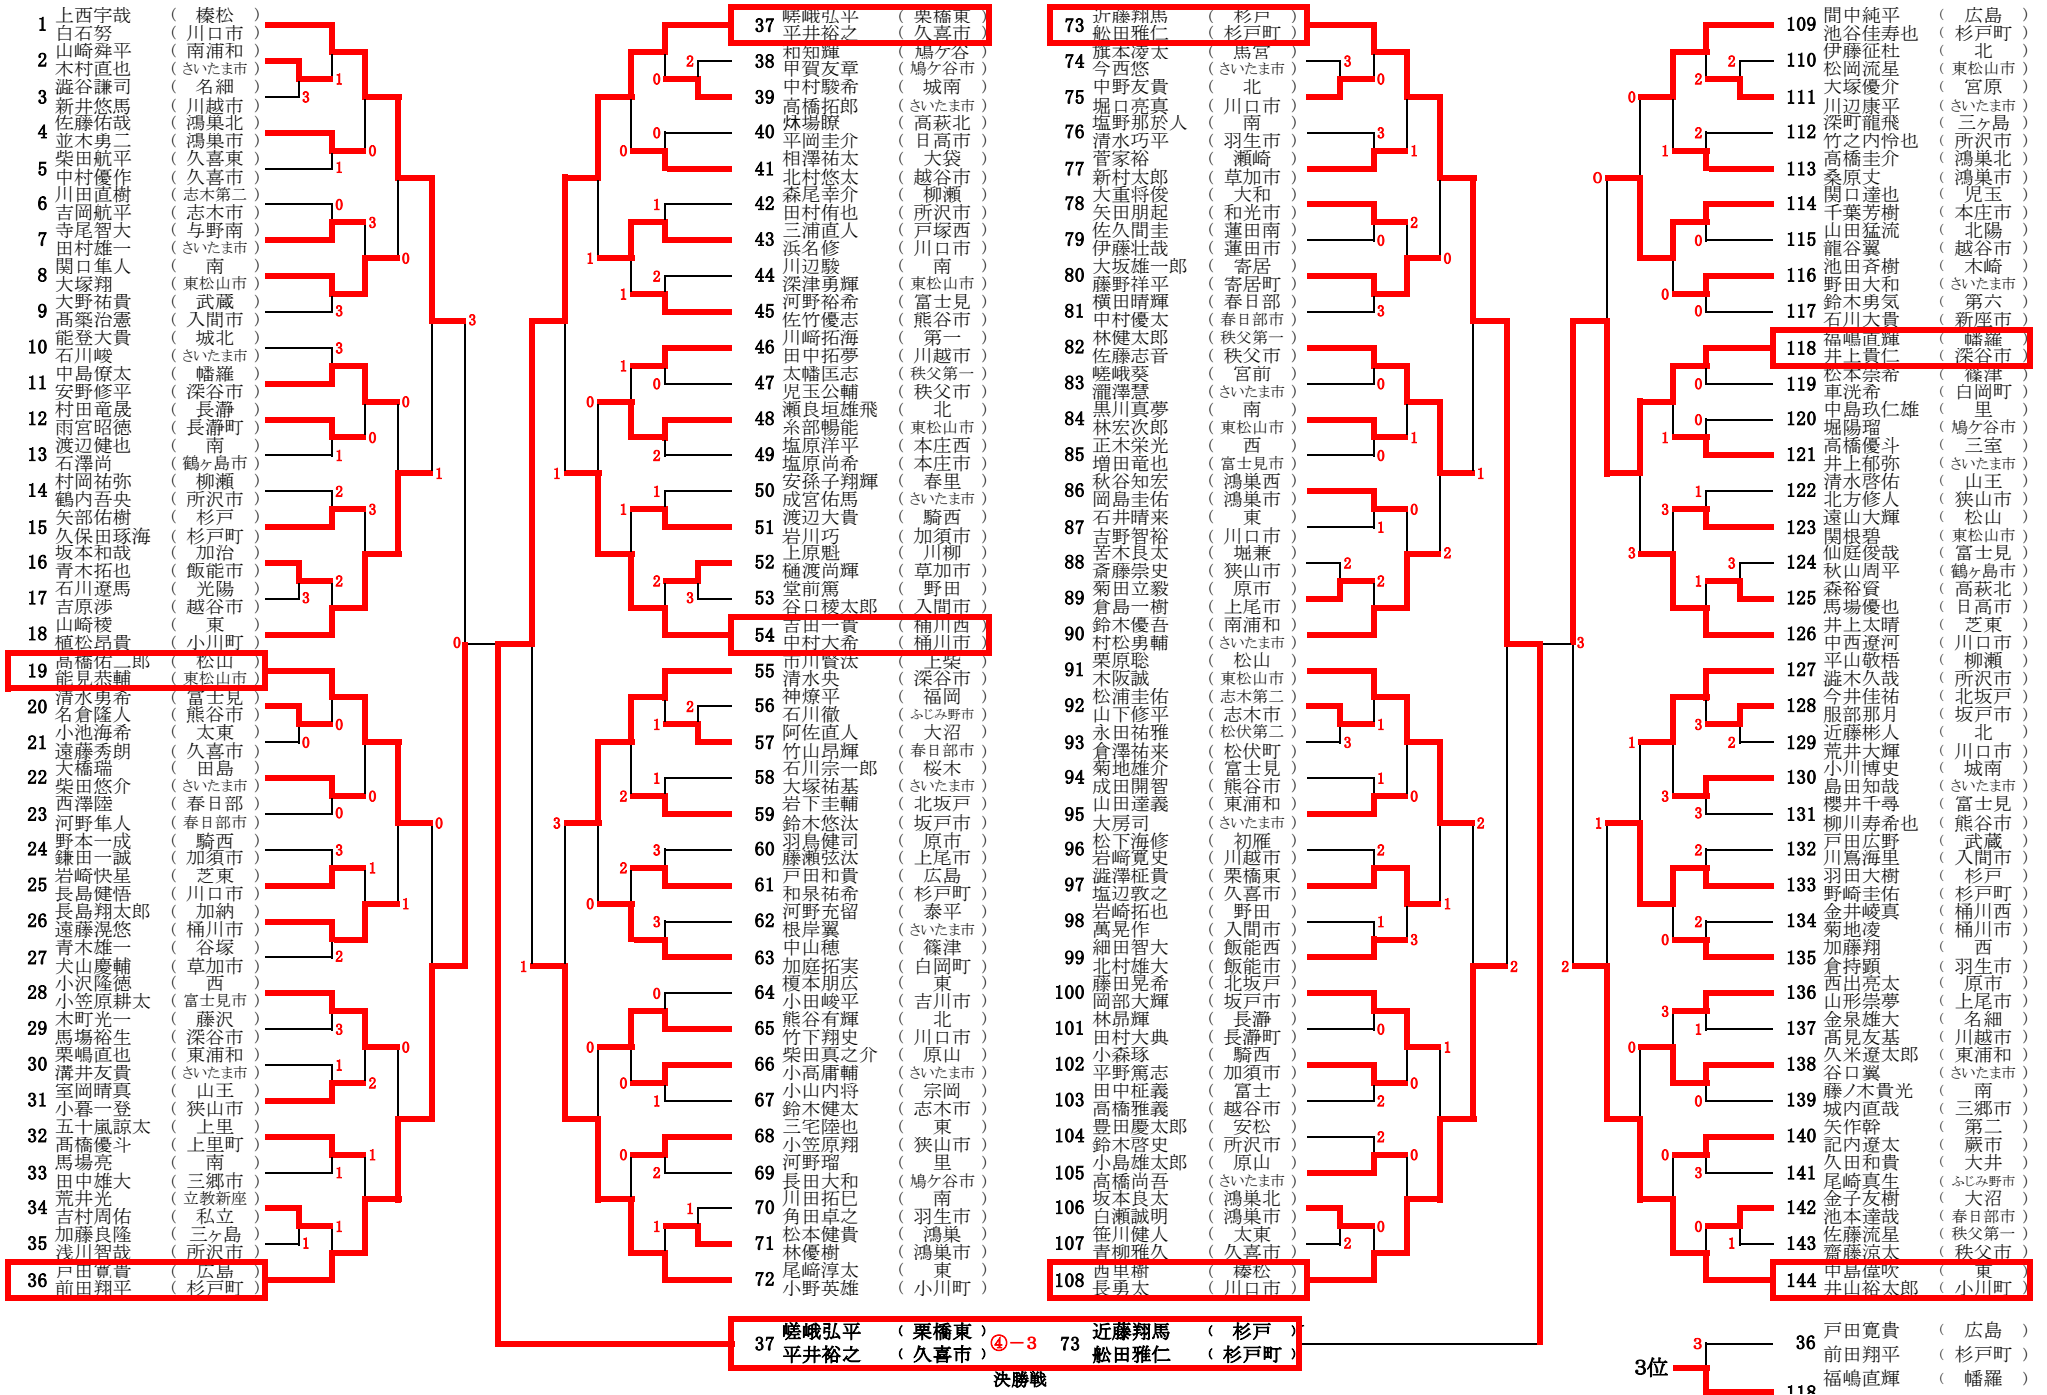

平成22年度 埼玉県学校総合体育大会 ソフトテニス男子個人戦

平成22年7月22日・24日

於：彩の国くまがやドーム、東松山岩鼻運動公園庭球場

男子個人戦 関東大会決定リーグ、順位決定トーナメント

| Aリーグ | 選手名/学校名 | 1 | 2 | 3 | 勝敗 | 得失 | 順位 |
|------|---------|---|---|---|-----|----|----|
| ⑧ | 中島・井山 | / | ④ | ④ | 2-0 | | 1 |
| | 小川東 | | | | | | |
| ⑬ | 林・佐藤 | 0 | / | 0 | 0-2 | | 3 |
| | 秩父第一 | | | | | | |
| ⑬ | 栗原・木阪 | 3 | ④ | / | 1-1 | | 2 |
| | 松山 | | | | | | |

| Bリーグ | 選手名/学校名 | 勝敗 | 得失 | 順位 |
|------|---------|----|-----|----|
| ⑧ | 上西・白石 | / | 1-1 | 2 |
| | 榛松 | | | |
| ⑬ | 市川・清水 | 0 | / | 3 |
| | 上柴 | | | |
| ⑬ | 高橋・能見 | ④ | ④ | / |
| | 松山 | | | |

| Cリーグ | 選手名/学校名 | 勝敗 | 得失 | 順位 |
|------|---------|----|-----|----|
| ⑧ | 西里・長 | / | 2-0 | 1 |
| | 榛松 | | | |
| ⑬ | 関口・千葉 | 0 | / | ④ |
| | 児玉 | | | |
| ⑬ | 山崎・植松 | 2 | 1 | / |
| | 小川東 | | | |

| Dリーグ | 選手名/学校名 | 1 | 2 | 3 | 勝敗 | 得失 | 順位 |
|------|---------|---|---|---|-----|----|----|
| ⑧ | 尾崎・小野 | / | 2 | 3 | 0-2 | | 3 |
| | 小川東 | | | | | | |
| ⑬ | 吉田・中村 | ④ | / | ④ | 2-0 | | 1 |
| | 桶川西 | | | | | | |
| ⑬ | 羽田・野崎 | ④ | 1 | / | 1-1 | | 2 |
| | 杉戸 | | | | | | |