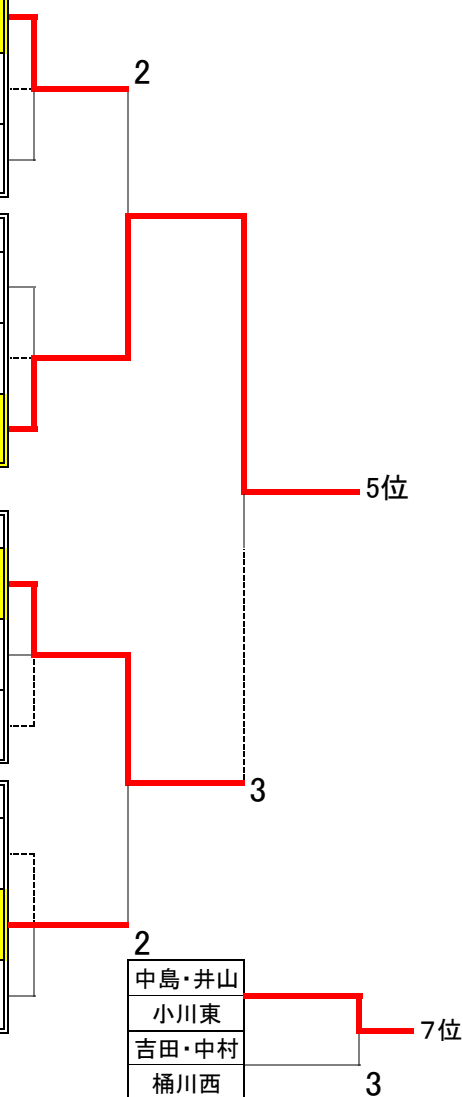

平成22年度 埼玉県学校総合体育大会 ソフトテニス男子個人戦

平成22年7月22日・24日

於：彩の国くまがやドーム、東松山岩鼻運動公園庭球場

男子個人戦 関東大会決定リーグ、順位決定トーナメント

| Aリーグ | 選手名/学校名 | 1 | 2 | 3 | 勝敗 | 得失 | 順位 |
|------|---------|---|---|---|-----|----|----|
| ⑧ | 中島・井山 | / | ④ | ④ | 2-0 | | 1 |
| | 小川東 | | | | | | |
| ⑬ | 林・佐藤 | 0 | / | 0 | 0-2 | | 3 |
| | 秩父第一 | | | | | | |
| ⑬ | 栗原・木阪 | 3 | ④ | / | 1-1 | | 2 |
| | 松山 | | | | | | |

| Bリーグ | 選手名/学校名 | 勝敗 | 得失 | 順位 |
|------|---------|----|-----|----|
| ⑧ | 上西・白石 | / | 1-1 | 2 |
| | 榛松 | | | |
| ⑬ | 市川・清水 | 0 | / | 3 |
| | 上柴 | | | |
| ⑬ | 高橋・能見 | ④ | ④ | / |
| | 松山 | | | |

| Cリーグ | 選手名/学校名 | 勝敗 | 得失 | 順位 |
|------|---------|----|-----|----|
| ⑧ | 西里・長 | / | 2-0 | 1 |
| | 榛松 | | | |
| ⑬ | 関口・千葉 | 0 | / | ④ |
| | 児玉 | | | |
| ⑬ | 山崎・植松 | 2 | 1 | / |
| | 小川東 | | | |

| Dリーグ | 選手名/学校名 | 1 | 2 | 3 | 勝敗 | 得失 | 順位 |
|------|---------|---|---|---|-----|----|----|
| ⑧ | 尾崎・小野 | / | 2 | 3 | 0-2 | | 3 |
| | 小川東 | | | | | | |
| ⑬ | 吉田・中村 | ④ | / | ④ | 2-0 | | 1 |
| | 桶川西 | | | | | | |
| ⑬ | 羽田・野崎 | ④ | 1 | / | 1-1 | | 2 |
| | 杉戸 | | | | | | |