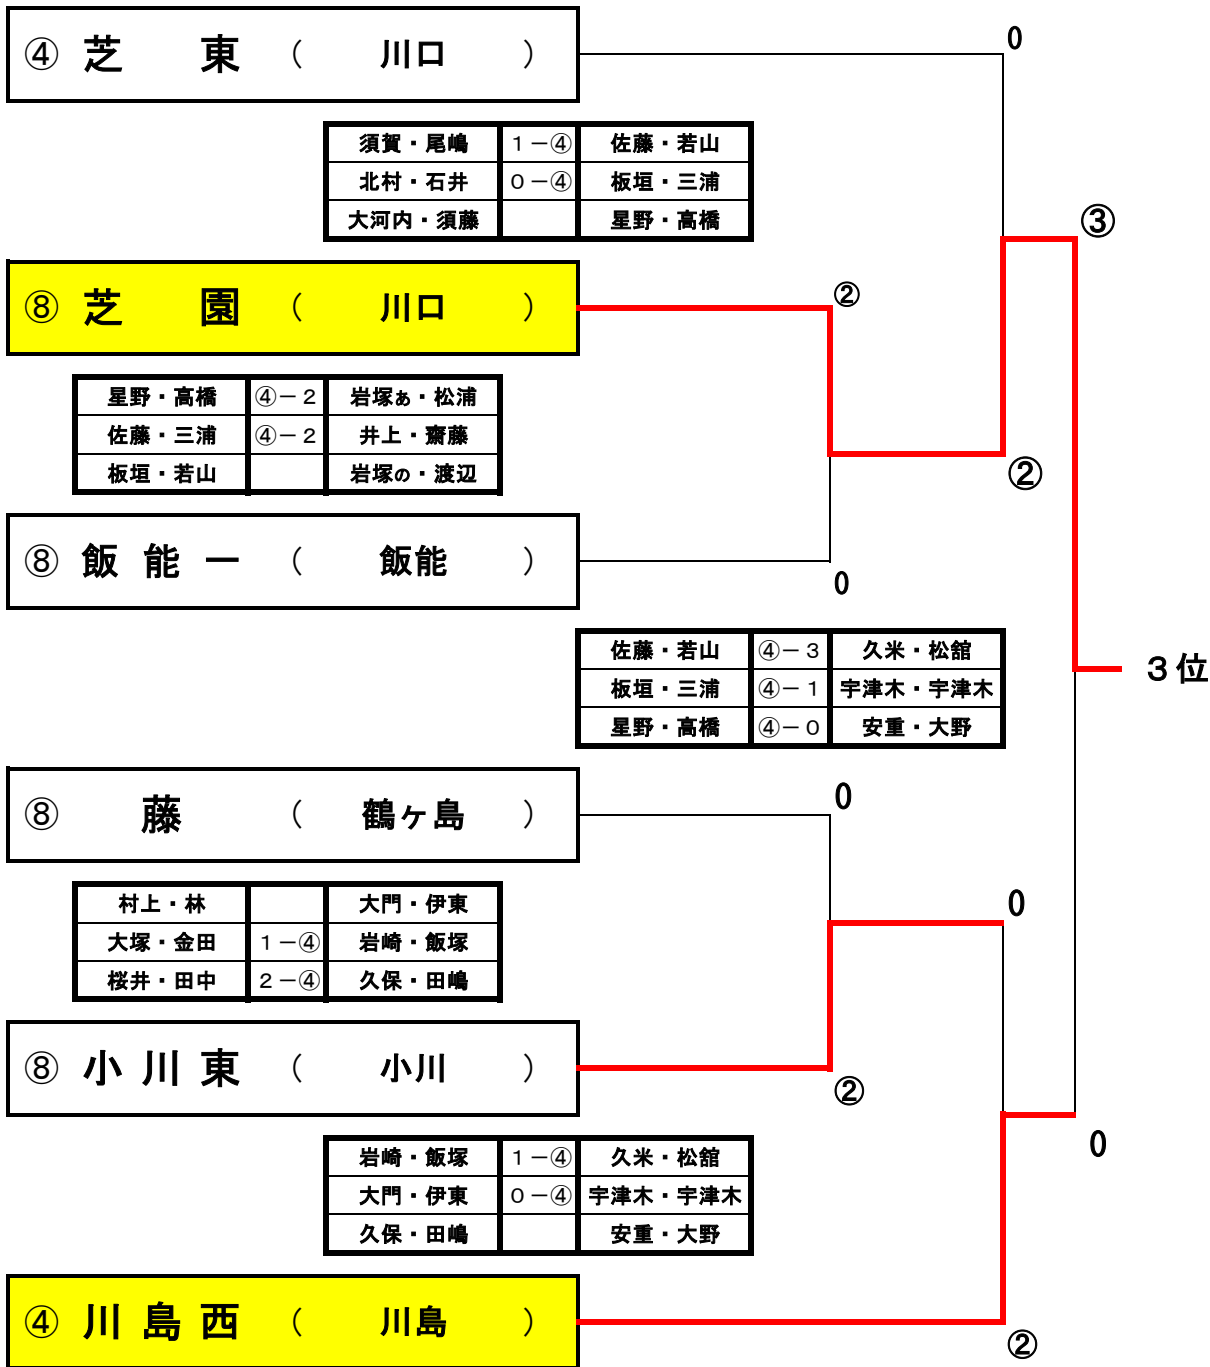

平成22年度 学校総合体育大会ソフトテニス 女子団体戦

2010/7/23-26

前年度優勝: 杉戸町立杉戸中学校

於 彩の国くまがやドーム、東松山岩鼻運動公園

1 2 3 4 準決 決勝 準決 4 3 2 1

団体戦 関東大会決定トーナメント（女子）

於：東松山岩鼻運動公園

平成22年7月26日

関東大会出場校	
順位	学校名
1位	杉戸町立広島中学校
2位	坂戸市立泉中学校
3位	川口市立芝園中学校
4位	川島町立西中学校