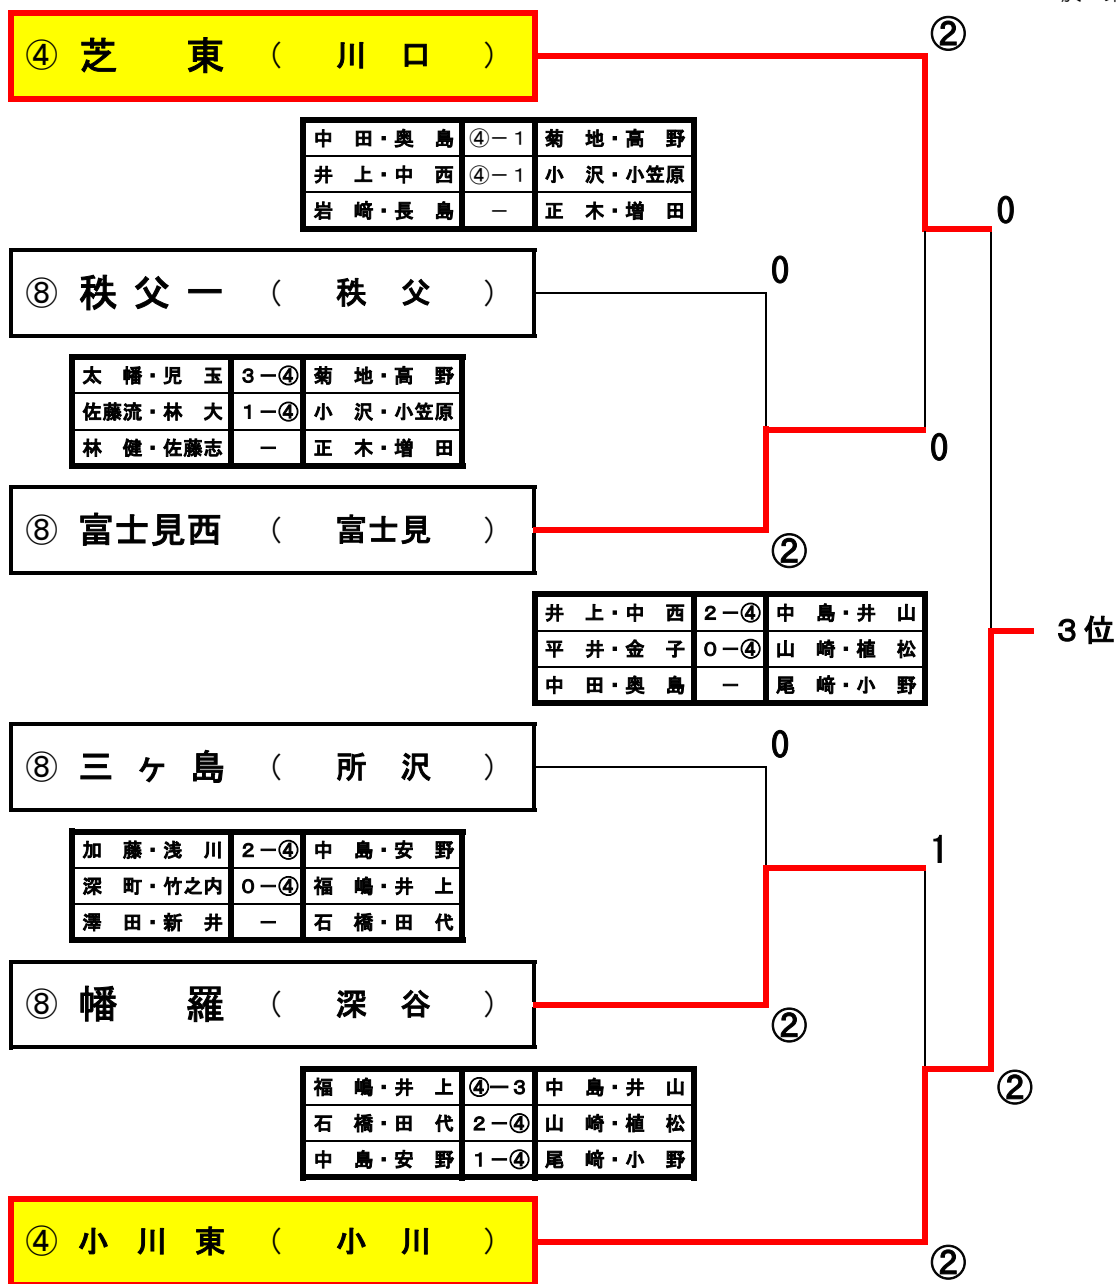

平成22年度 学校総合体育大会ソフトテニス 男子団体戦

2010/7/23-26

前年度優勝: 杉戸町立杉戸中学校

於 彩の国くまがやドーム、東松山岩鼻運動公園

1 2 3 4 準決 決勝 準決 4 3 2 1

団体戦 関東大会決定トーナメント（男子）

平成22年7月26日
於：東松山岩鼻運動公園

関東大会出場校	
順位	学校名
1位	川口市立榛松中学校
2位	東松山市立松山中学校
3位	小川町立東中学校
4位	川口市立芝東中学校