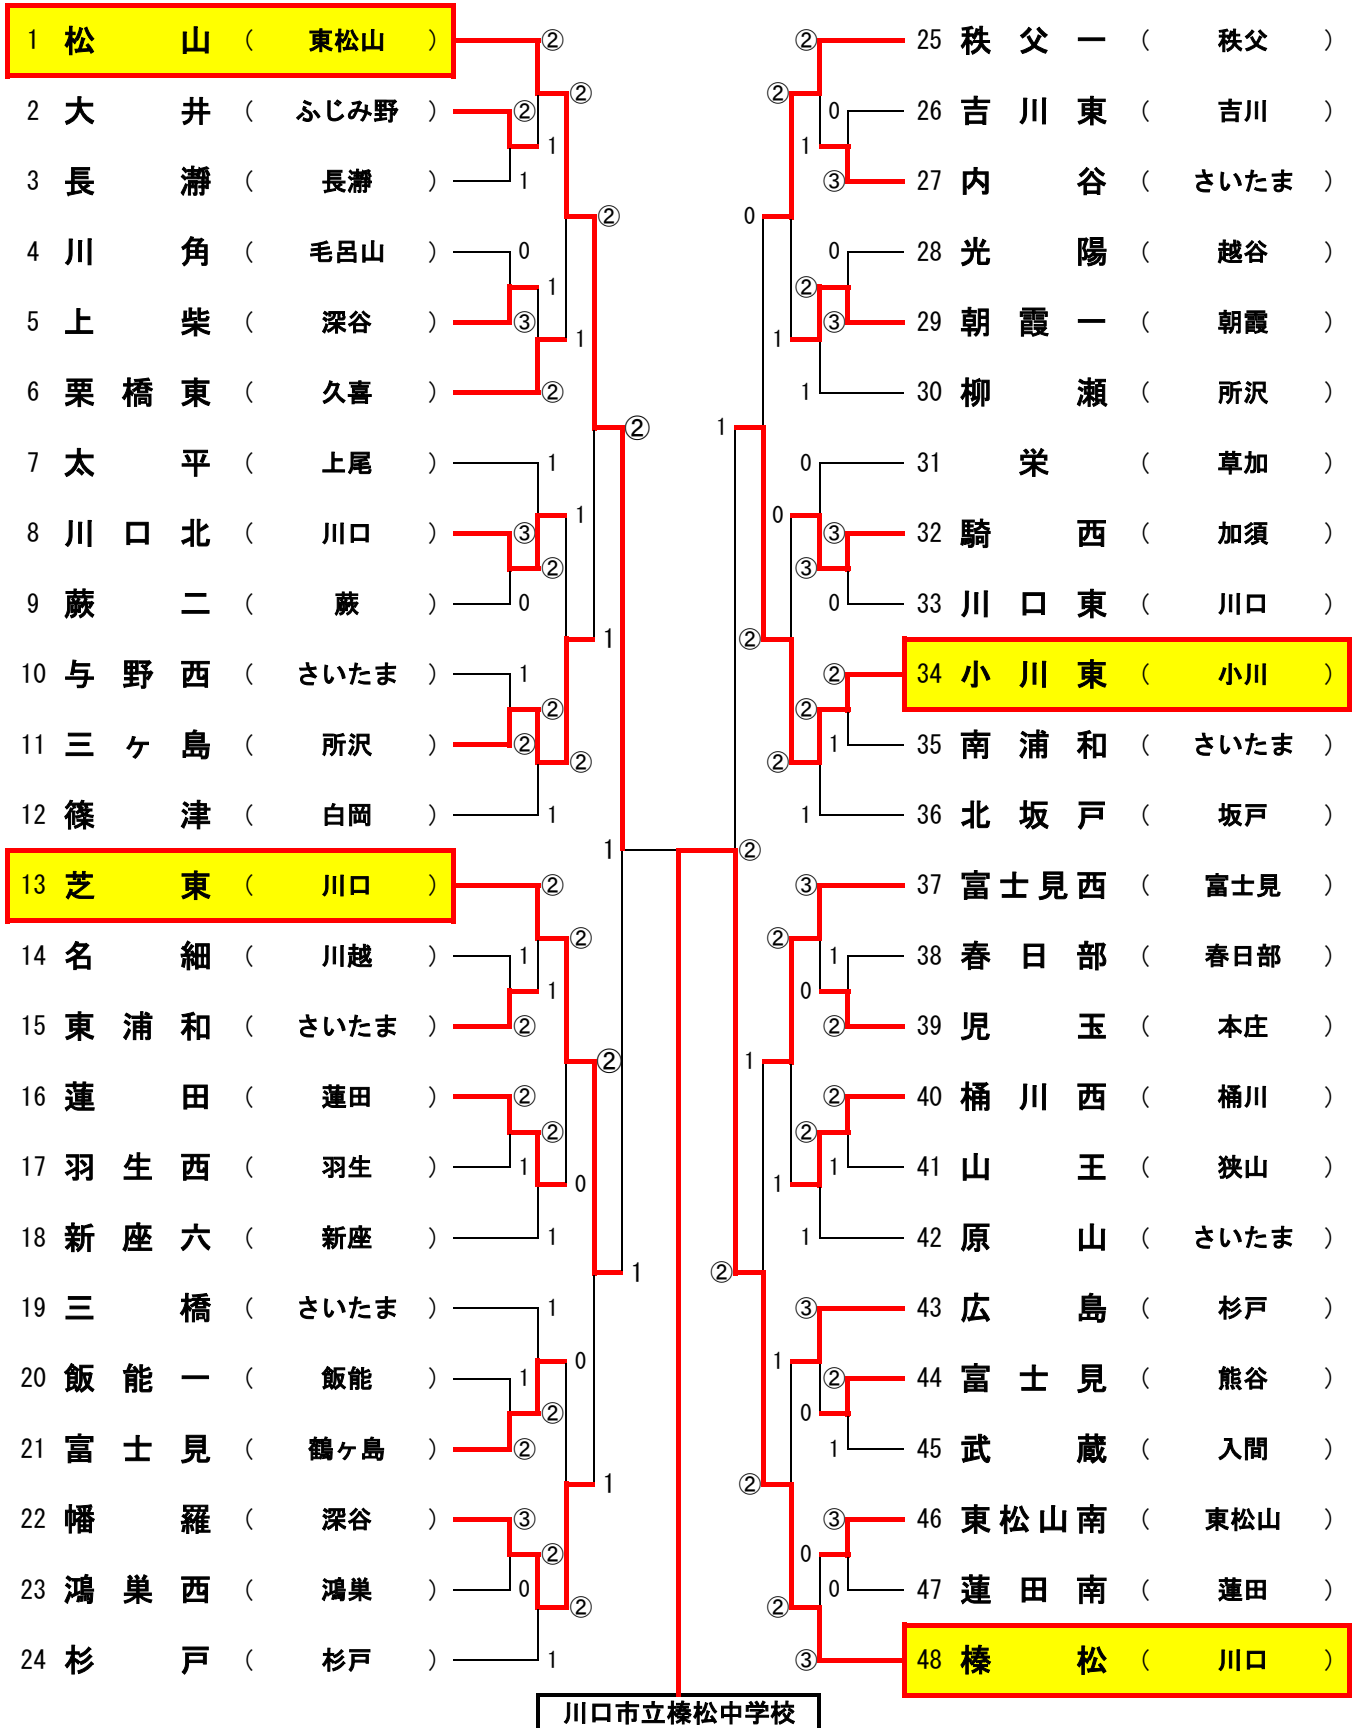

平成22年度 学校総合体育大会ソフトテニス 男子団体戦

2010/7/23-26

前年度優勝: 杉戸町立杉戸中学校

於 彩の国くまがやドーム、東松山岩鼻運動公園

1 2 3 4 準決 決勝 準決 4 3 2 1

団体戦 関東大会決定トーナメント（男子）

平成22年7月26日
於：東松山岩鼻運動公園

関東大会出場校	
順位	学校名
1位	川口市立榛松中学校
2位	東松山市立松山中学校
3位	小川町立東中学校
4位	川口市立芝東中学校