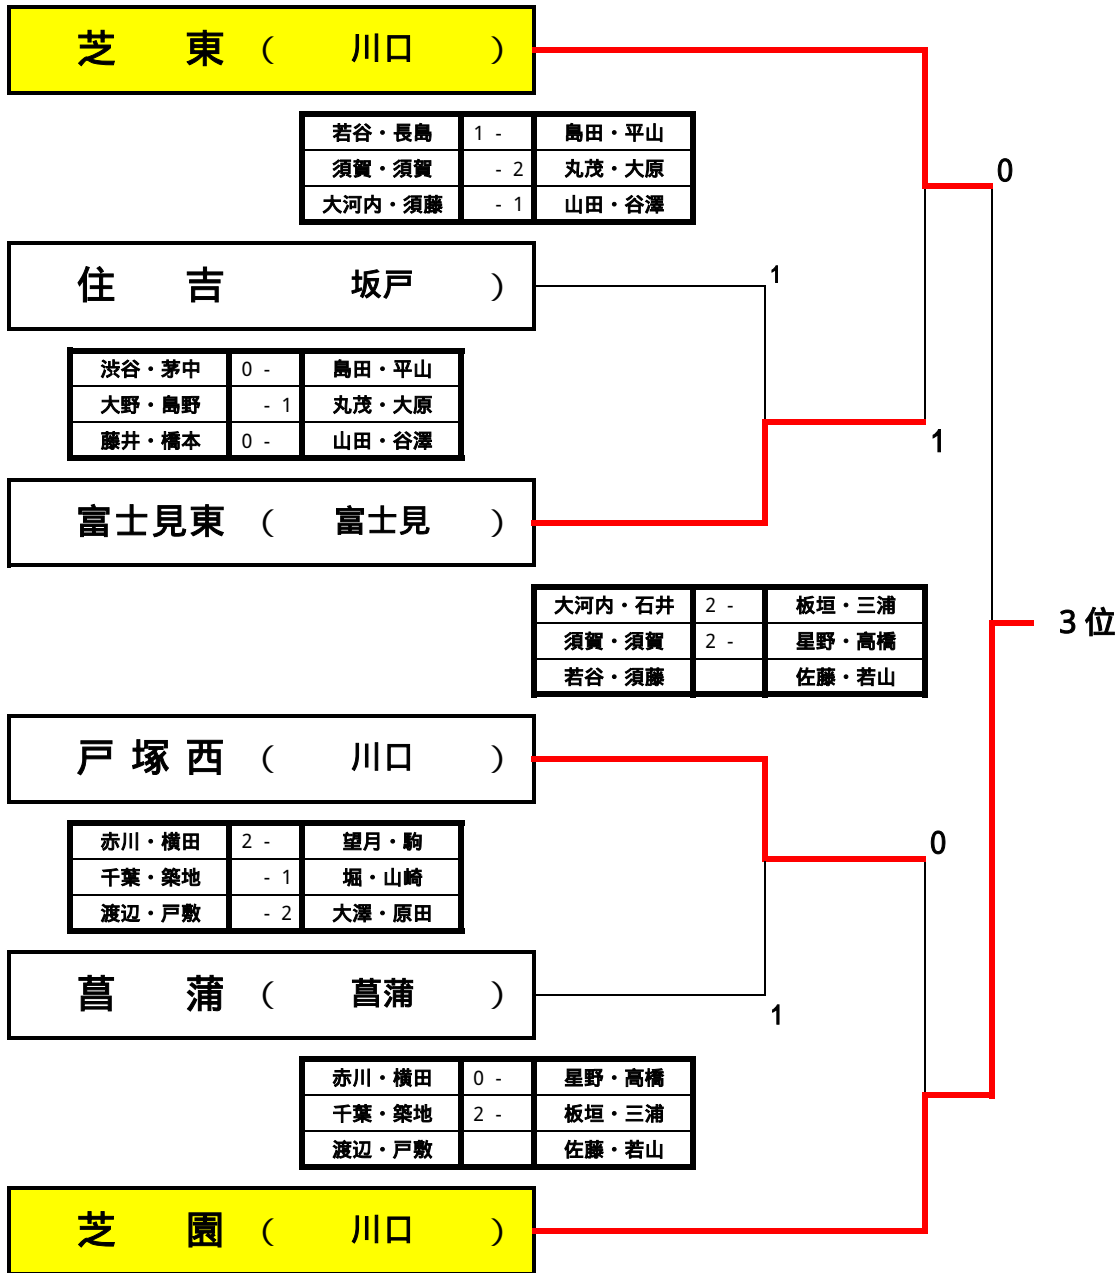

# 団体戦 関東大会決定トーナメント（女子）

於：東松山岩鼻運動公園

平成21年7月25日

関東大会出場校	
順位	学校名
1位	杉戸町立杉戸中学校
2位	杉戸町立広島中学校
3位	川口市立芝園中学校
4位	川口市立芝東中学校