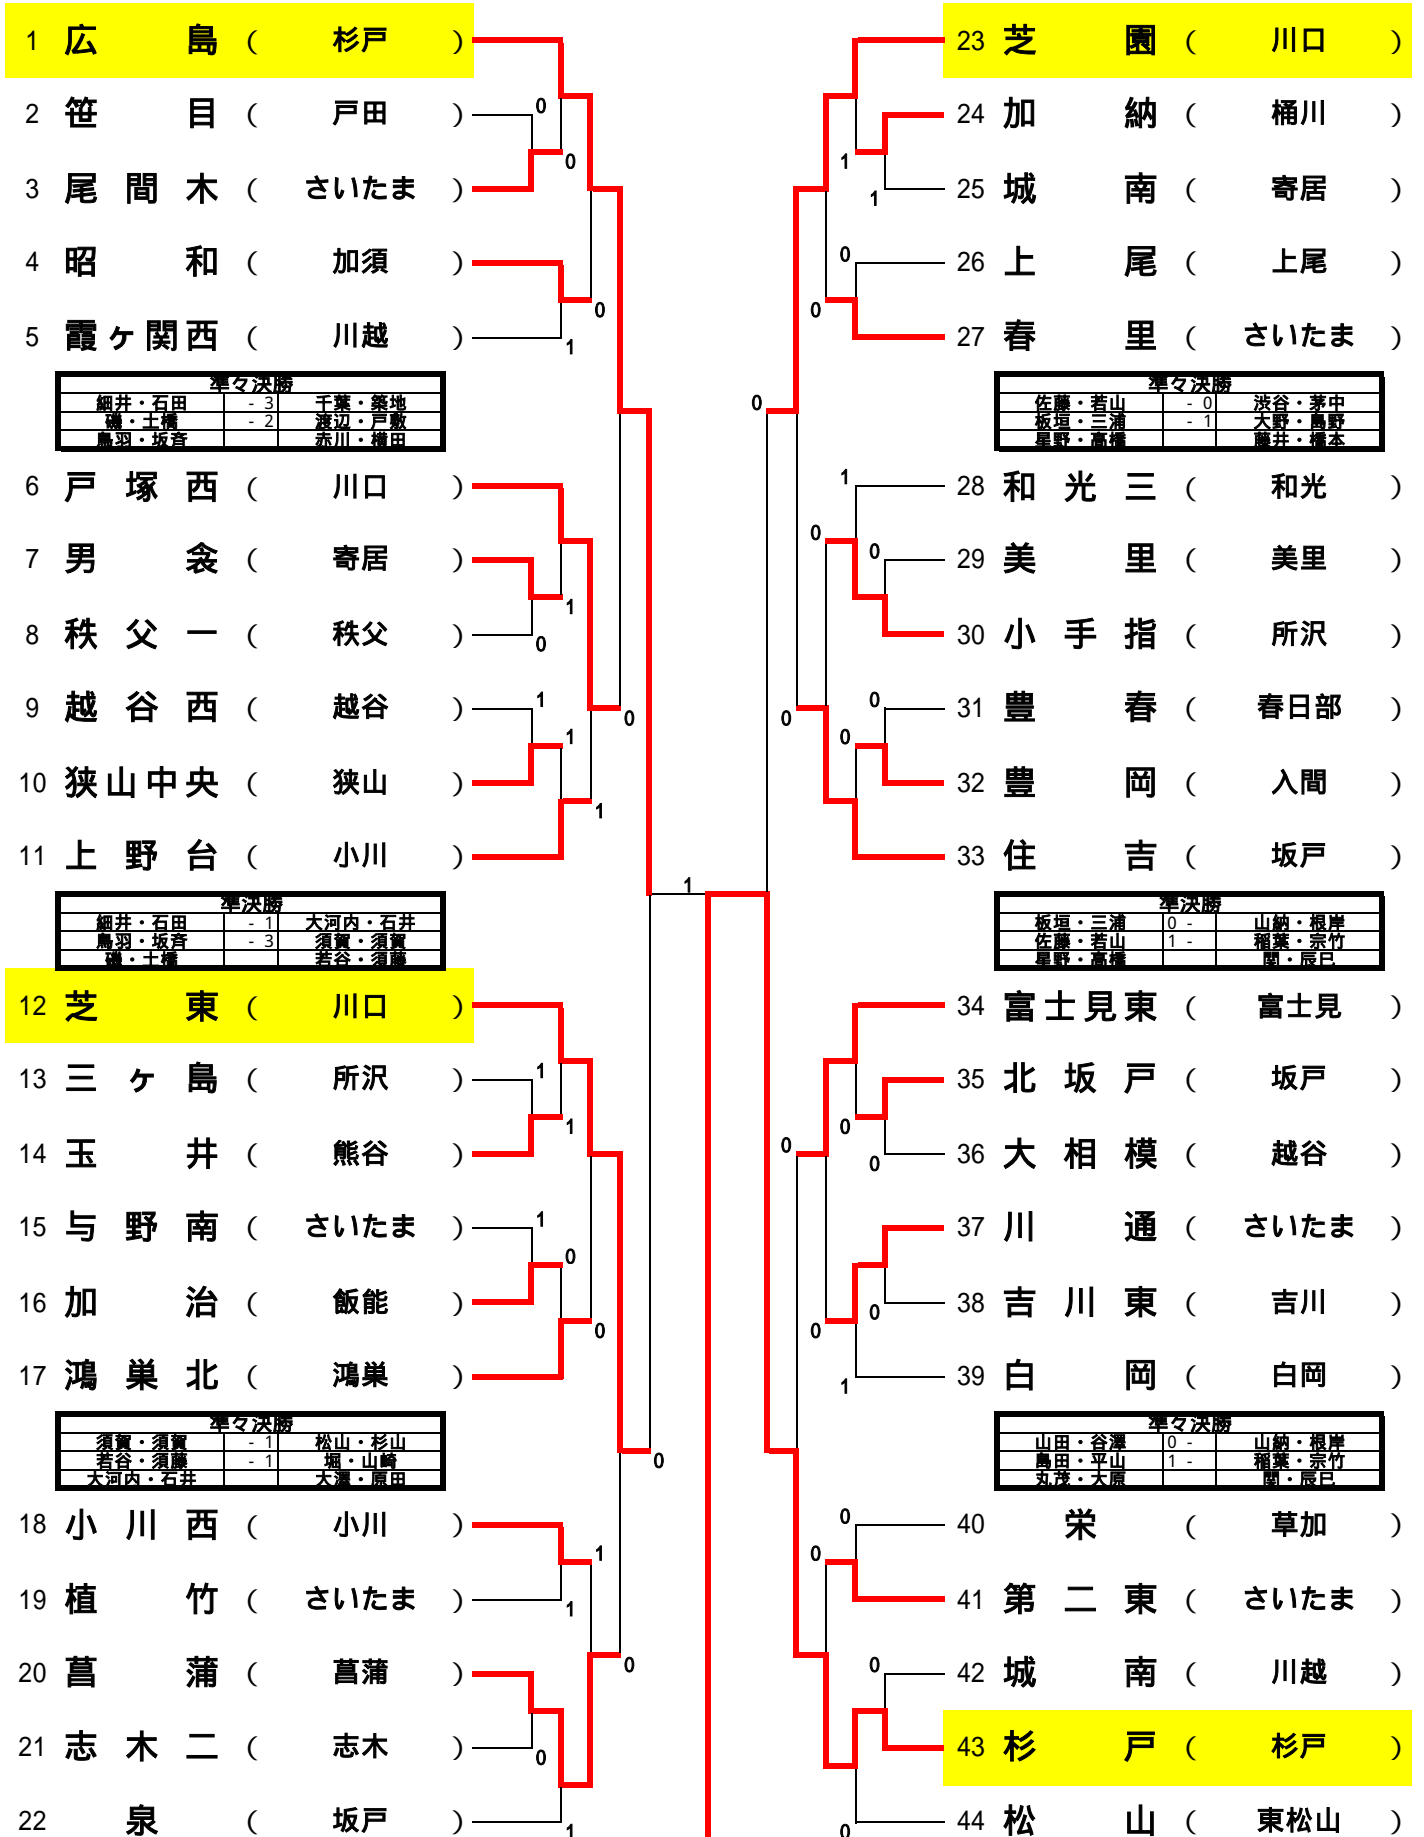

前年度優勝: 杉戸町立杉戸中学校

於 彩の国くまがやドーム、東松山岩鼻運動公園

1 2 3 4 準 決 準 準  
決 勝 決 4 3 2 1

決勝			
細井・石田	0	-	山納・根岸
橋・土橋	3	-	稲葉・宗竹
鷹羽・坂倉	-	2	関・辰巳

優勝: 杉戸町立杉戸中学校