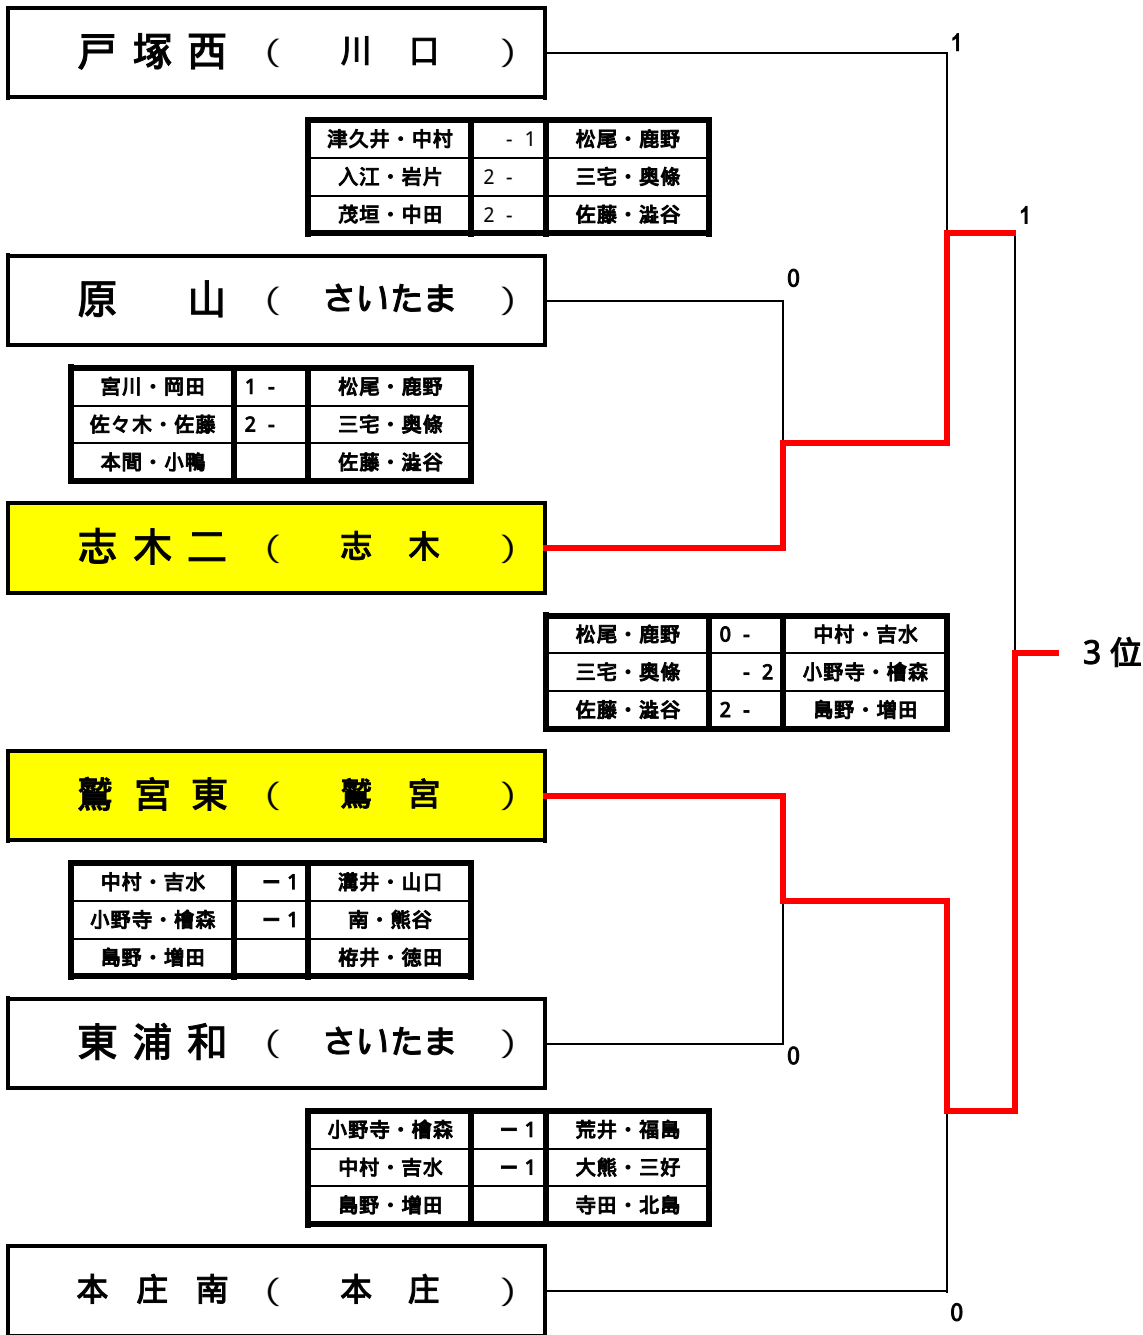

団体戦 関東大会決定トーナメント（男子）

平成21年7月25日
於：東松山岩鼻運動公園

| 関東大会出場校 | |
|---------|-------------|
| 順位 | 学校名 |
| 1位 | 杉戸町立杉戸中学校 |
| 2位 | 川口市立榛松中学校 |
| 3位 | 鷺宮町立東中学校 |
| 4位 | 志木市立志木第二中学校 |