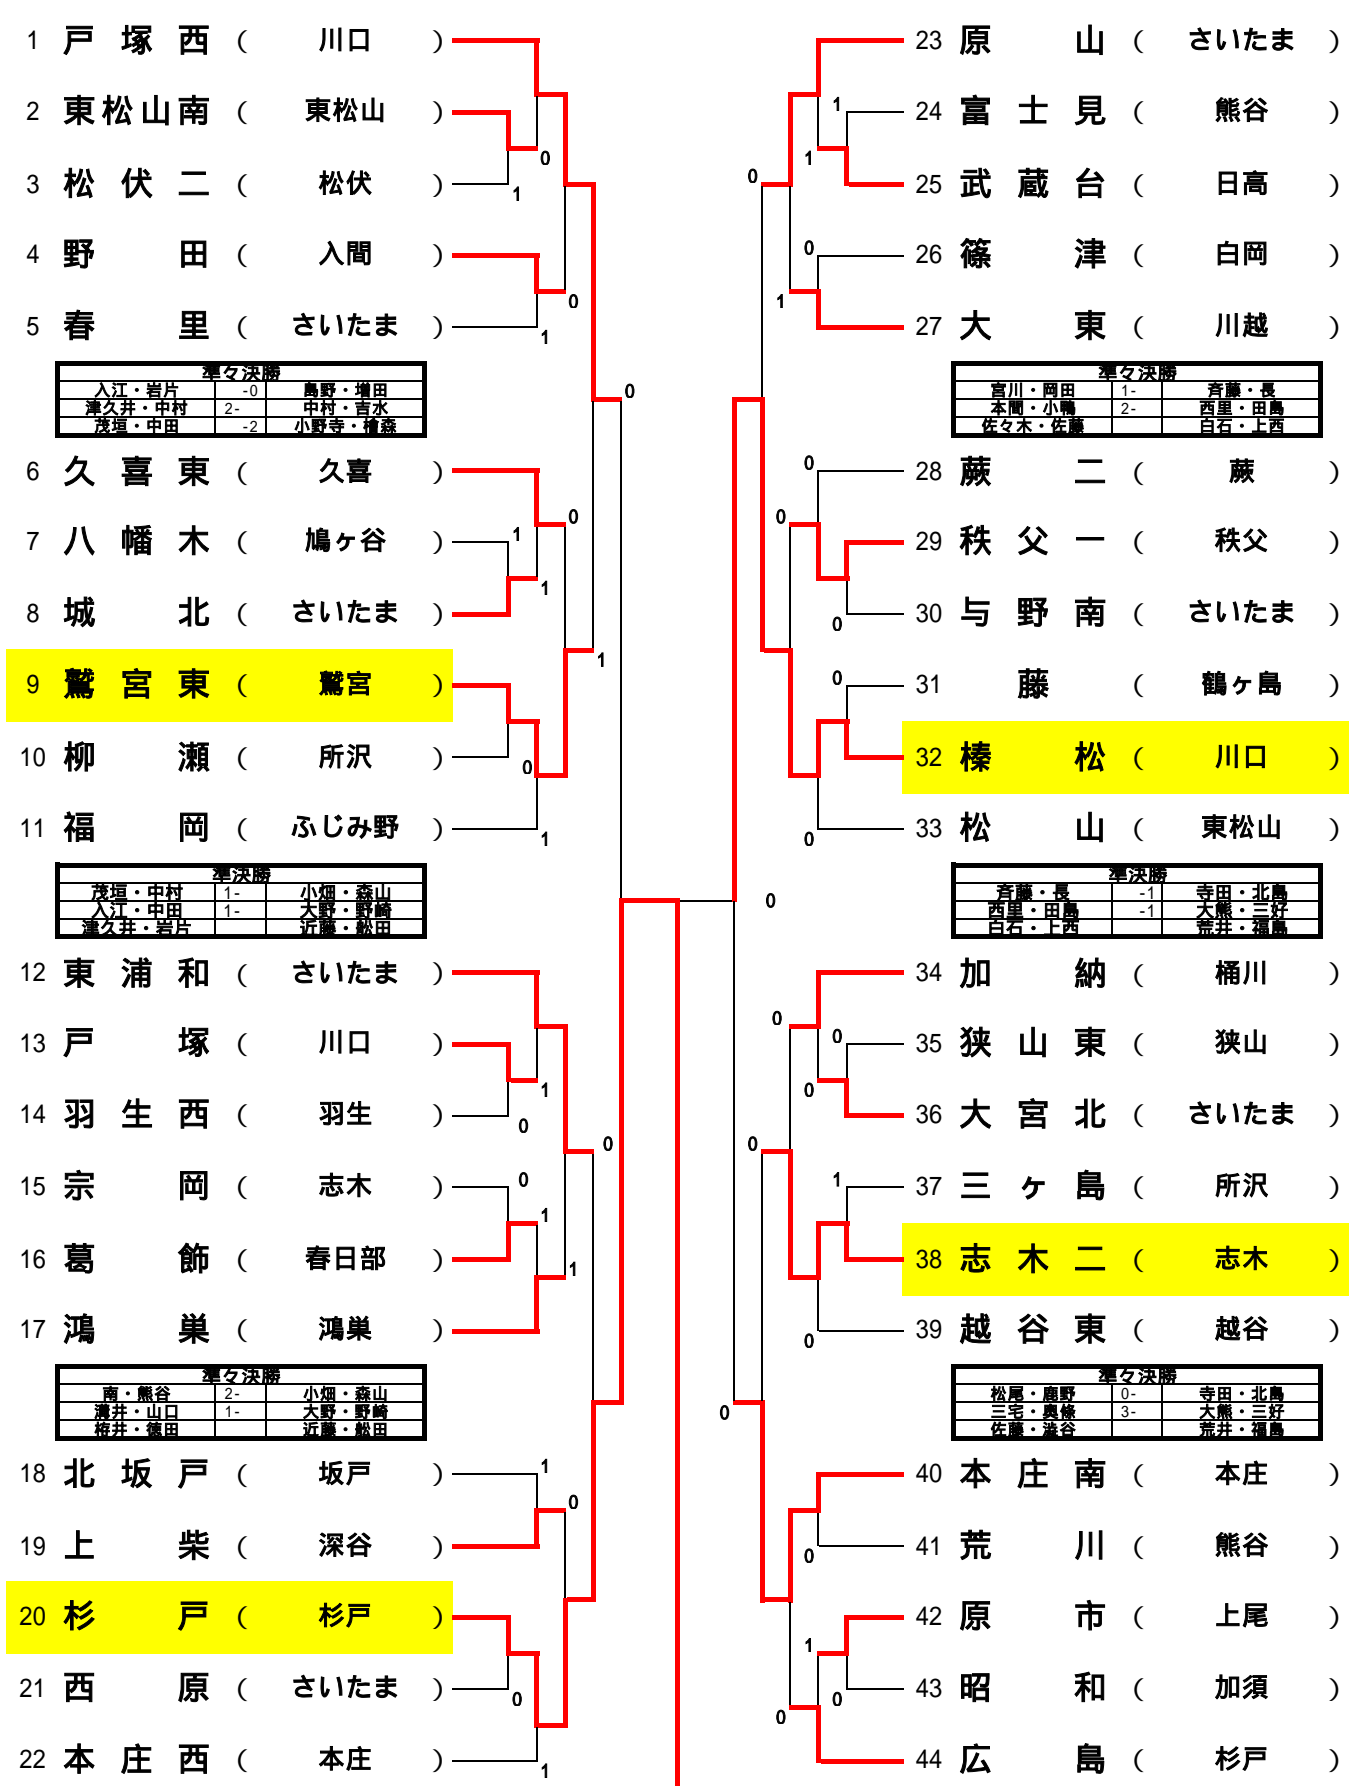

前年度優勝:東松山市立南中学校

於 彩の国くまがやドーム、東松山岩鼻運動公園

1 2 3 4 準 決 準 4 3 2 1
決 勝 決

入江・岩片	1-0	島野・増田
瀧久井・中村	2-2	中村・青水
茂垣・中田	-2	小野寺・権森

宮川・岡田	1-	青藤・長
本間・小橋	2-	西里・田島
佐々木・佐藤		白石・上西

茂垣・中村	1-	小畑・森山
入江・中田	1-	大野・野崎
瀧久井・岩片		近藤・船田

青藤・長	-1	寺田・北島
西里・田島	-1	大熊・三好
白石・上西		荒井・福島

南・熊谷	2-	小畑・森山
滝井・山口	1-	大野・野崎
梶井・徳田		近藤・船田

松尾・鹿野	0-	寺田・北島
三宅・奥塚	3-	大熊・三好
佐藤・渡谷		荒井・福島

小畑・森山	-3	青藤・長
大野・野崎	-3	西里・田島
近藤・船田		白石・上西

優勝:杉戸町立杉戸中学校