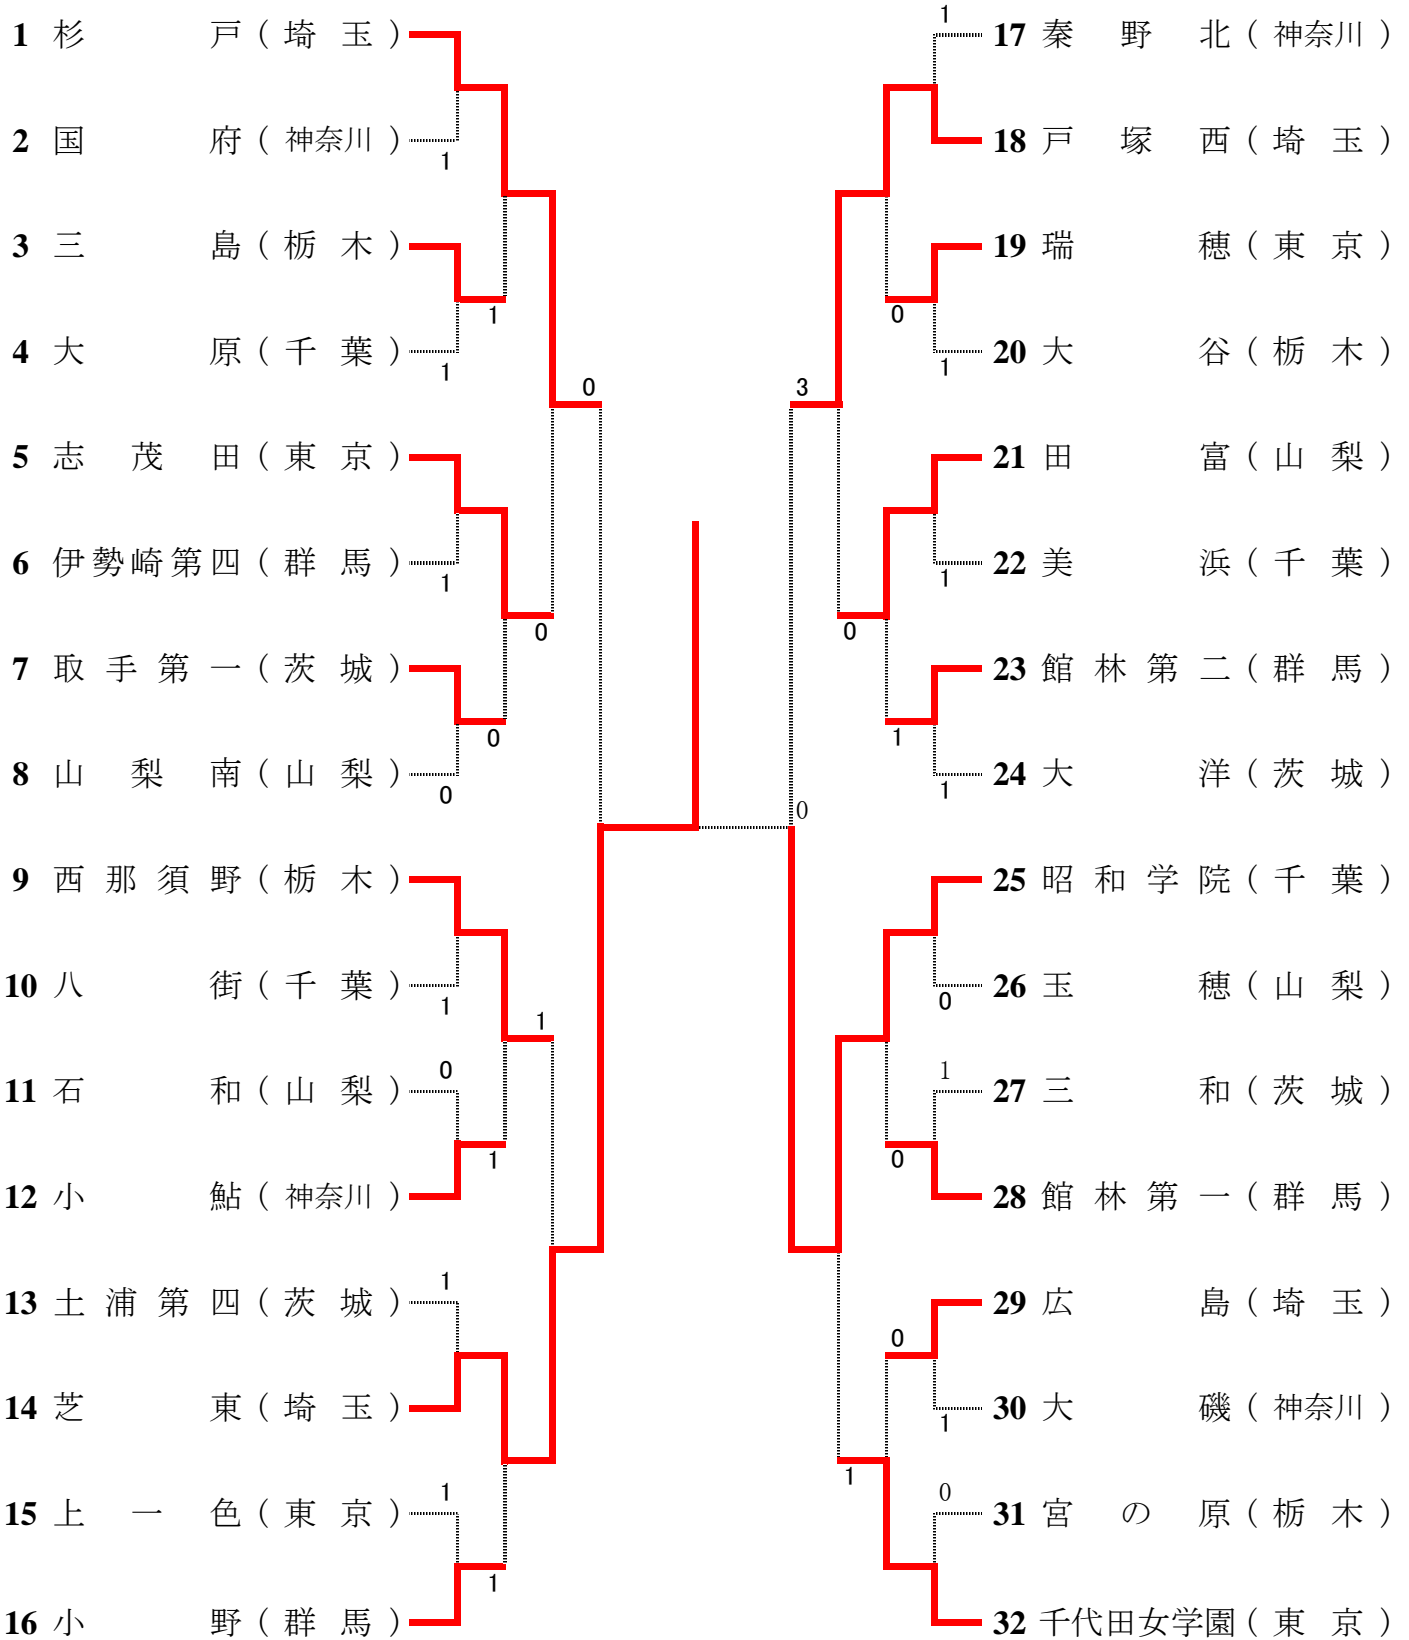

平成20年度第38回関東中学校ソフトテニス大会

女子団体の部

全国大会出場決定戦

1 杉 戸(埼玉) ②-1 18 戸塚西(埼玉)