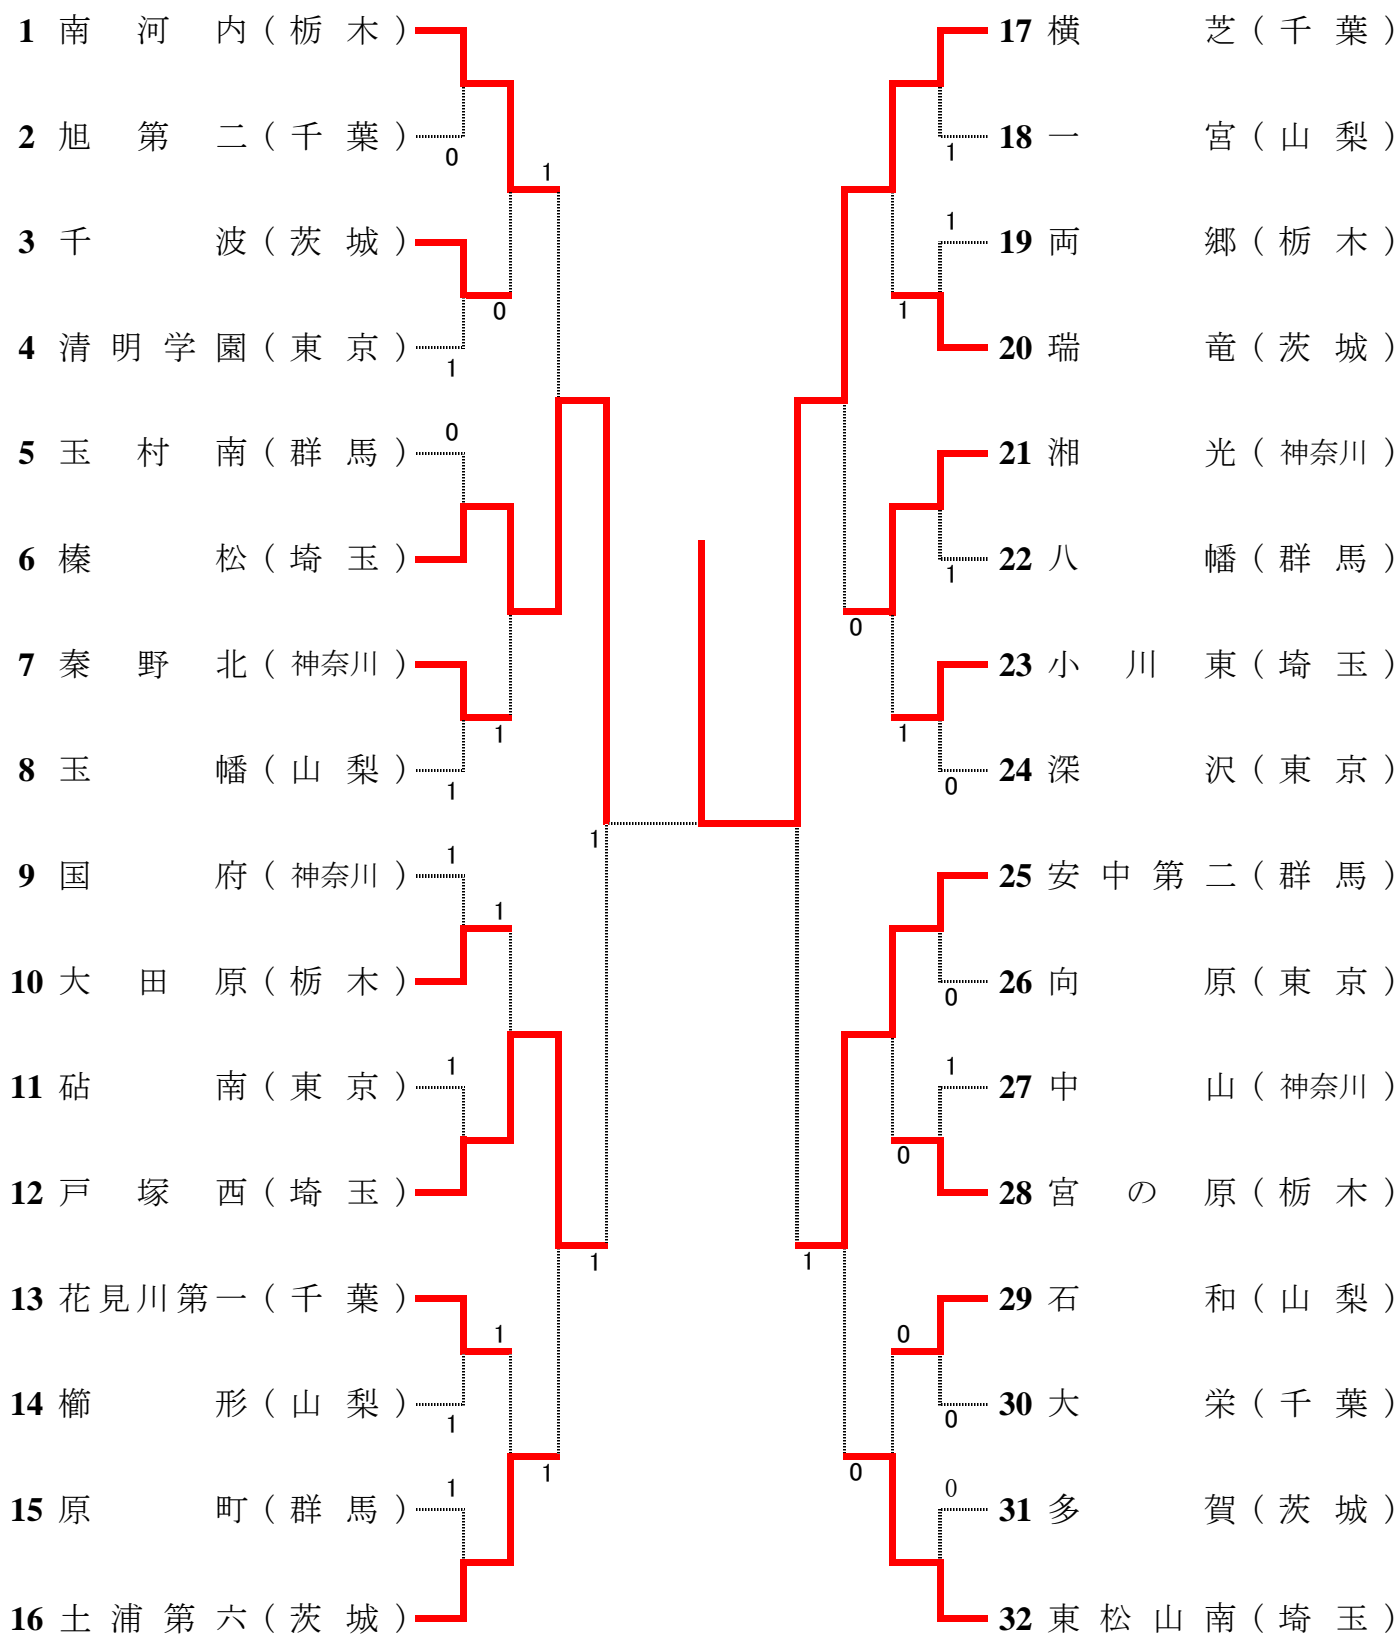

平成20年度第38回関東中学校ソフトテニス大会

男子団体の部

全国大会出場決定戦

12 戸塚西(埼玉) 0 - ② 25 安中第二(群馬)