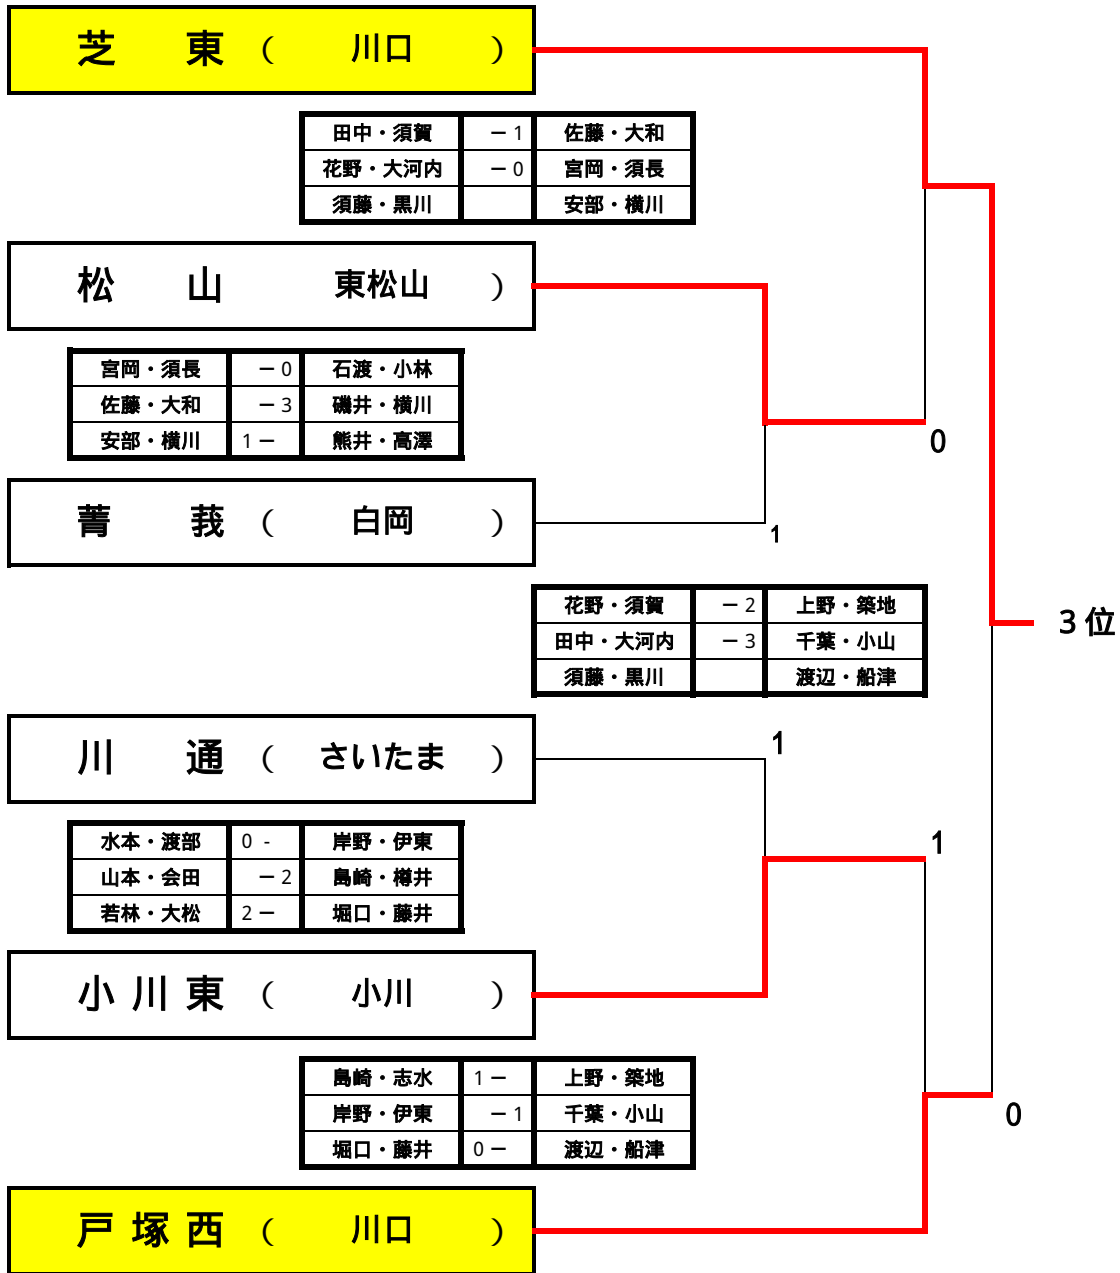

# 団体戦 関東大会決定トーナメント（女子）

於：東松山岩鼻運動公園

平成20年7月28日

関東大会出場校	
順位	学校名
1位	杉戸町立杉戸中学校
2位	杉戸町立広島中学校
3位	川口市立芝東中学校
4位	川口市立戸塚西中学校