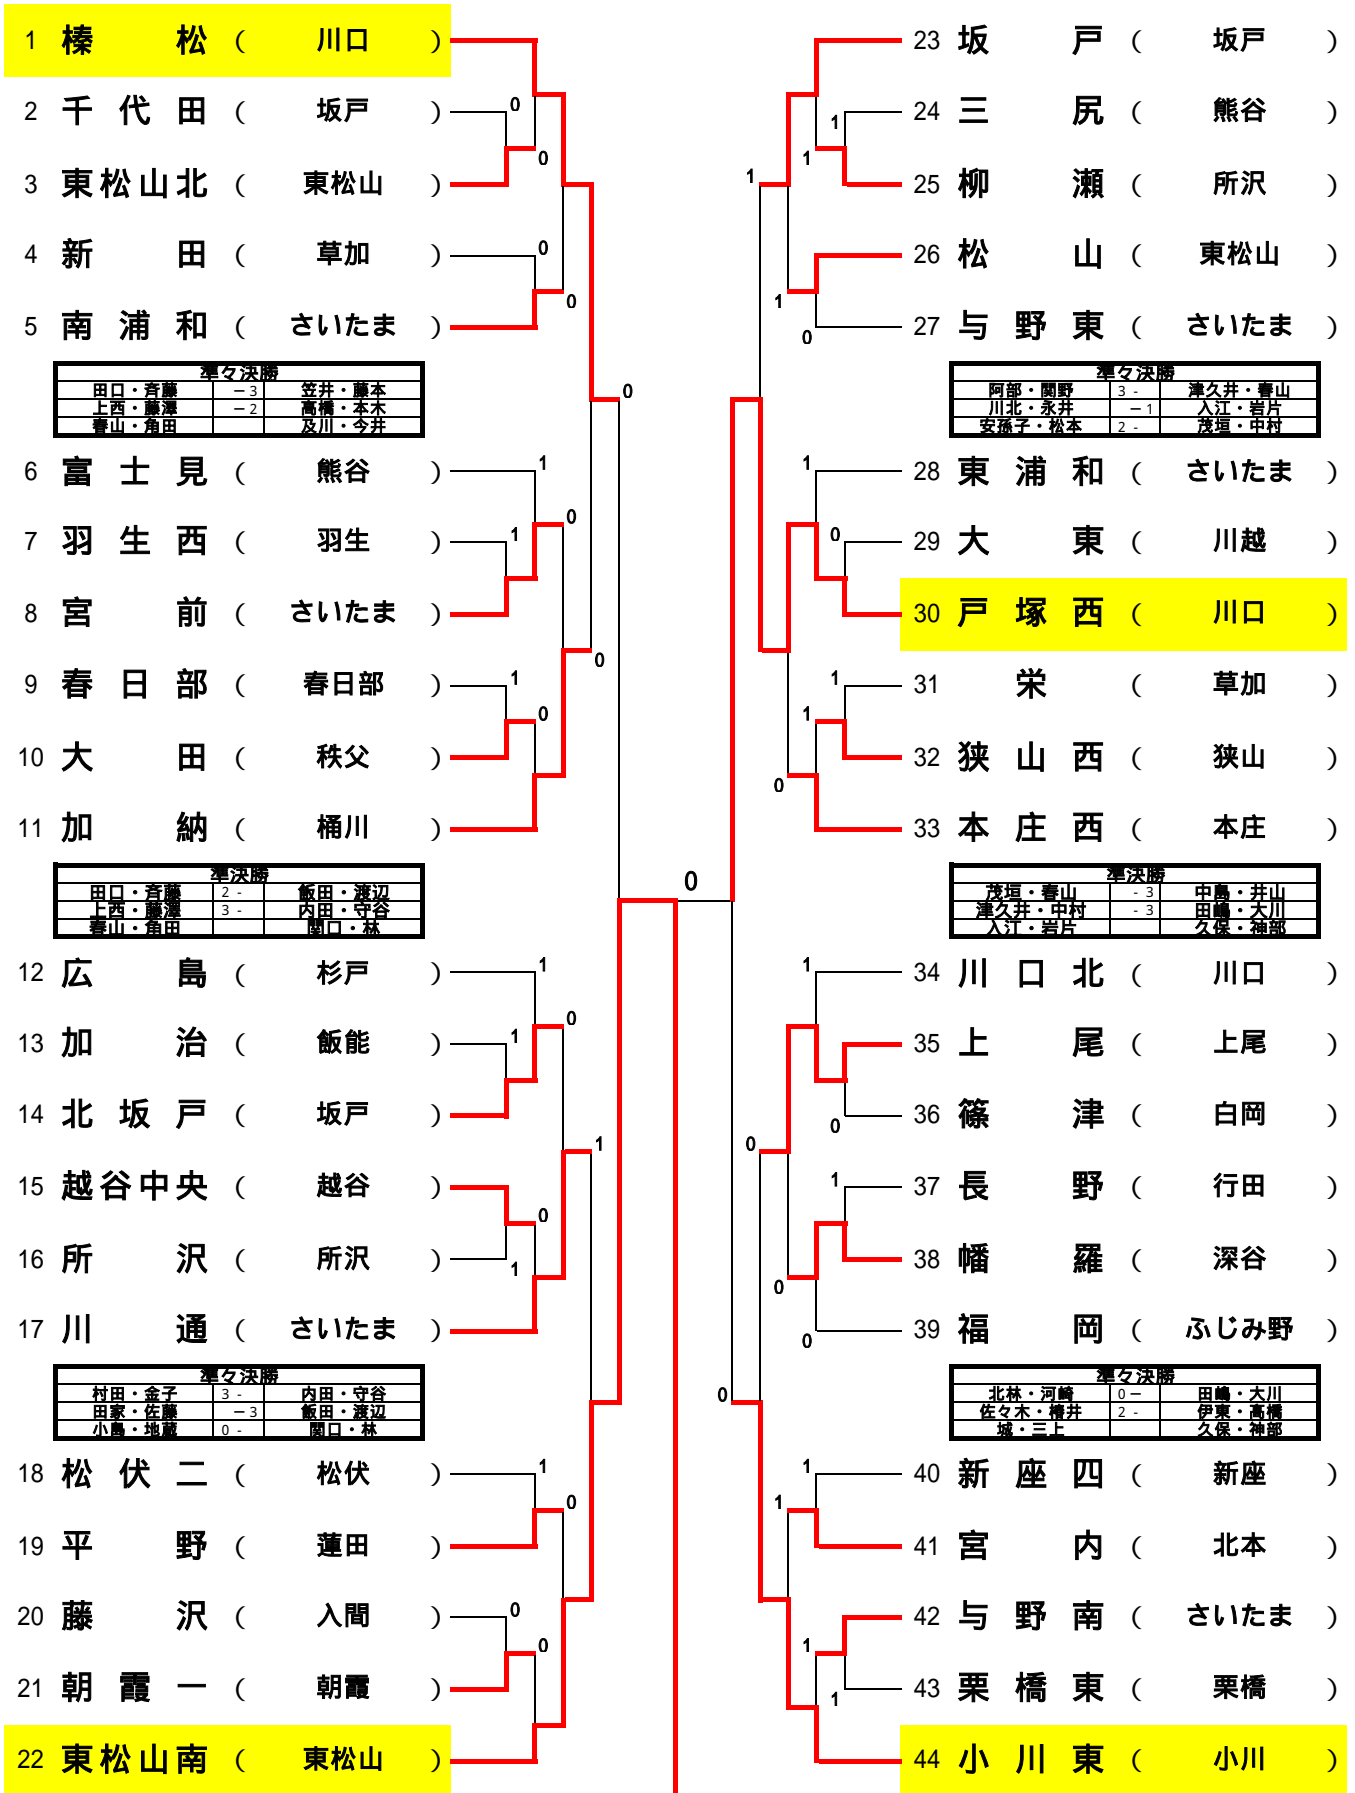

前年度優勝:川口市立榛松中学校

於 彩の国くまがやドーム、東松山岩鼻運動公園

1 2 3 4 準 決 準 4 3 2 1  
決 勝 決

田口・斉藤	-3	笠井・藤本
上西・藤澤	-2	高橋・本木
香山・角田		及川・今井

阿部・関野	3-	津久井・香山
川北・永井	-1	入江・岩片
安孫子・松本	2-	茂垣・中村

田口・斉藤	2-	飯田・渡辺
上西・藤澤	3-	内田・守谷
香山・角田		関口・林

茂垣・香山	-3	中島・井山
津久井・中村	-3	田嶋・大川
入江・岩片		久保・神部

村田・金子	3-	内田・守谷
田家・佐藤	-3	飯田・渡辺
小島・地蔵	0-	関口・林

北林・河崎	0-	田嶋・大川
佐々木・橋井	2-	伊東・高橋
城・三上		久保・神部

飯田・渡辺	-2	津久井・香山
内田・守谷	-2	入江・岩片
関口・林		茂垣・中村

優勝:東松山市立南中学校