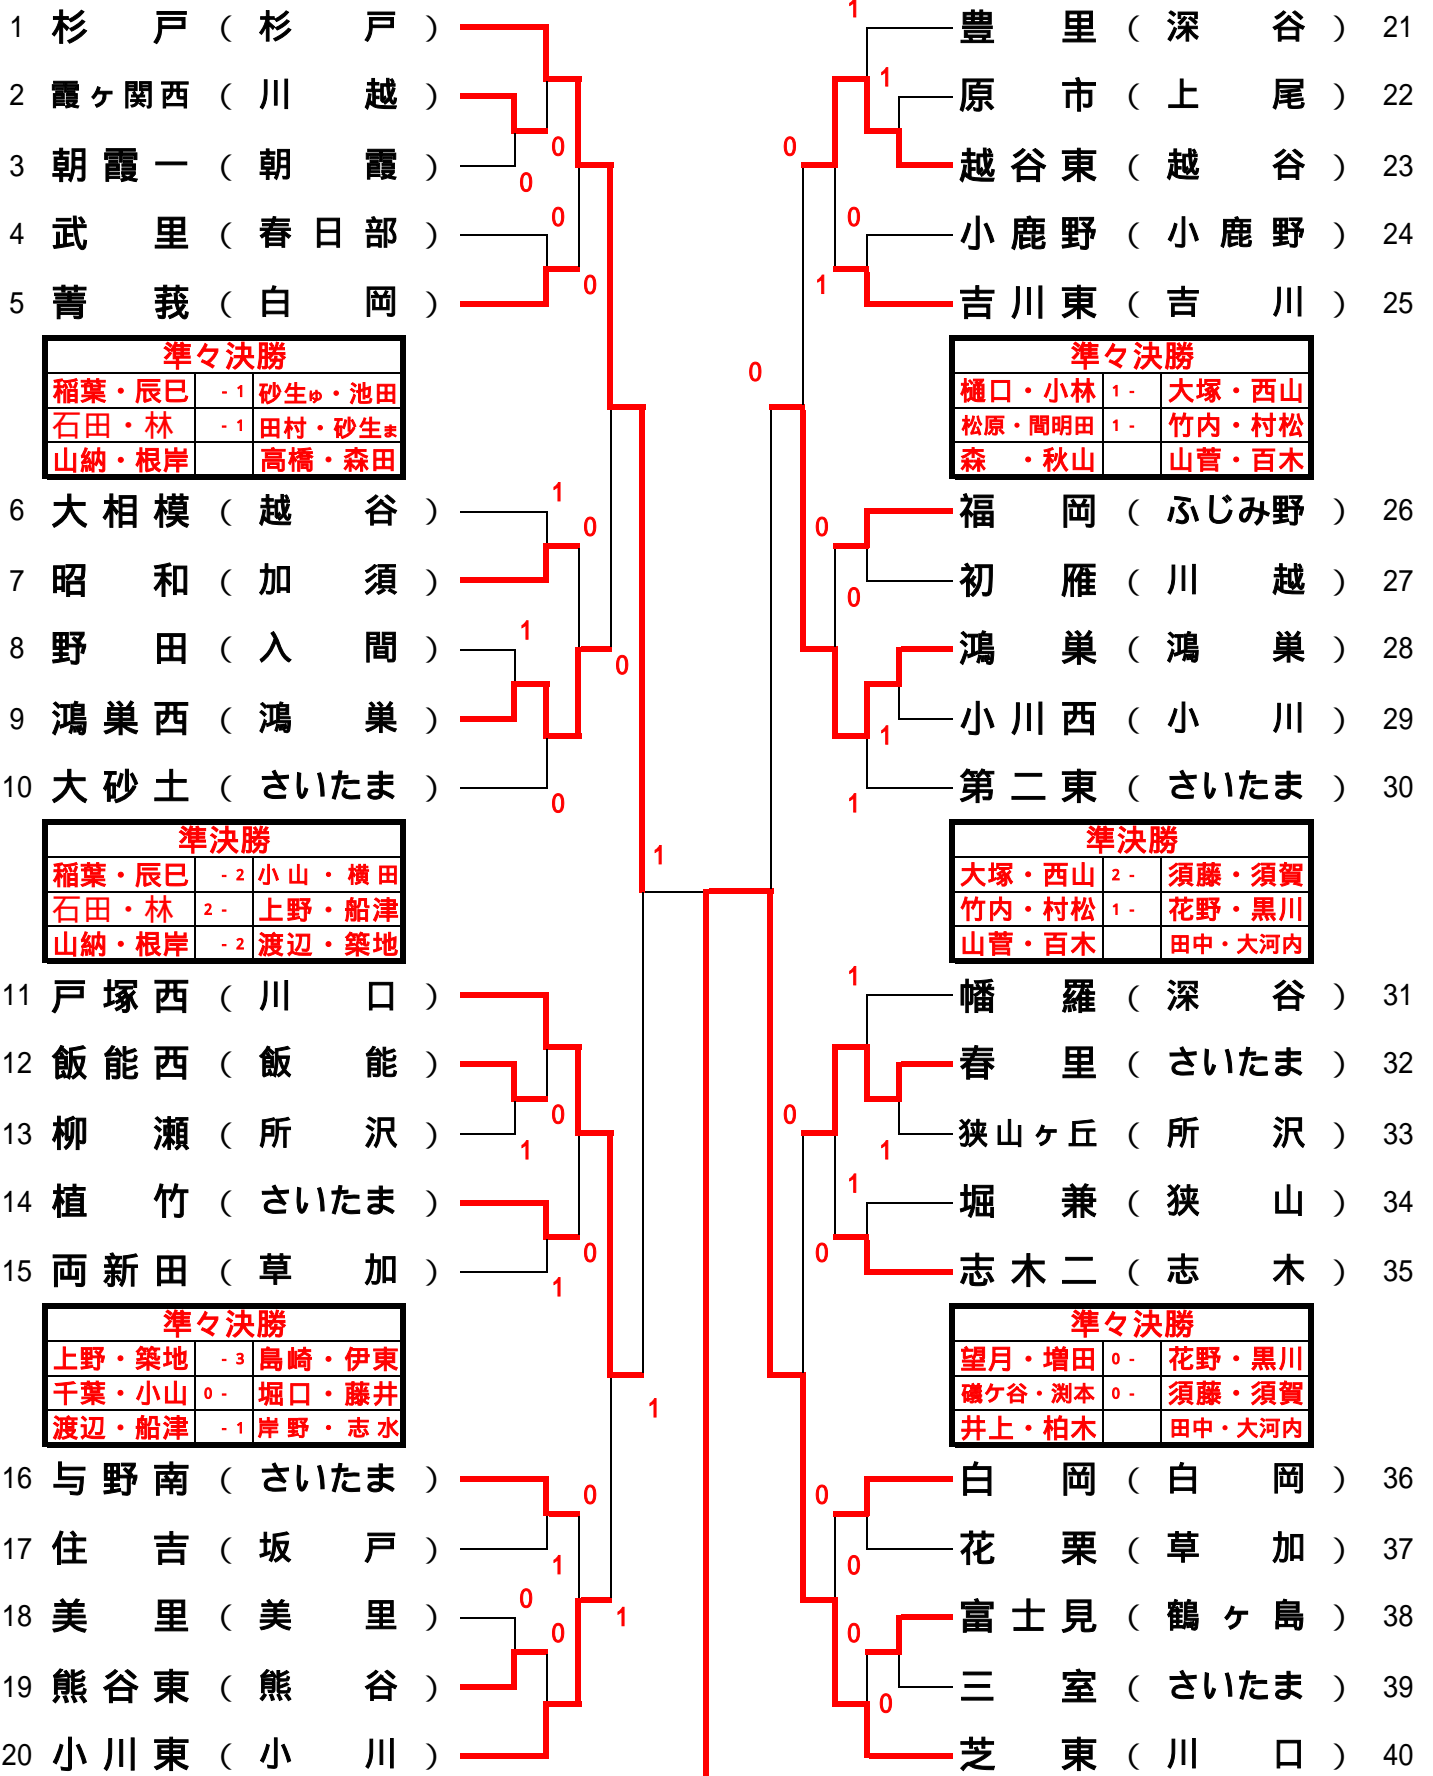

前年度優勝 杉戸町立杉戸中学校

於 彩の国くまがやドーム

1 2 3 準々 準決 決 勝 準決 準々 3 2 1

稲葉・辰巳	-1	砂生ゆ・池田
石田・林	-1	田村・砂生ま
山納・根岸		高橋・森田

樋口・小林	1-	大塚・西山
松原・間明田	1-	竹内・村松
森・秋山		山菅・百木

稲葉・辰巳	-2	小山・横田
石田・林	2-	上野・船津
山納・根岸	-2	渡辺・築地

大塚・西山	2-	須藤・須賀
竹内・村松	1-	花野・黒川
山菅・百木		田中・大河内

上野・築地	-3	島崎・伊東
千葉・小山	0-	堀口・藤井
渡辺・船津	-1	岸野・志水

望月・増田	0-	花野・黒川
磯ヶ谷・淵本	0-	須藤・須賀
井上・柏木		田中・大河内

稲葉・辰巳	-1	田中・大河内
山納・根岸	3-	花野・黒川
石田・林	0-	須藤・須賀

優勝：川口市立芝東中学校