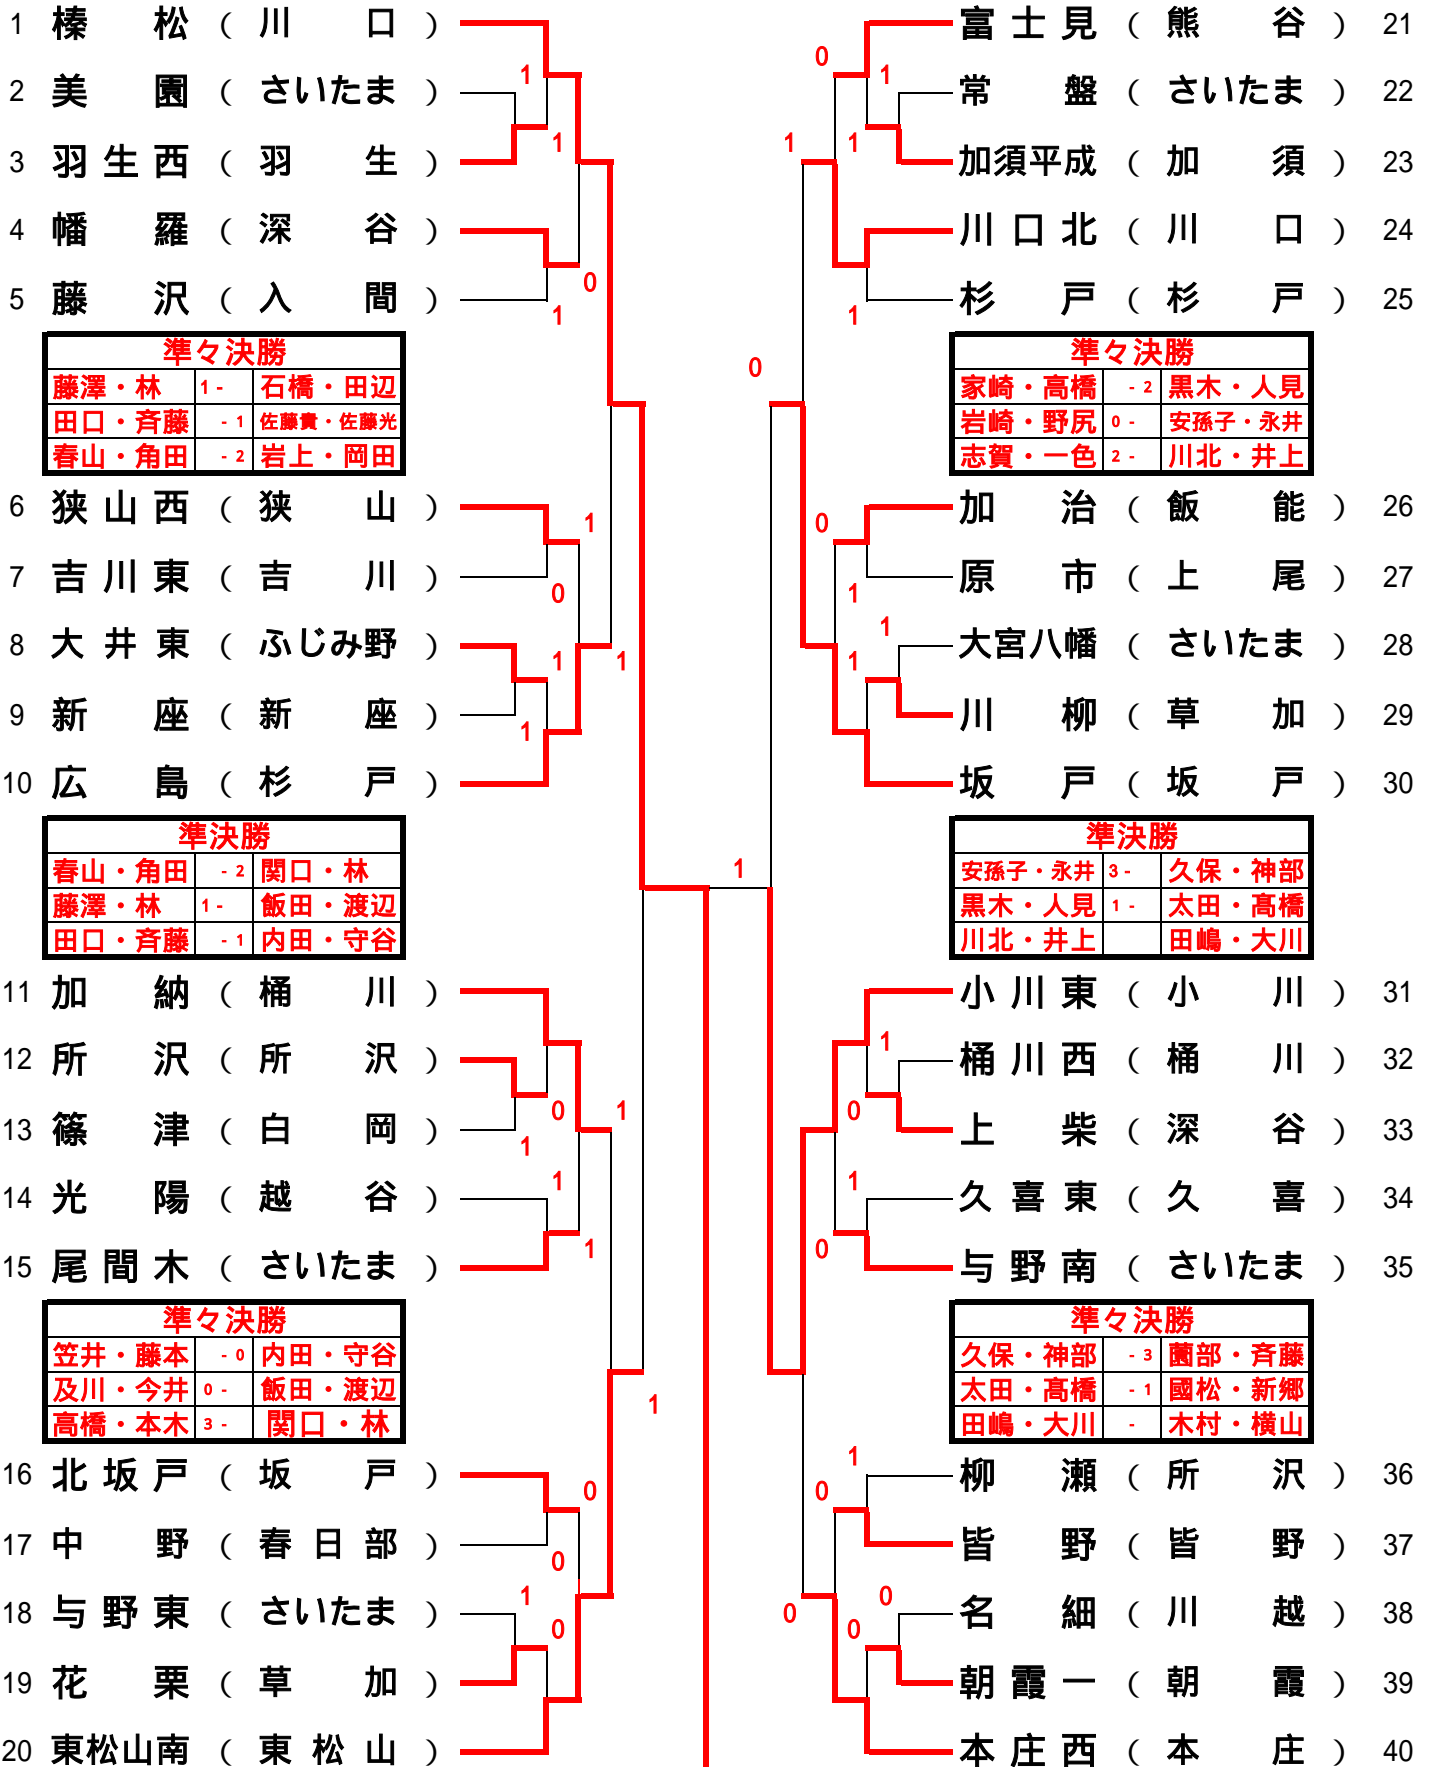

前年度優勝 小川町立東中学校

於 彩の国くまがやドーム

1 2 3 準々 準決 決勝 準決 準々 3 2 1

藤澤・林	1-	石橋・田辺
田口・斉藤	-1	佐藤貴・佐藤光
春山・角田	-2	岩上・岡田

家崎・高橋	-2	黒木・人見
岩崎・野尻	0-	安孫子・永井
志賀・一色	2-	川北・井上

春山・角田	-2	関口・林
藤澤・林	1-	飯田・渡辺
田口・斉藤	-1	内田・守谷

安孫子・永井	3-	久保・神部
黒木・人見	1-	太田・高橋
川北・井上		田嶋・大川

笠井・藤本	-0	内田・守谷
及川・今井	0-	飯田・渡辺
高橋・本木	3-	関口・林

久保・神部	-3	園部・斉藤
太田・高橋	-1	國松・新郷
田嶋・大川	-	木村・横山

春山・角田	-1	太田・高橋
田口・斉藤	-3	久保・大川
藤澤・林	0-	田嶋・神部

優勝：川口市立榛松中学校