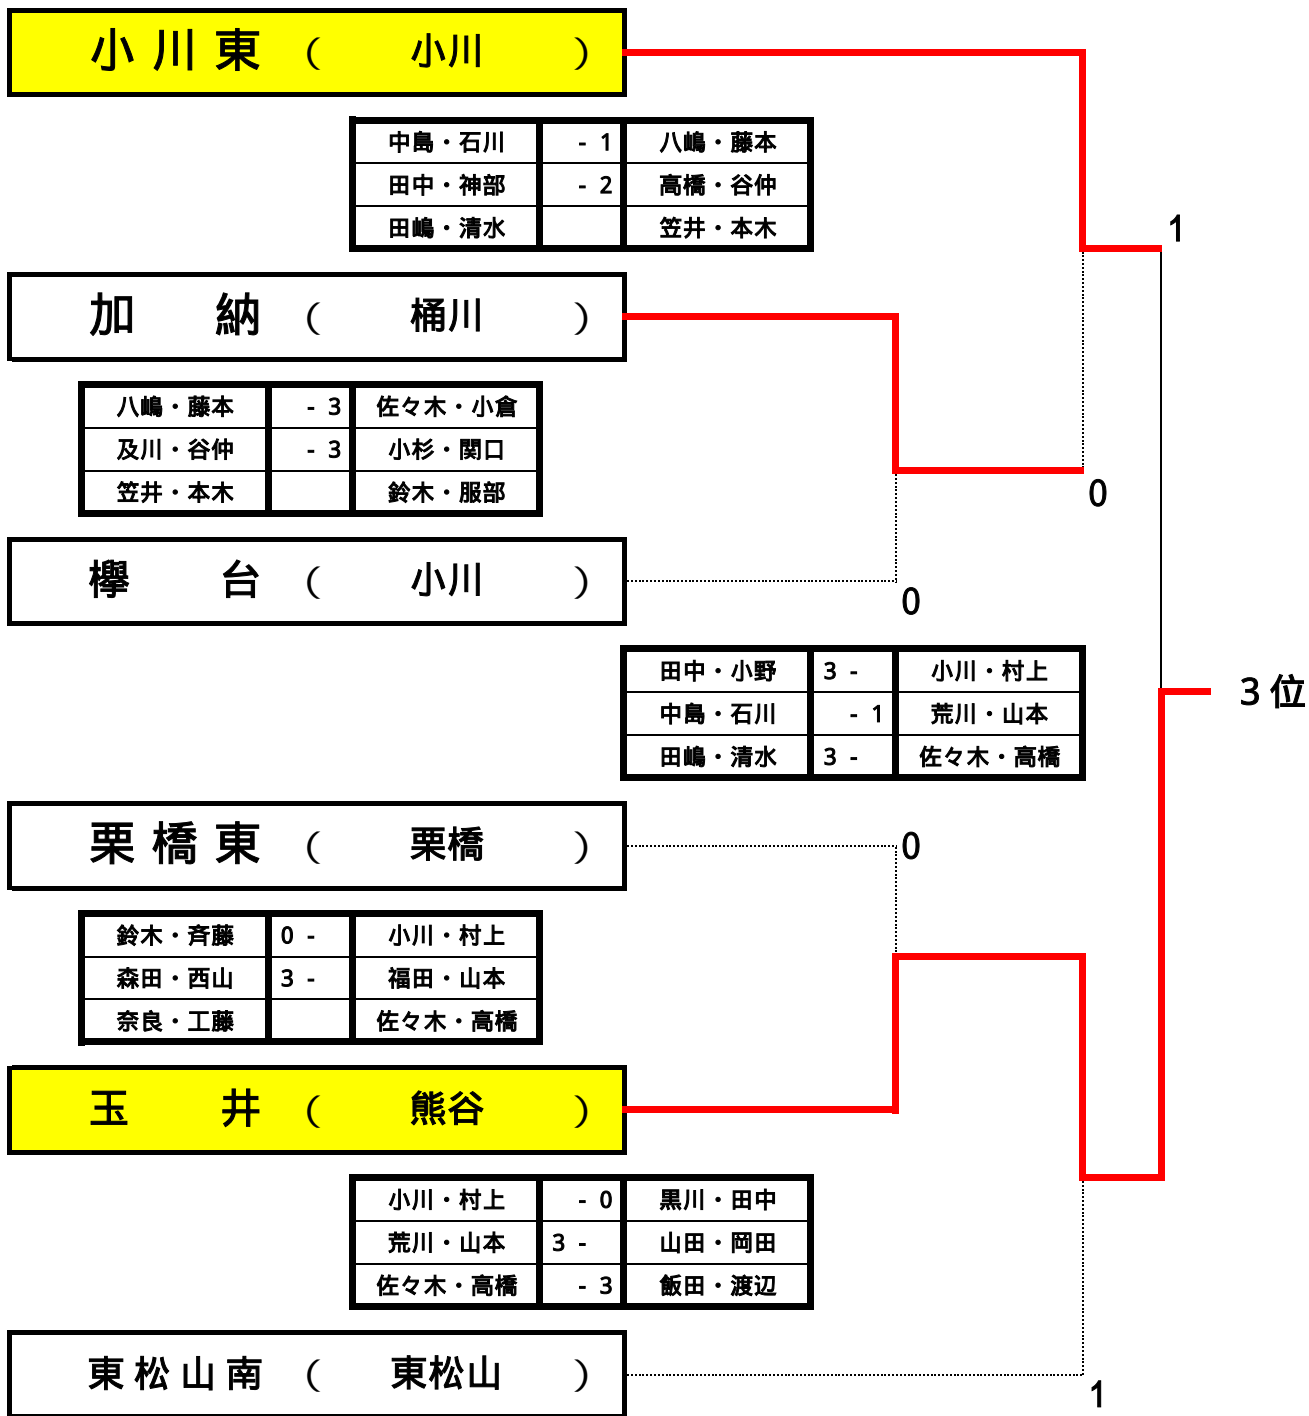

団体戦 関東大会決定トーナメント (男子)

於：彩の国くまがやドーム・東松山岩鼻運動公園庭球場 2007/7/23・26

関東大会出場校	
順位	学校名
1位	川口市立榛松中学校
2位	本庄市立本庄南中学校
3位	熊谷市立玉井中学校
4位	小川町立東中学校