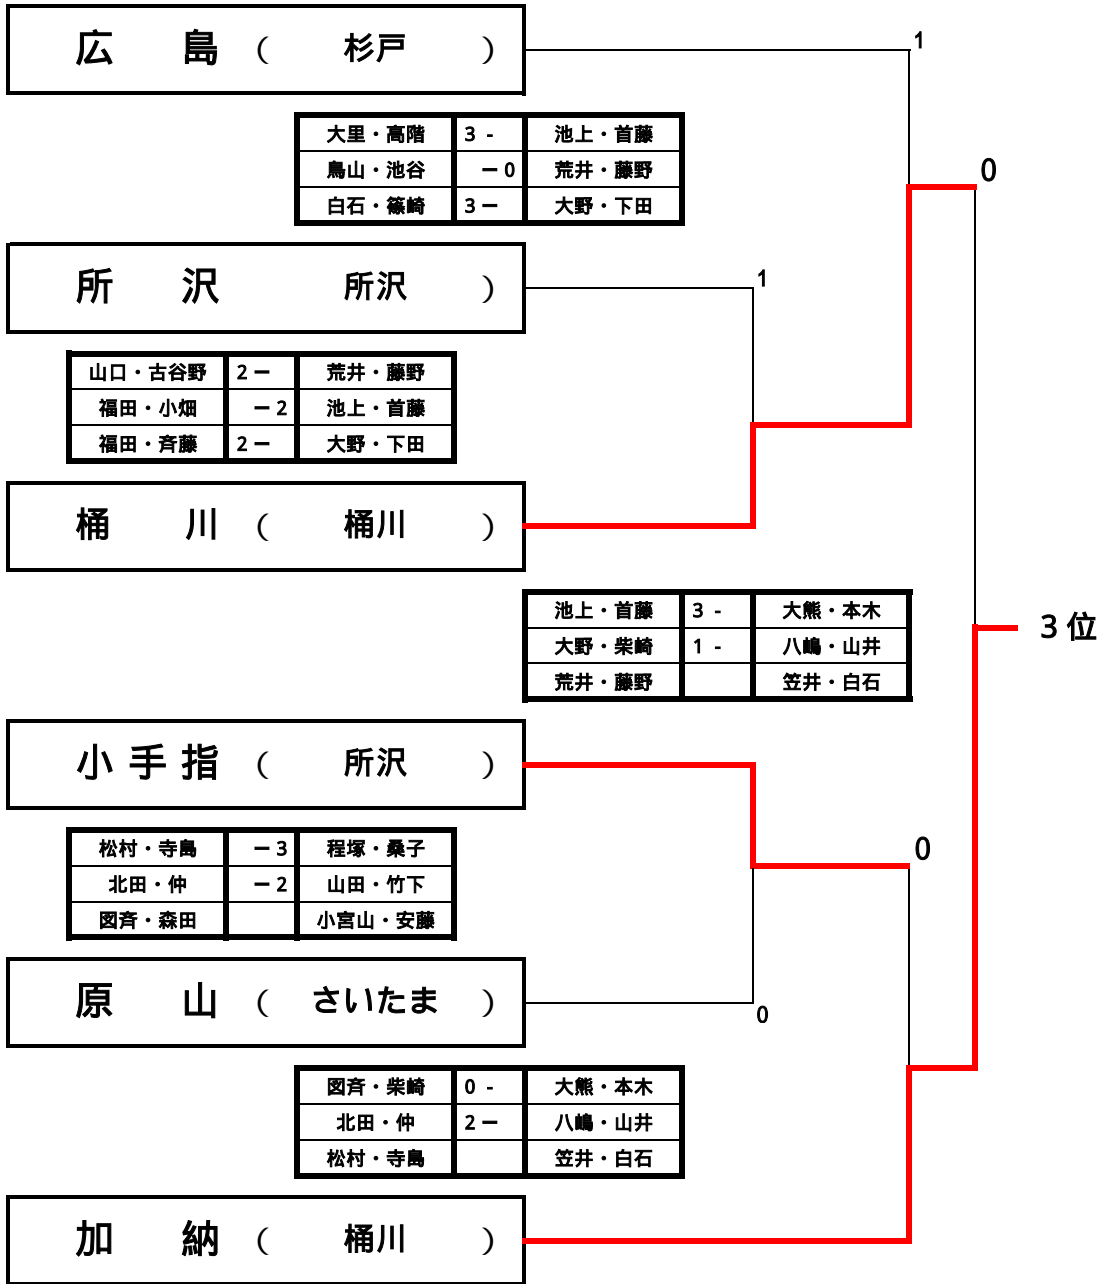

# 団体戦 関東大会決定トーナメント（男子）

於：東松山岩鼻運動公園 平成 18 年 7 月 26 日

関東大会出場校	
順位	学校名
1位	川口市立戸塚西中学校
2位	小川町立東中学校
3位	桶川市立加納中学校
4位	桶川市立桶川中学校