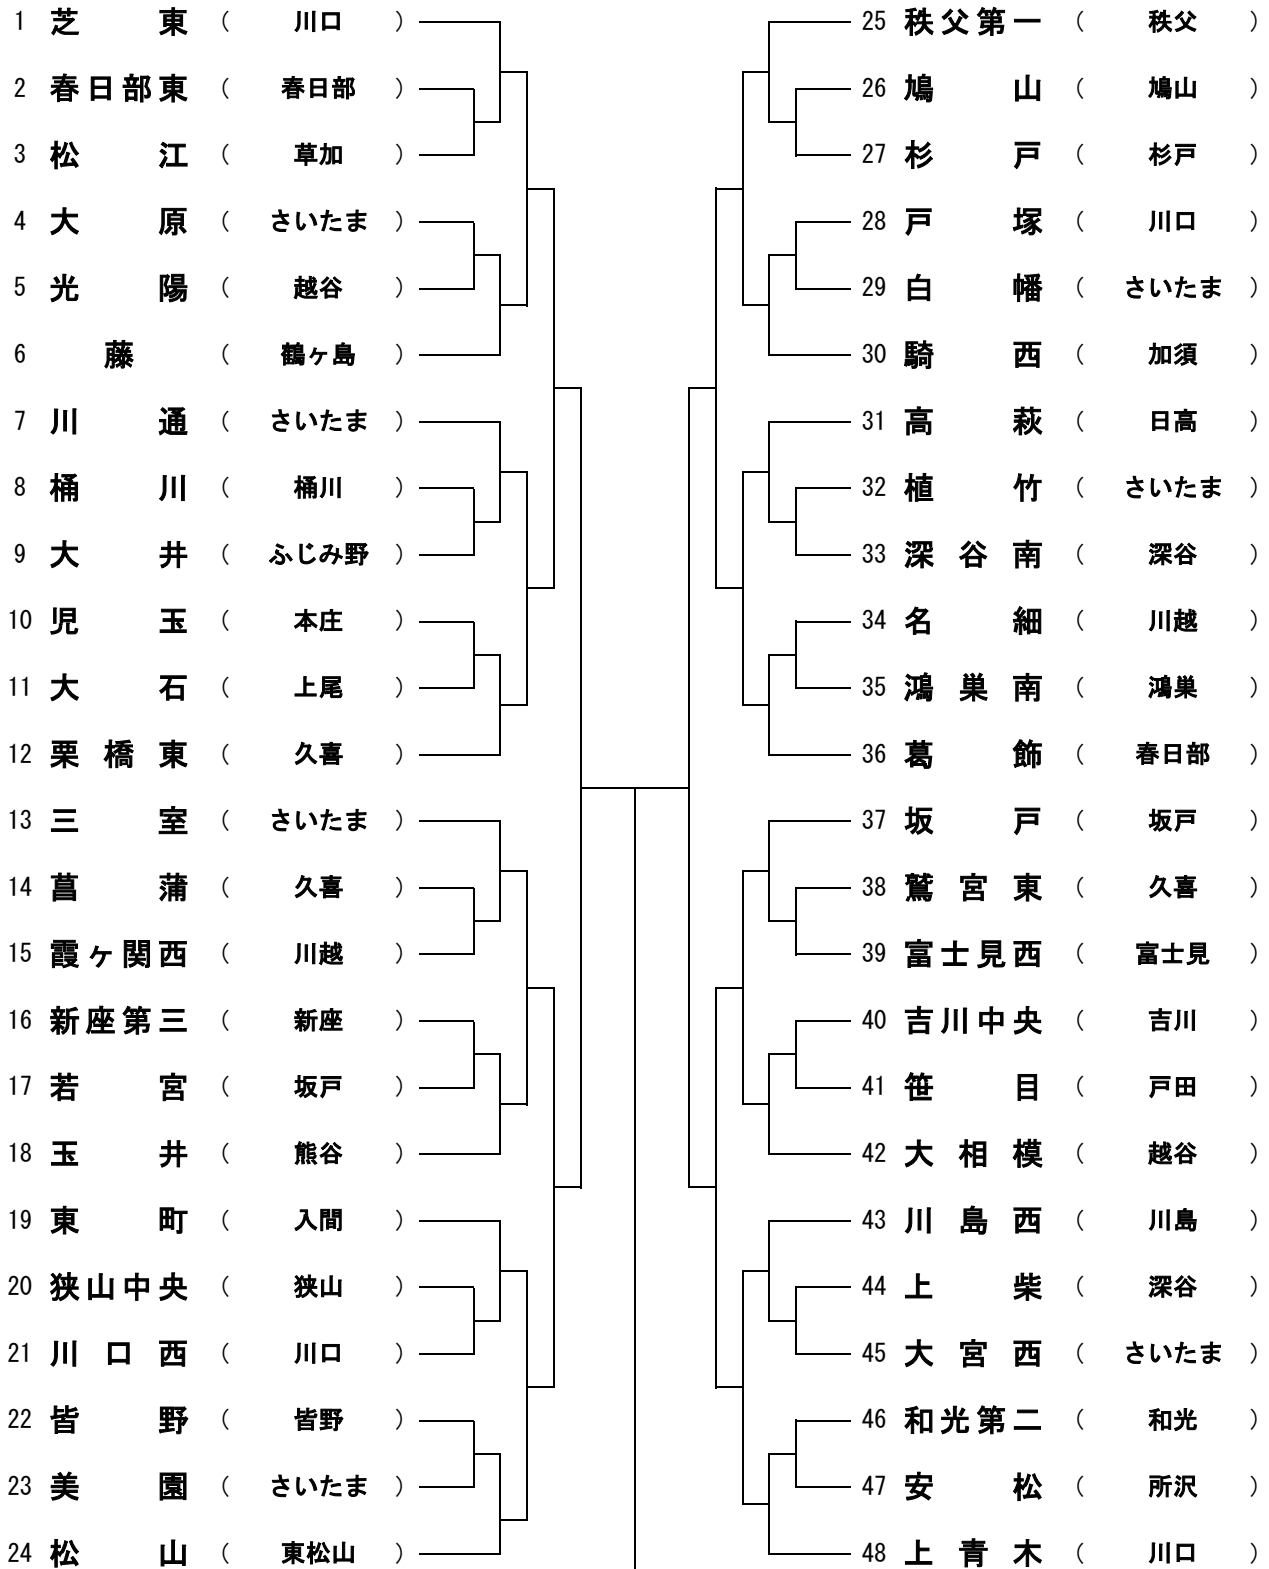

前年度優勝:東松山市立松山中学校

於 彩の国くまがやドーム

優勝

中学校